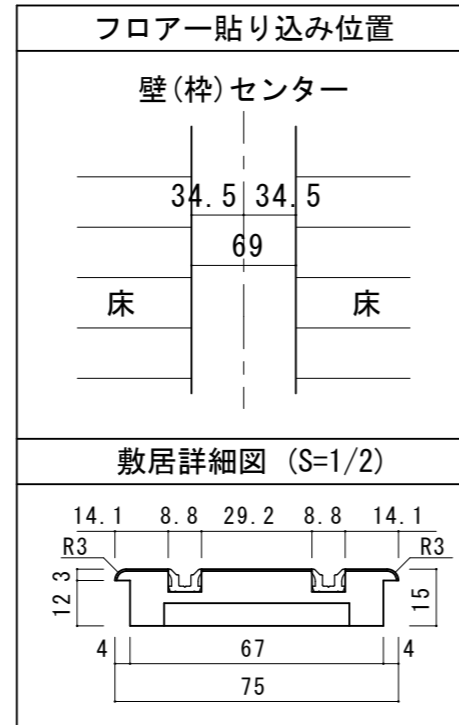

引き違い戸 [固定枠155巾]

■横断面図

■縦断面図 [レールタイプ]

■縦断面図 [床直付けレールタイプ]