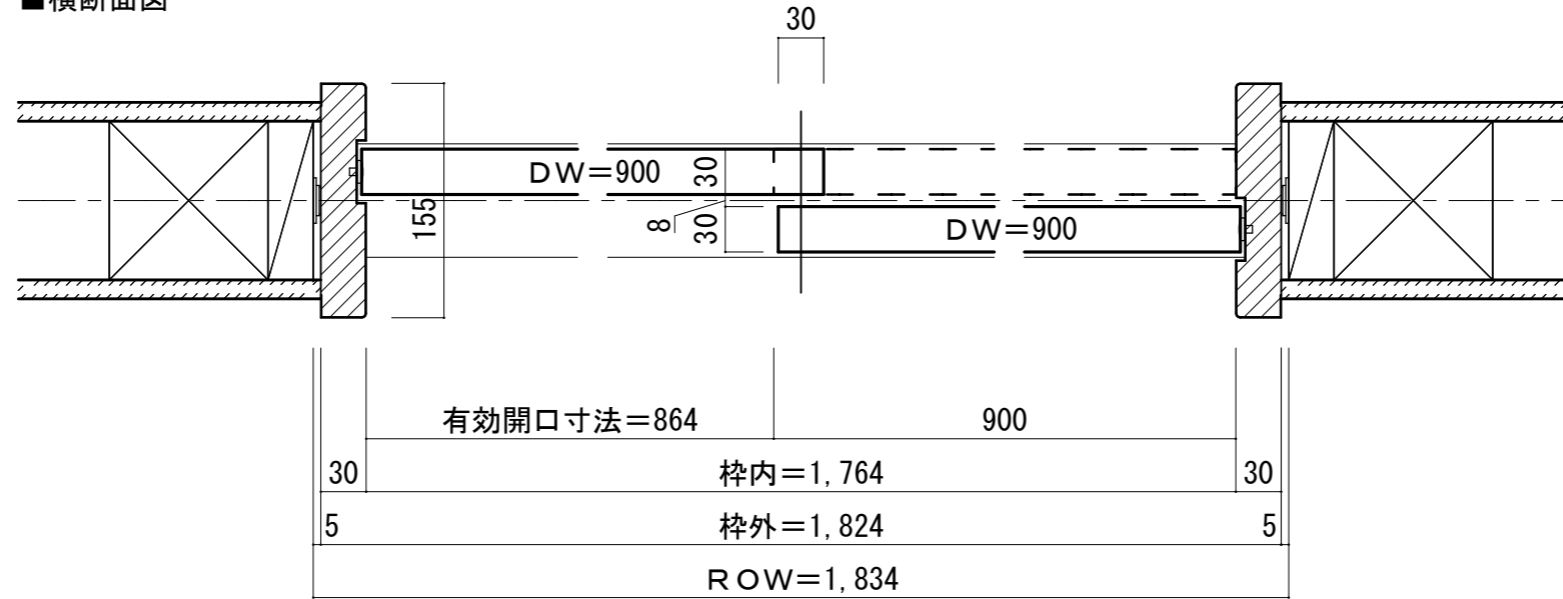

引き違い戸 [固定枠155巾]

■横断面図

■縦断面図 [レールタイプ]

■縦断面図 [床直付けレールタイプ]