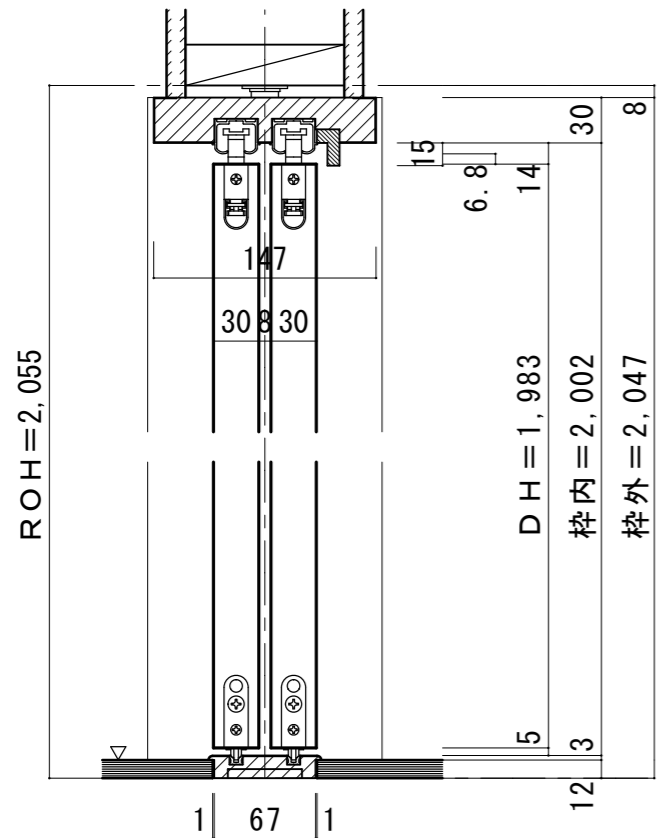

引き違い戸 [固定枠155巾]

■横断面図

■縦断面図 [レールタイプ]

■縦断面図 [床直付けレールタイプ]