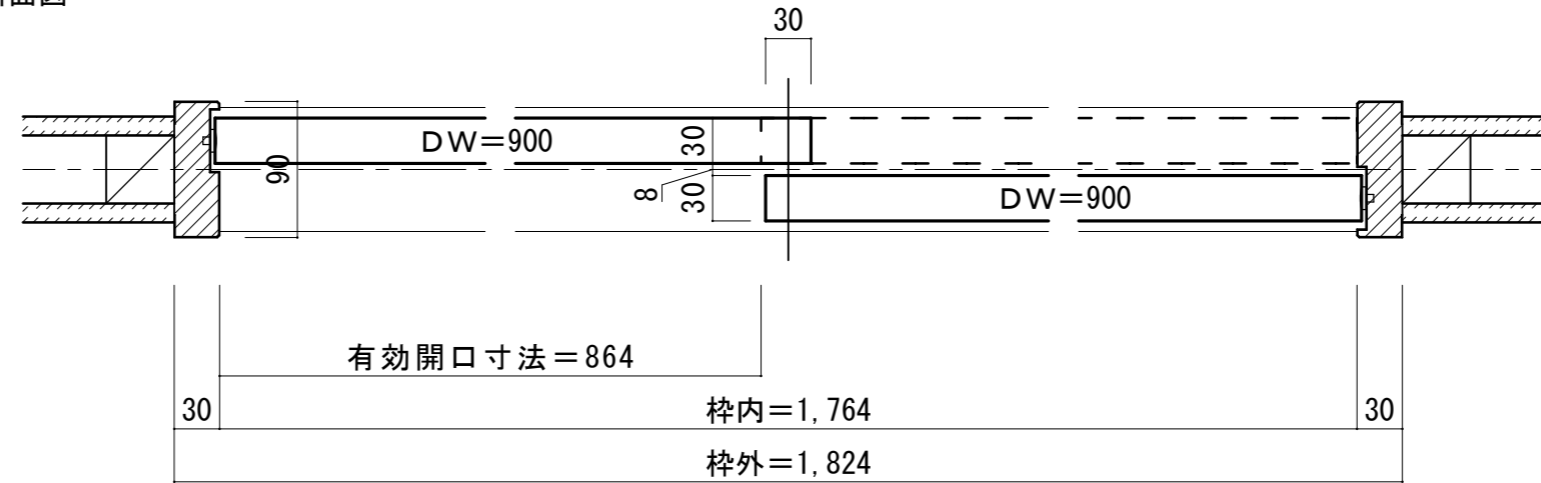

引き違い戸 [固定枠90巾]

■横断面図

■縦断面図 [レールタイプ]

■縦断面図 [床直付けレールタイプ]