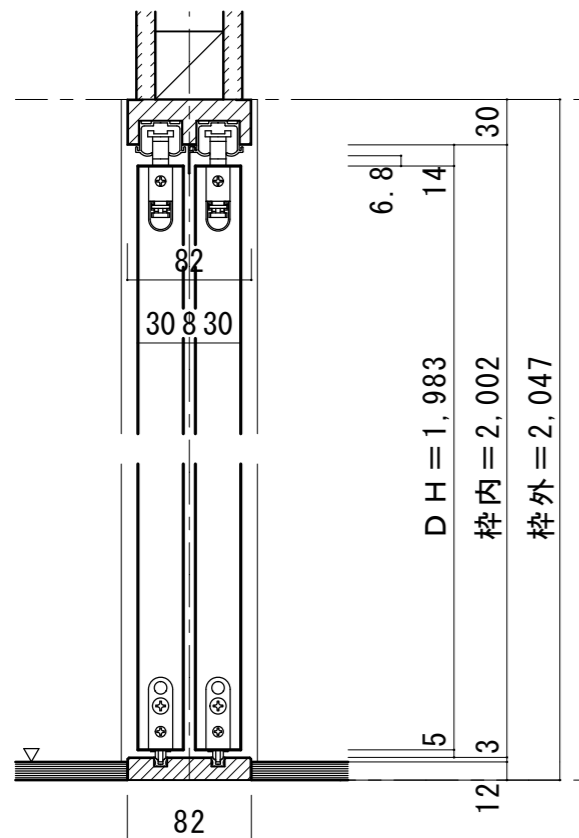

引き違い戸 [固定枠90巾]

■横断面図

■縦断面図 [レールタイプ]

■縦断面図 [床直付けレールタイプ]