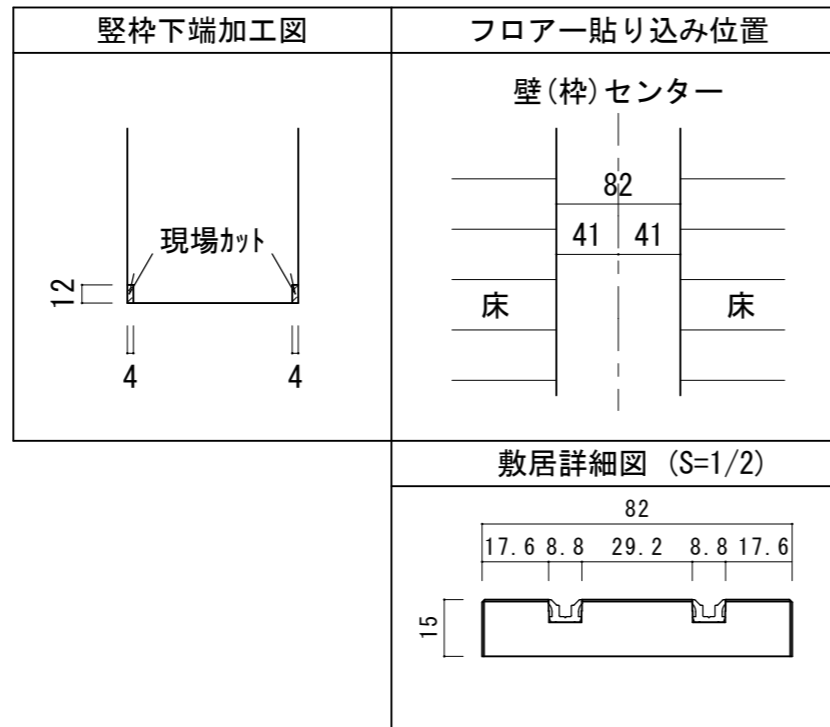

引き違い戸 [固定枠90巾]

■横断面図

■縦断面図 [レールタイプ]

■縦断面図 [床直付けレールタイプ]