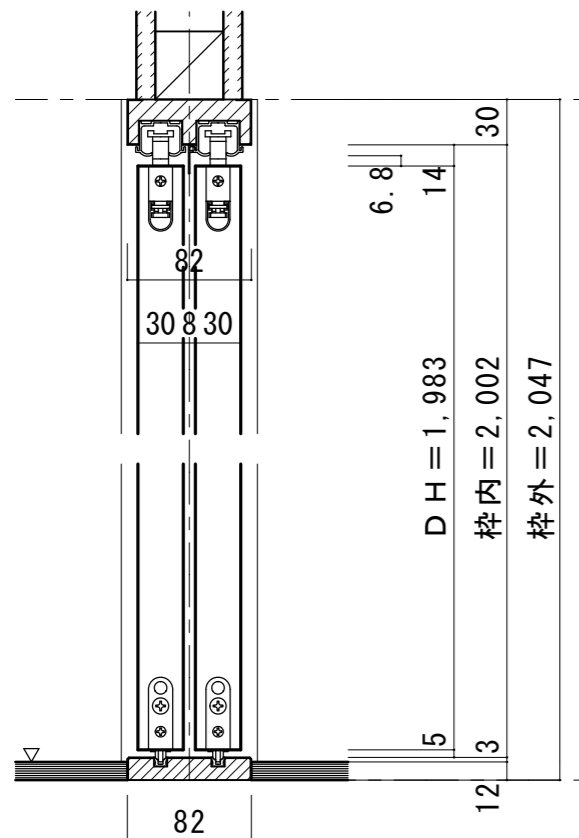

引き違い戸 [固定枠90巾]

■横断面図

■縦断面図 [レールタイプ]

■縦断面図 [床直付けレールタイプ]