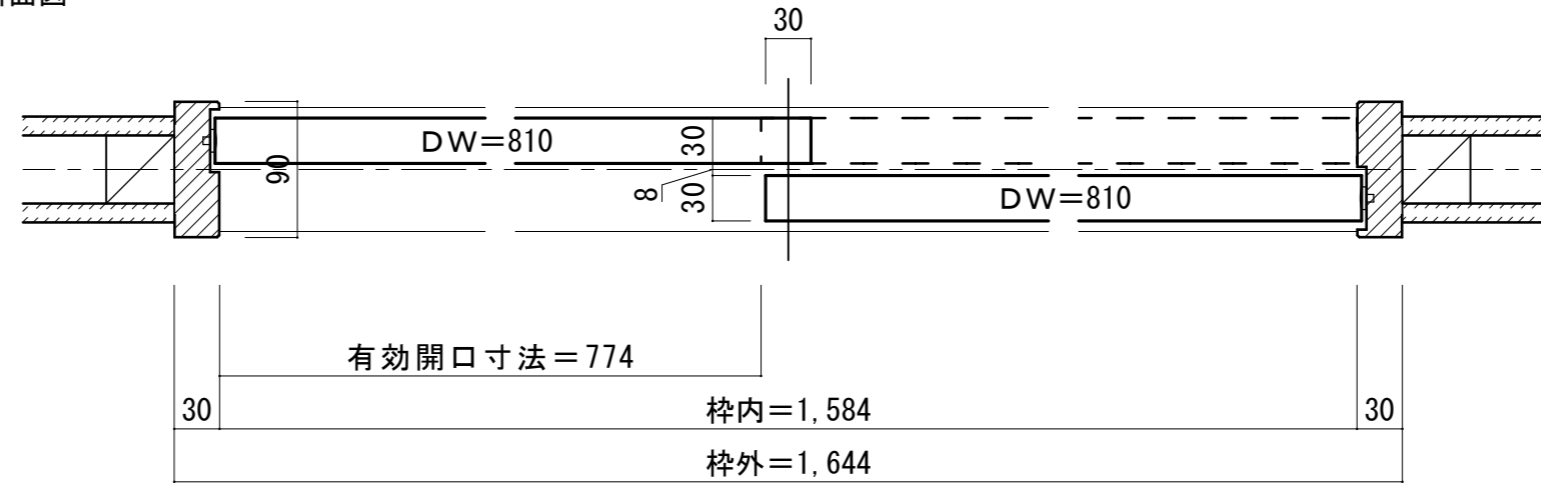

引き違い戸 [固定枠90巾]

■横断面図

■縦断面図 [レールタイプ]

■縦断面図 [床直付けレールタイプ]