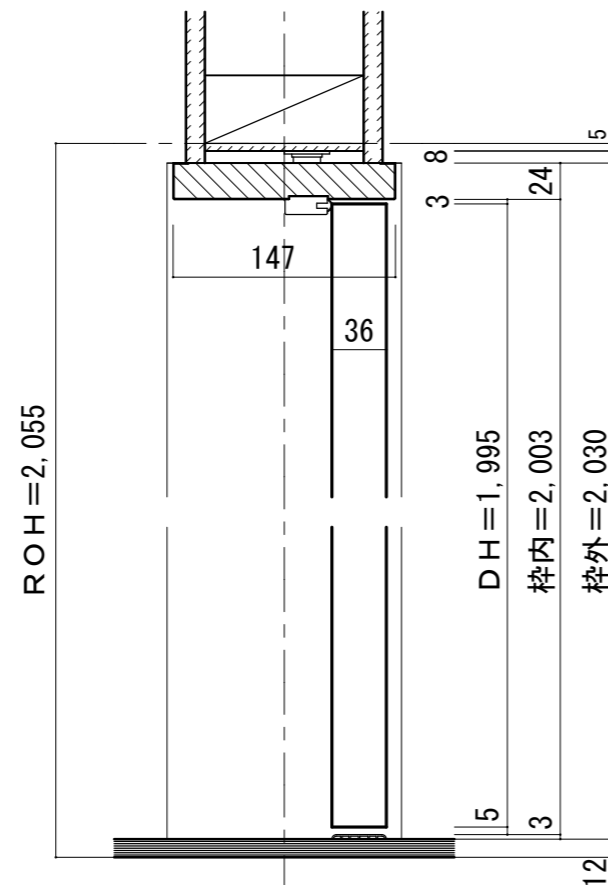

# トイレドア 床直付けレール[固定枠155巾]

■横断面図

※図示：右吊り元

■吊り手方向

■縦断面図

縦枠下端加工図	床直付けレール取付位置目安
	<p>壁(枠)センター (ドア側)</p> <p>床</p>
	<p>下枠詳細図 (S=1/1)</p>