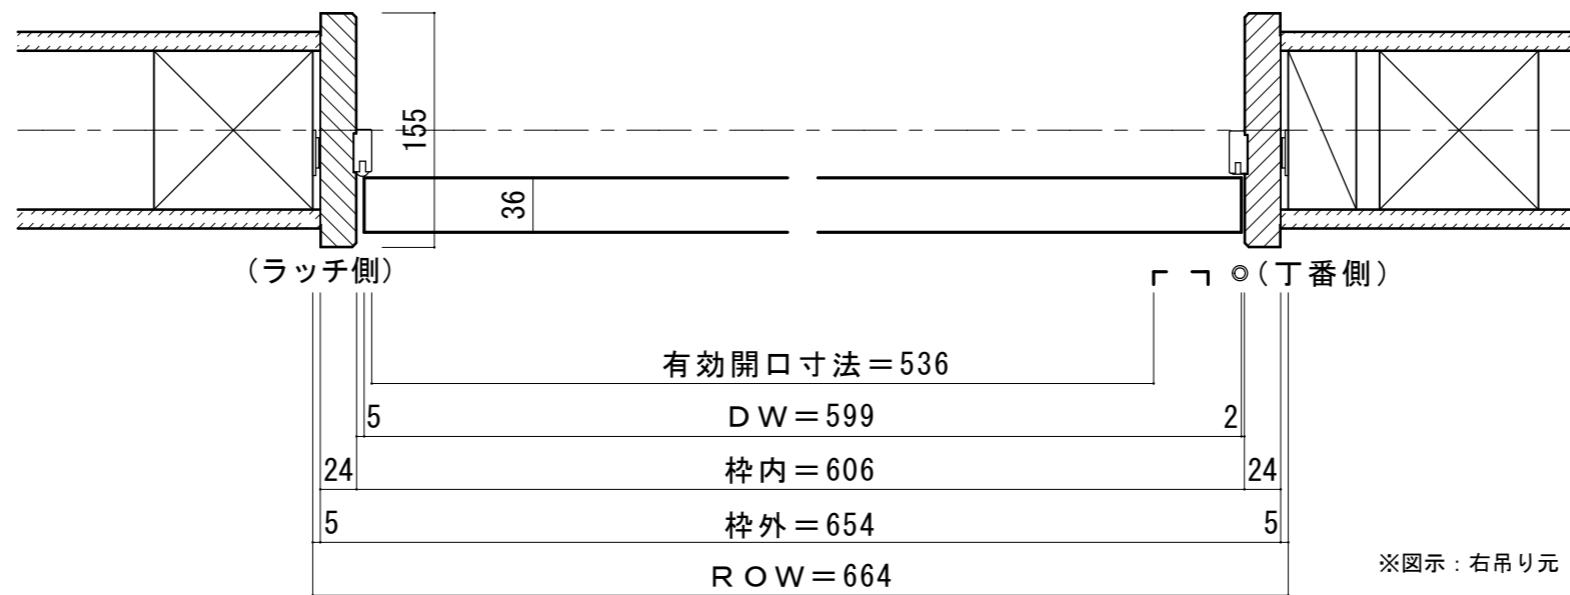

# トイレドア 床直付けレール[固定枠155巾]

■横断面図

※図示：右吊り元

■吊り手方向

■縦断面図

縦枠下端加工図	床直付けレール取付位置目安
	<p>壁(枠)センター (ドア側)</p> <p>床</p>
	<p>下枠詳細図 (S=1/1)</p>