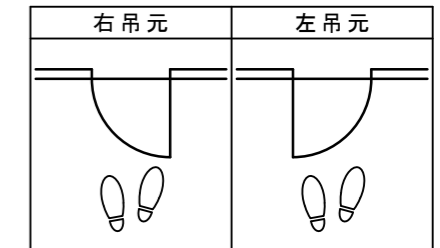

# シングルドア 床直付けレール[固定枠155巾]

■横断面図

■吊り手方向

■縦断面図