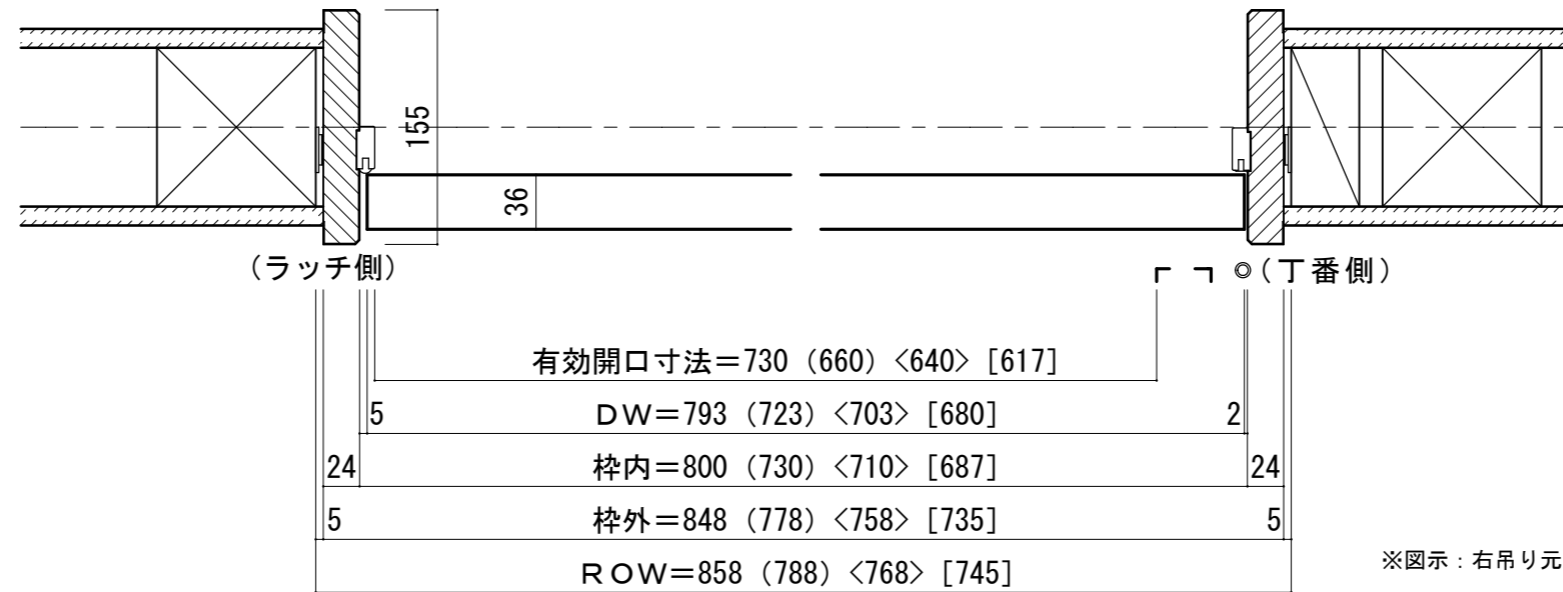

# シングルドア 床直付けレール[固定枠155巾]

■横断面図

■吊り手方向

■縦断面図