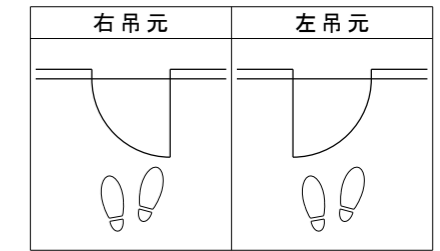

シングルドア 3方枠 [固定枠155巾] ドア気密タイプ

■ 吊り手方向

■ 横断面図

■ 縦断面図