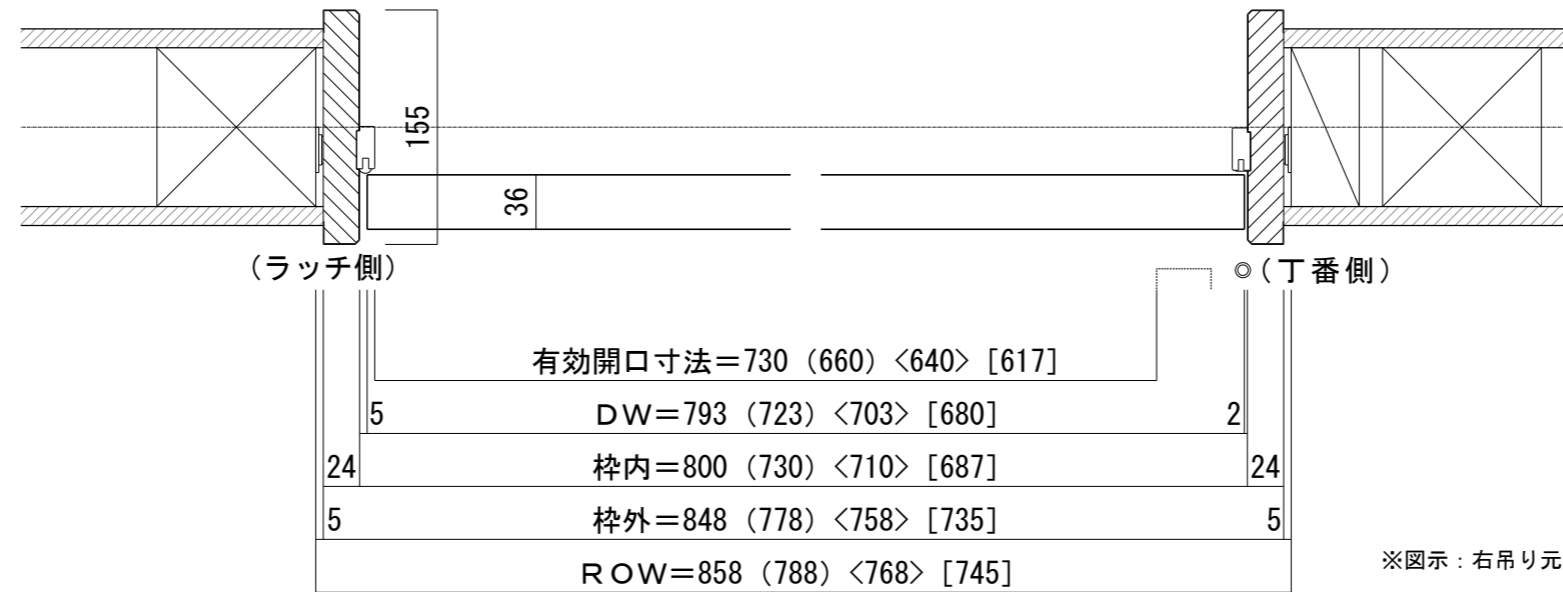

シングルドア 3方枠 [固定枠155巾] ドア気密タイプ

■ 吊り手方向

■ 横断面図

■ 縦断面図