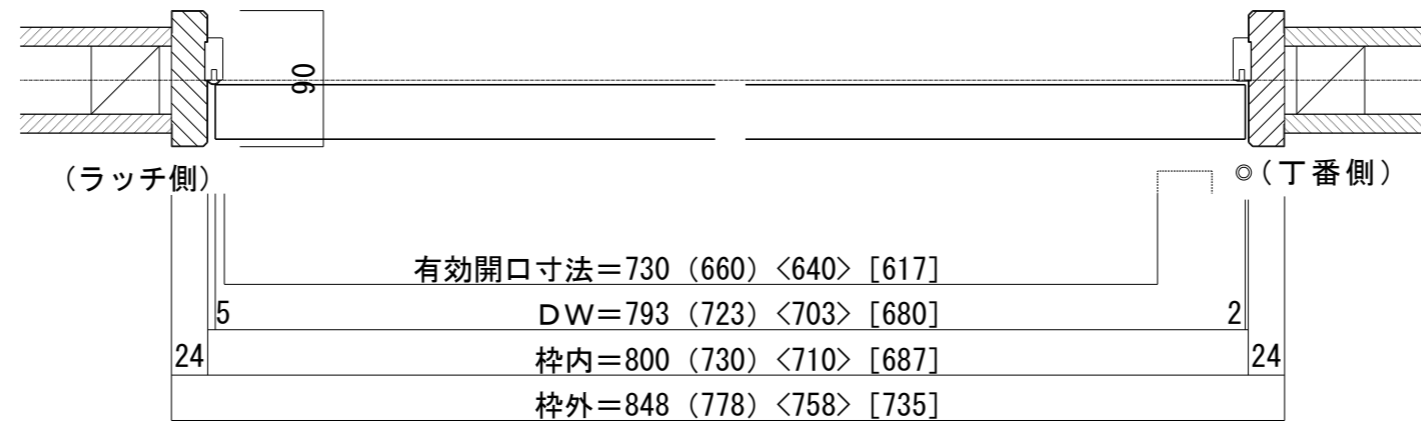

シングルドア 下枠付[固定枠90巾] ドア気密タイプ

■吊り手方向

■横断面図

※図示：右吊り元

■縦断面図[4方枠]