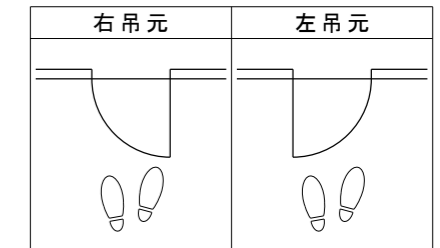

シングルドア 下枠付[固定枠90巾] ドア気密タイプ

■吊り手方向

■横断面図

※図示：右吊り元

■縦断面図[4方枠]