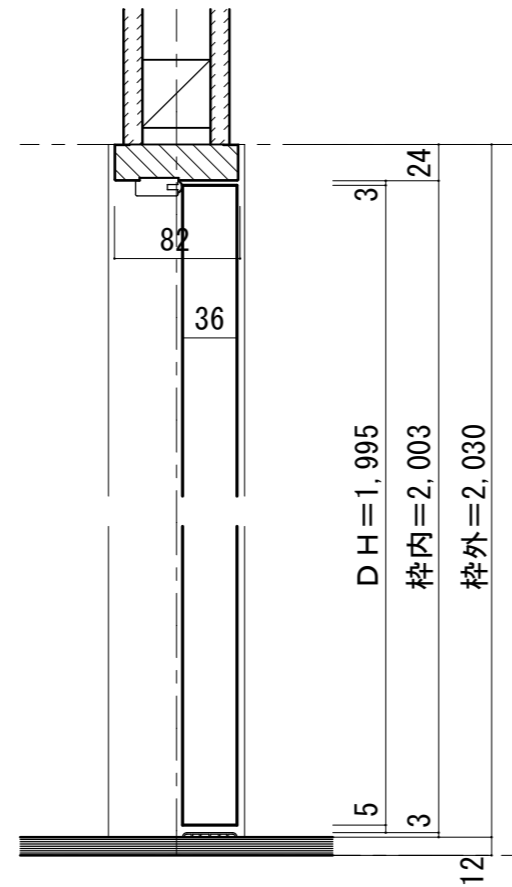

シングルドア 床直付けレール[固定枠90巾]

ドア気密タイプ

■吊り手方向

■横断面図

■縦断面図

縦枠下端加工図	床直付けレール取付位置目安
<p>現場カット</p>	<p>壁(枠)センター (ドア側)</p> <p>4, 36</p> <p>床 床</p>
	<p>下枠詳細図 (S=1/1)</p> <p>36, 3</p>