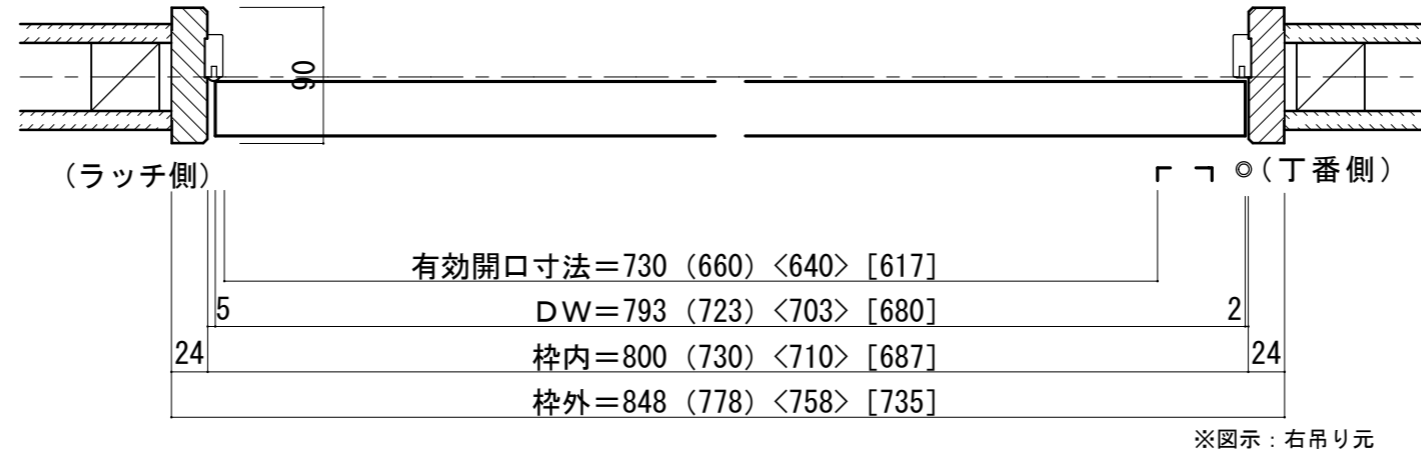

シングルドア 床直付けレール[固定枠90巾]

ドア気密タイプ

■吊り手方向

■横断面図

■縦断面図

縦枠下端加工図	床直付けレール取付位置目安
<p>現場カット</p>	<p>壁(枠)センター (ドア側)</p> <p>4, 36</p> <p>床 床</p>
	<p>下枠詳細図 (S=1/1)</p> <p>36, 3</p>