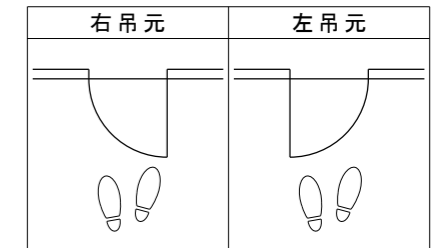

シングルドア 3方枠 [固定枠90巾] ドア気密タイプ

■ 吊り手方向

■ 横断面図

※図示：右吊り元

■ 縦断面図 [3方枠]