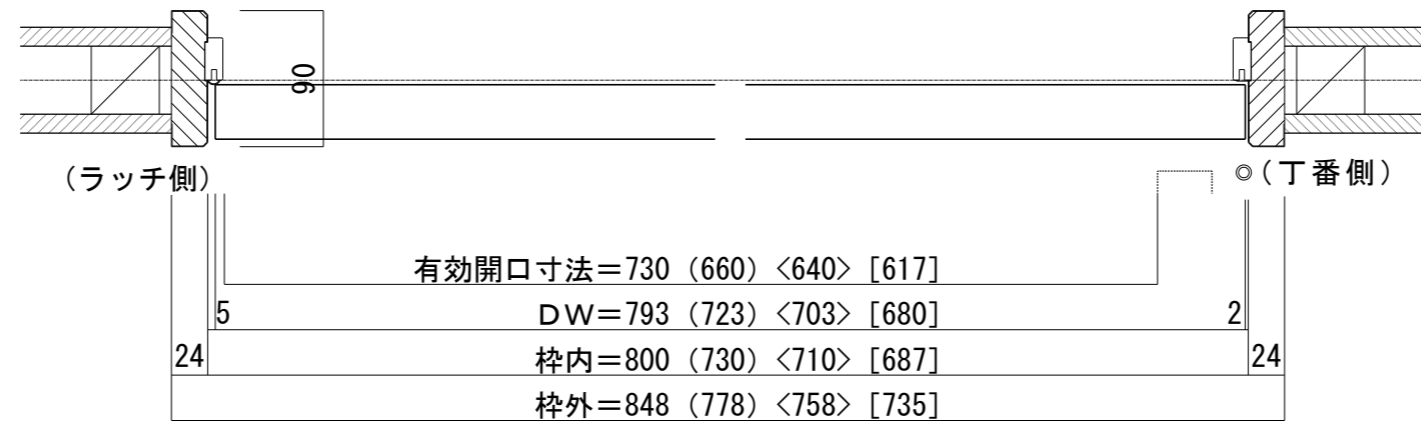

シングルドア 3方枠 [固定枠90巾] ドア気密タイプ

■ 吊り手方向

■ 横断面図

※図示：右吊り元

■ 縦断面図 [3方枠]