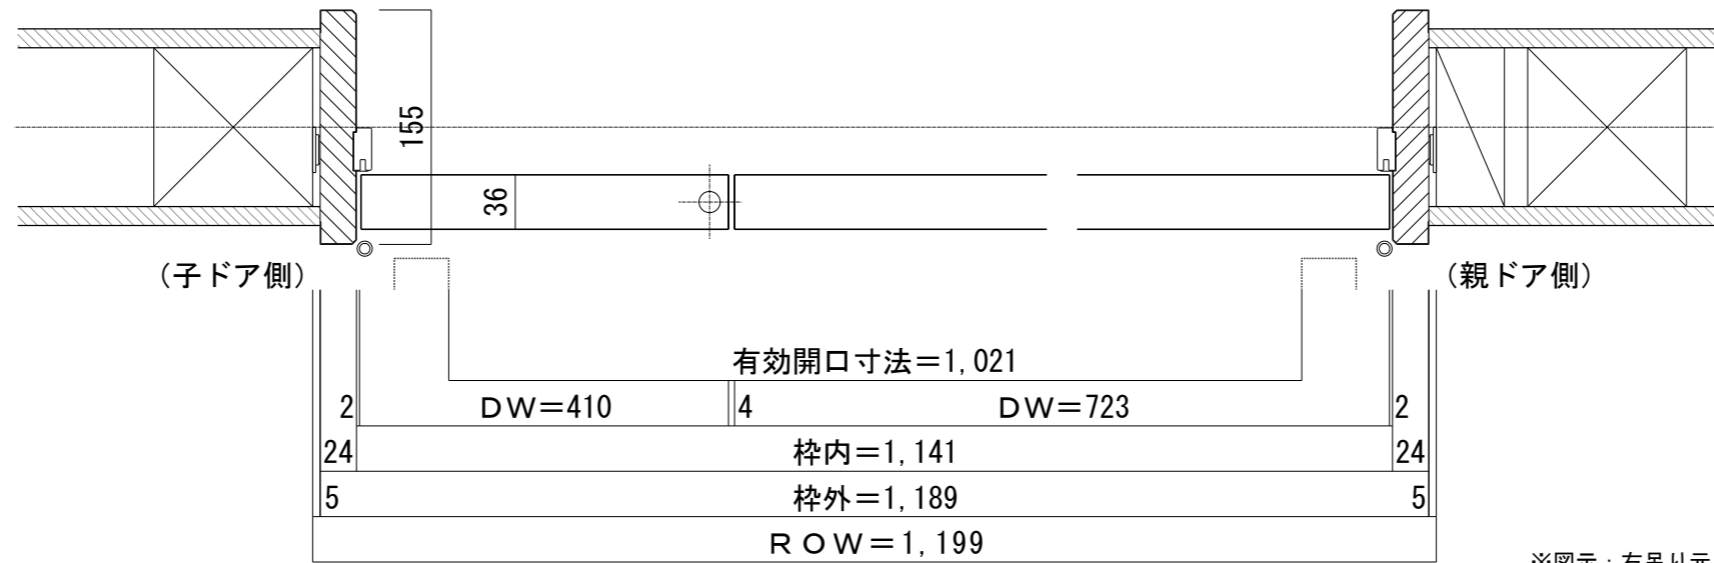

親子ドア 3方枠[固定枠155巾]

ドア気密タイプ

■吊り手方向

■横断面図

※図示：右吊り元

■縦断面図