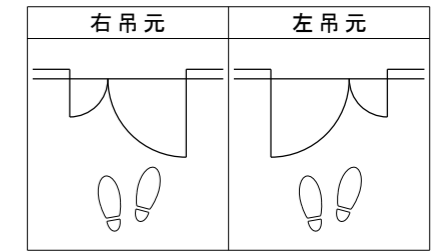

親子ドア 3方枠[固定枠155巾]

ドア気密タイプ

■吊り手方向

■横断面図

※図示：右吊り元

■縦断面図