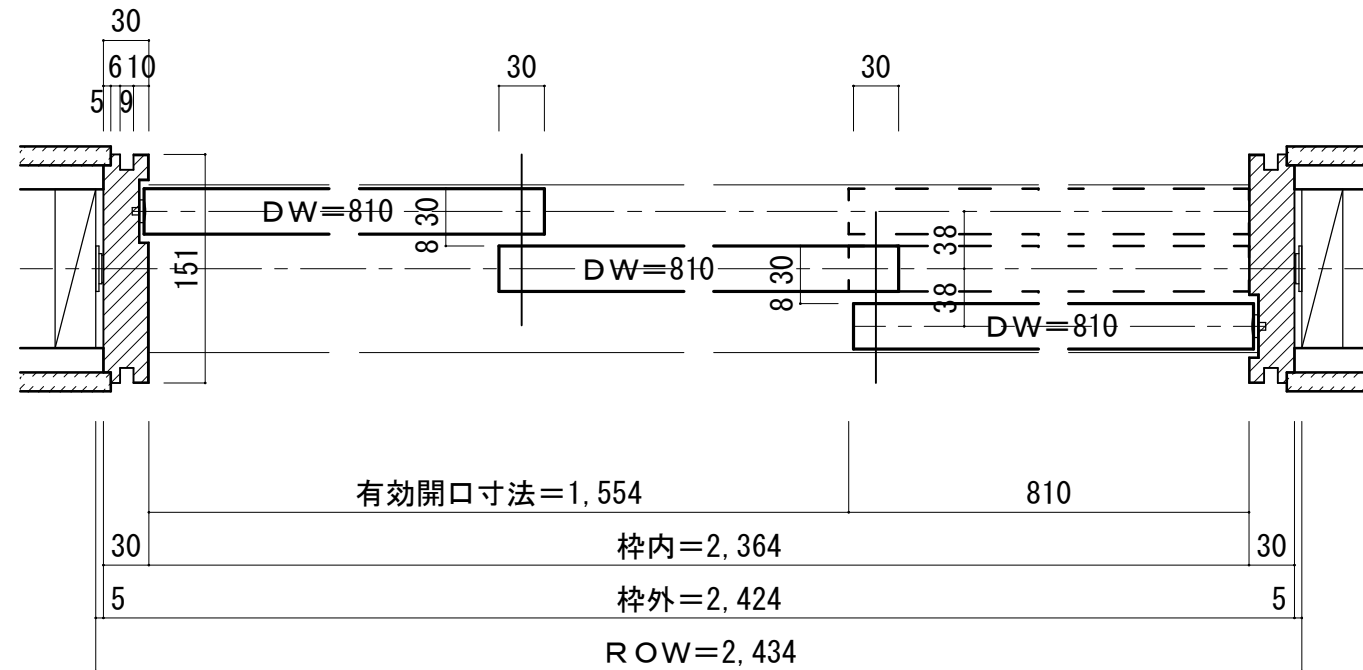

3枚引き違い戸 レールタイプ 調整枠

■横断面図

■縦断面図[レールタイプ]

■縦断面図[床直付けレールタイプ]