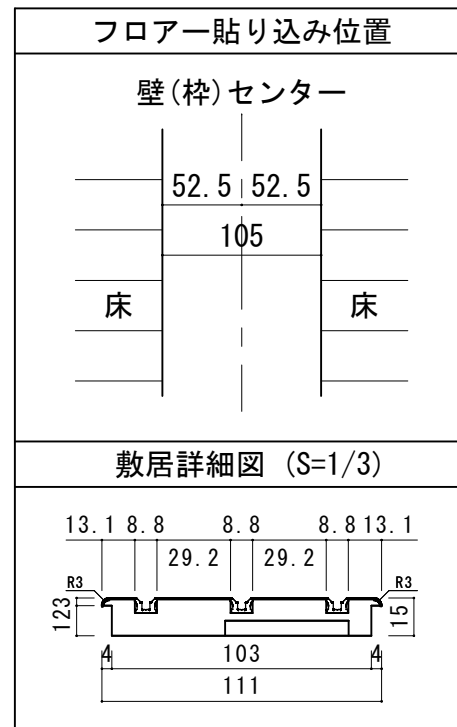

3枚引き違い戸 レールタイプ 調整枠

■横断面図

■縦断面図[レールタイプ]

■縦断面図[床直付けレールタイプ]