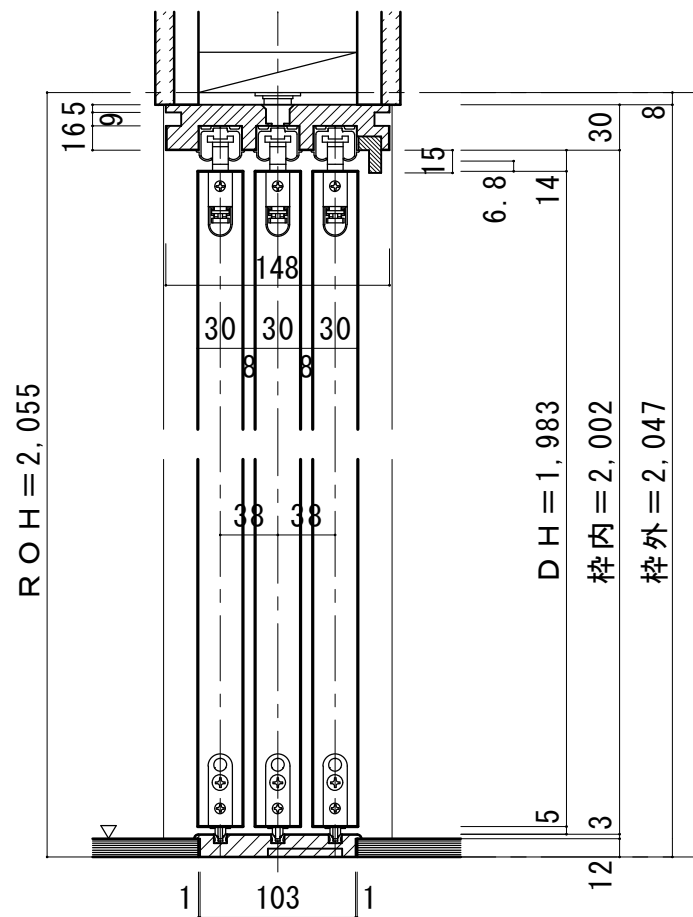

3枚引き違い戸 レールタイプ 調整枠

■横断面図

■縦断面図[レールタイプ]

■縦断面図[床直付けレールタイプ]