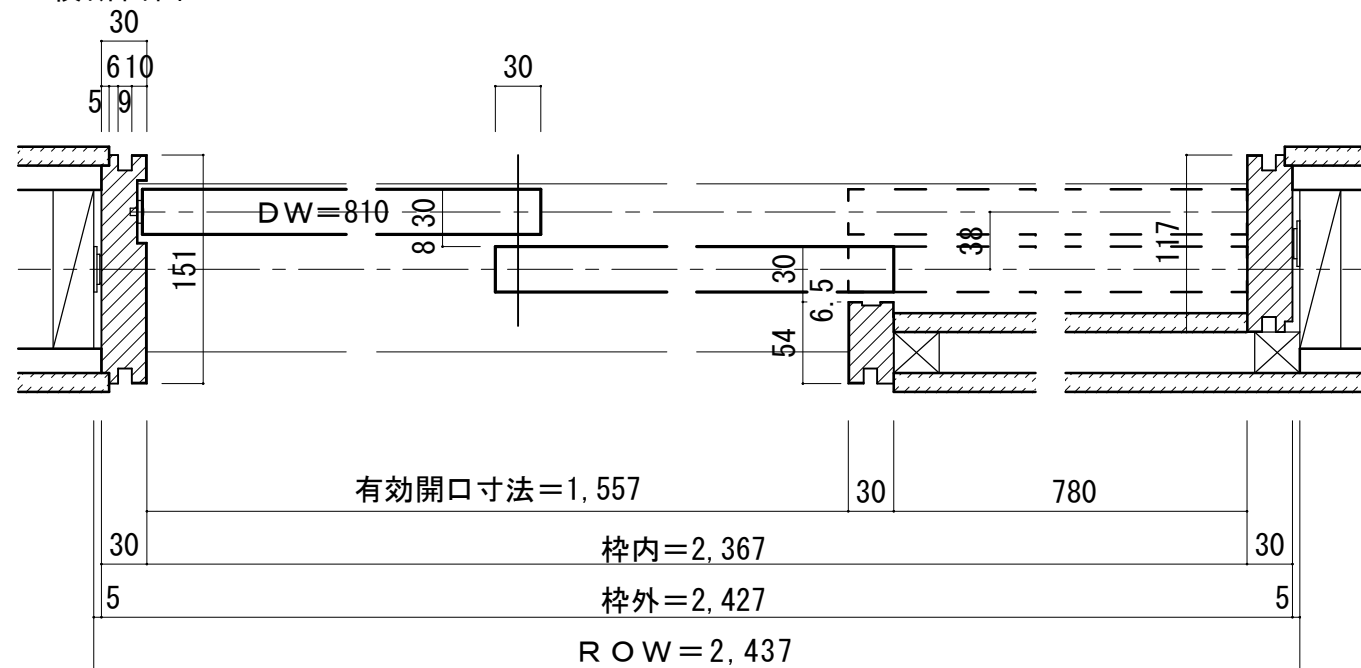

# 2枚引き込み戸 レールタイプ 調整枠

■横断面図

※図示: 左引き手

■引き手方向

■縦断面図[レールタイプ]

■縦断面図[床直付けレールタイプ]