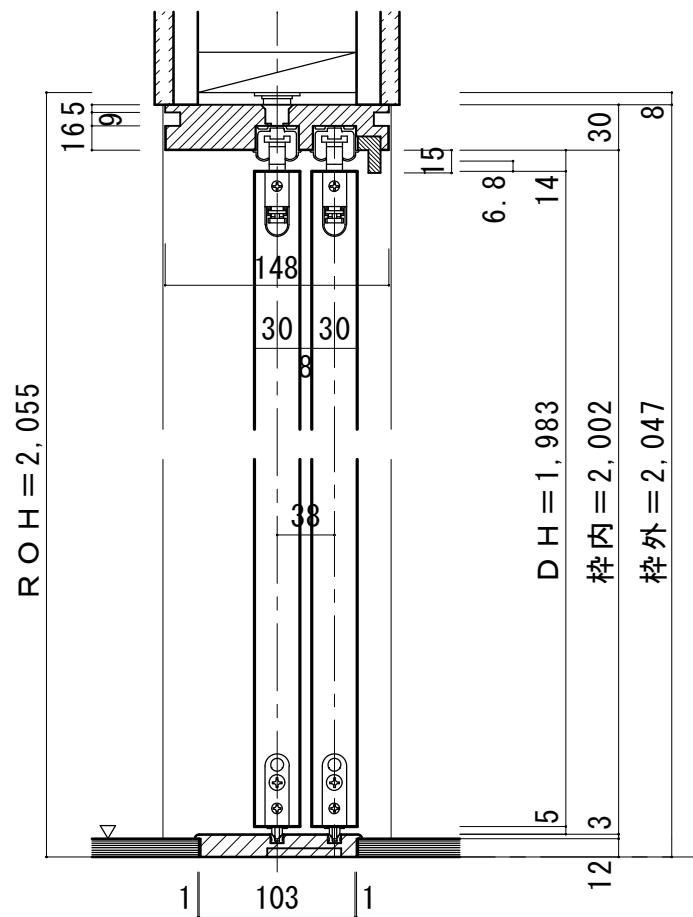

# 2枚引き込み戸 レールタイプ 調整枠

■横断面図

※図示: 左引き手

■引き手方向

■縦断面図[レールタイプ]

■縦断面図[床直付けレールタイプ]