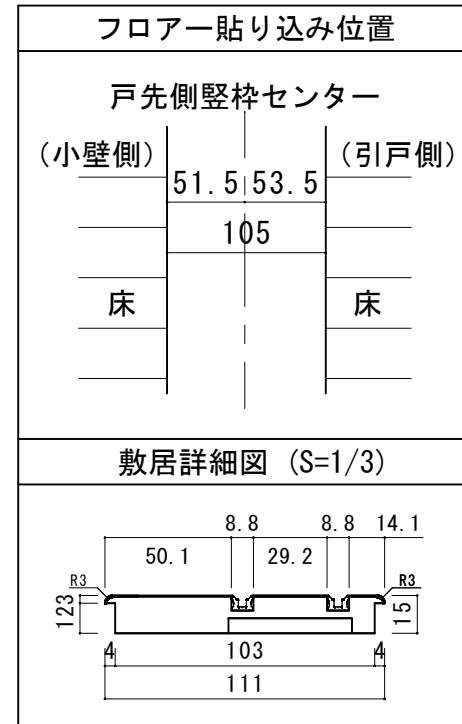

# 2枚引き込み戸 レールタイプ 調整枠

■横断面図

※図示: 左引き手

■引き手方向

■縦断面図[レールタイプ]

■縦断面図[床直付けレールタイプ]