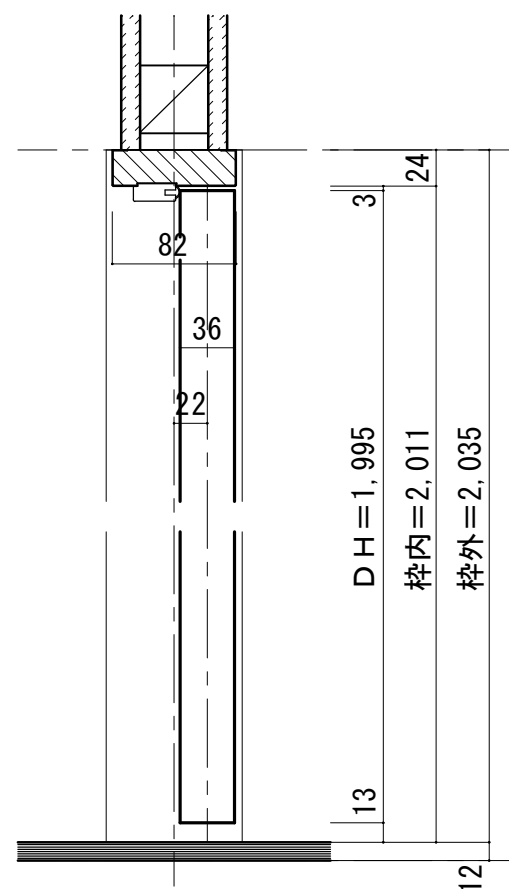

親子ドア 固定枠90巾 3方枠

■ 吊り手方向

■ 横断面図

※図示: 右吊り元

■ 縦断面図 [3方枠]

■ 縦枠下端形状図