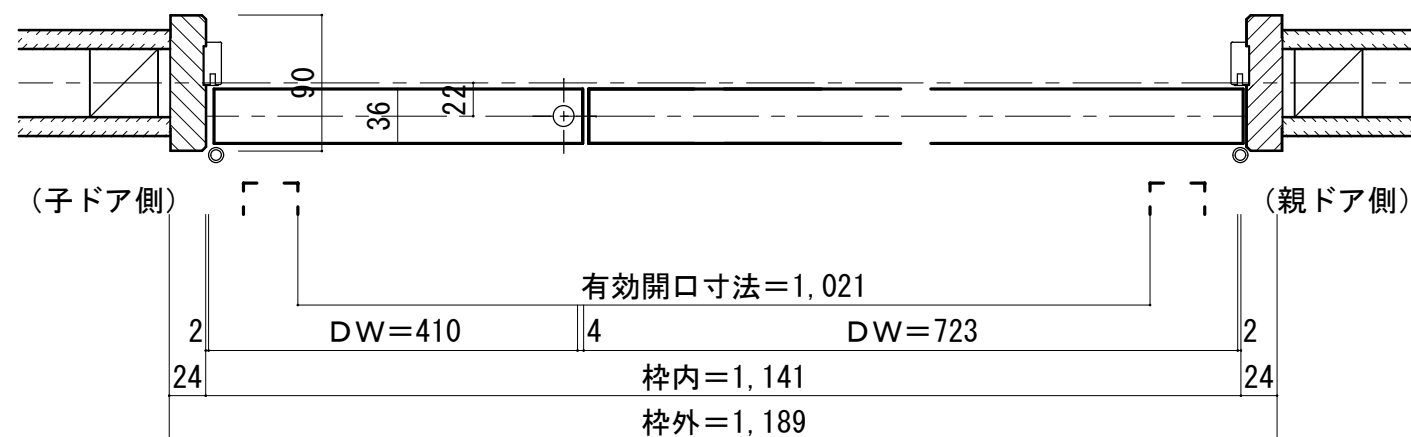

親子ドア 固定枠90巾 3方枠

■ 吊り手方向

■ 横断面図

※図示: 右吊り元

■ 縦断面図 [3方枠]

■ 縦枠下端形状図