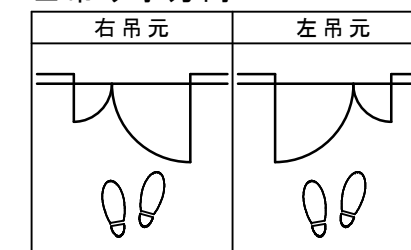

親子ドア 固定枠90巾 3方枠

■ 吊り手方向

■ 横断面図

※図示: 右吊り元

■ 縦断面図 [3方枠]

■ 縦枠下端形状図