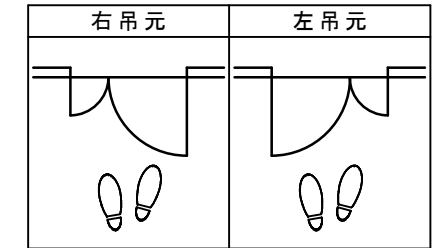

親子ドア 固定枠155巾 3方枠

■横断面図

■吊り手方向

■縦断面図

■ 縦枠下端形状図