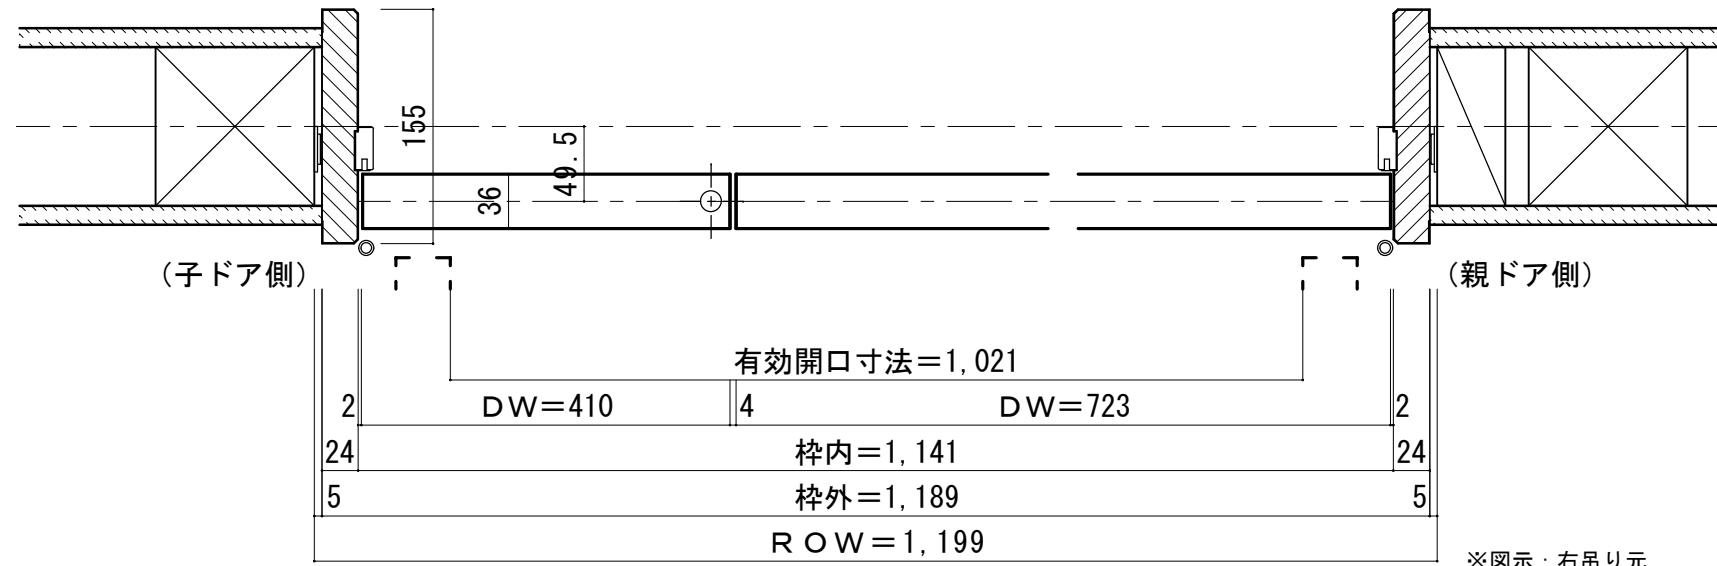

親子ドア 固定枠155巾 3方枠

■横断面図

■吊り手方向

■縦断面図

■ 縦枠下端形状図