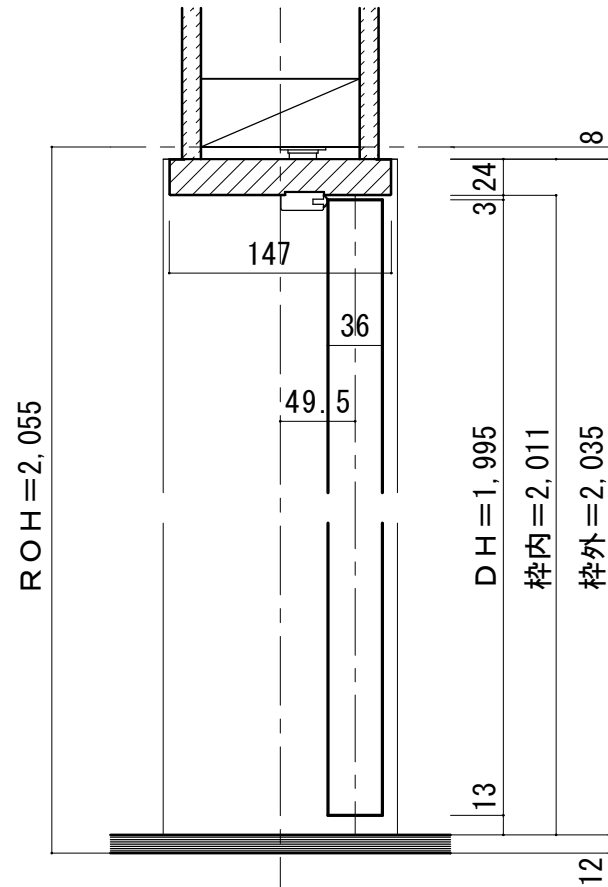

親子ドア 固定枠155巾 3方枠

■横断面図

■吊り手方向

■縦断面図

■ 縦枠下端形状図