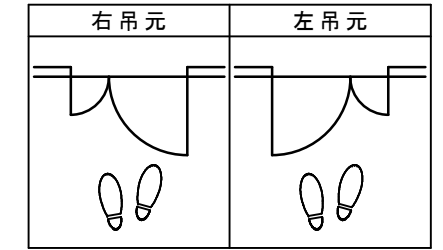

親子ドア 固定枠155巾 床直付けレール

■横断面図

※図示：右吊り元

■吊り手方向

■縦断面図

縦枠下端形状図	床直付けレール取付位置目安
<p>155</p>	<p>壁(枠)センター (ドア側)</p> <p>31.5 36 床 床</p>
	<p>下枠詳細図 (S=1/1)</p> <p>36</p>