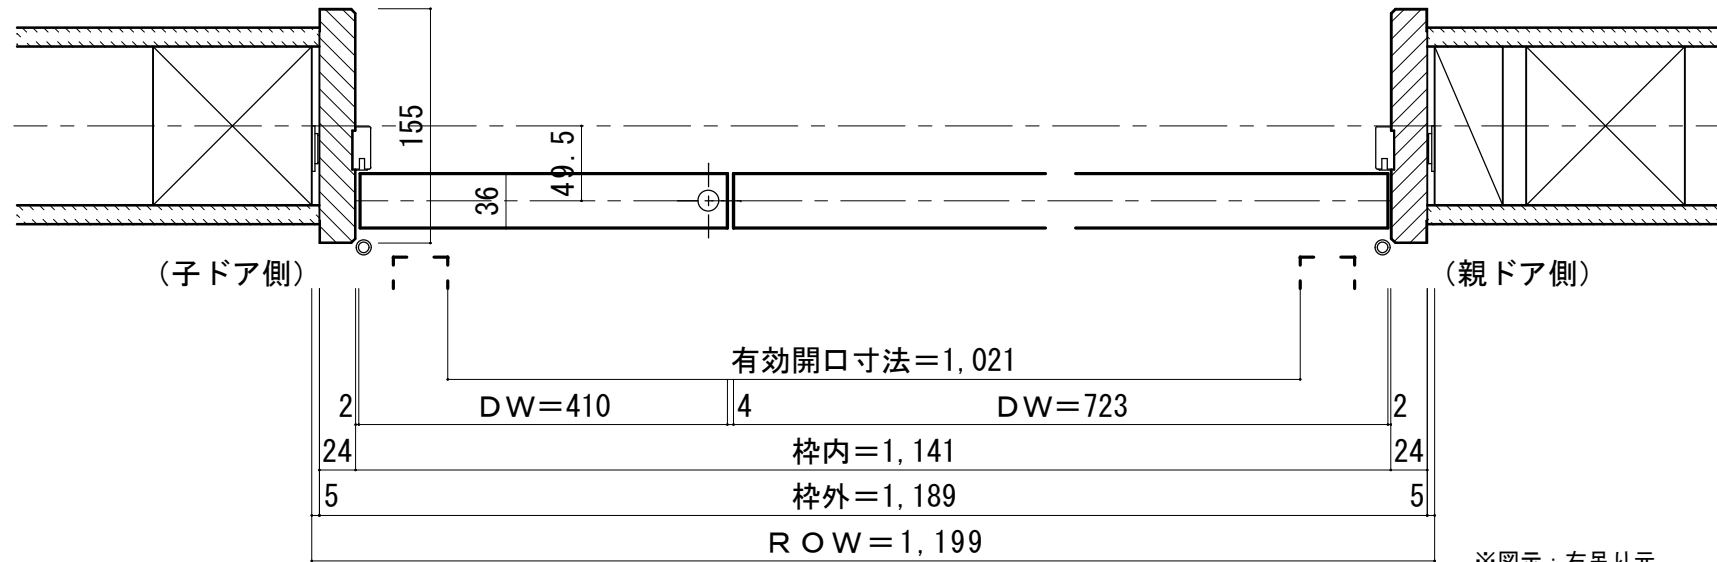

親子ドア 固定枠155巾 床直付けレール

■横断面図

※図示：右吊り元

■吊り手方向

■縦断面図

縦枠下端形状図	床直付けレール取付位置目安
<p>155</p>	<p>壁(枠)センター (ドア側)</p> <p>31.5 36 床 床</p>
	<p>下枠詳細図 (S=1/1)</p> <p>36</p>