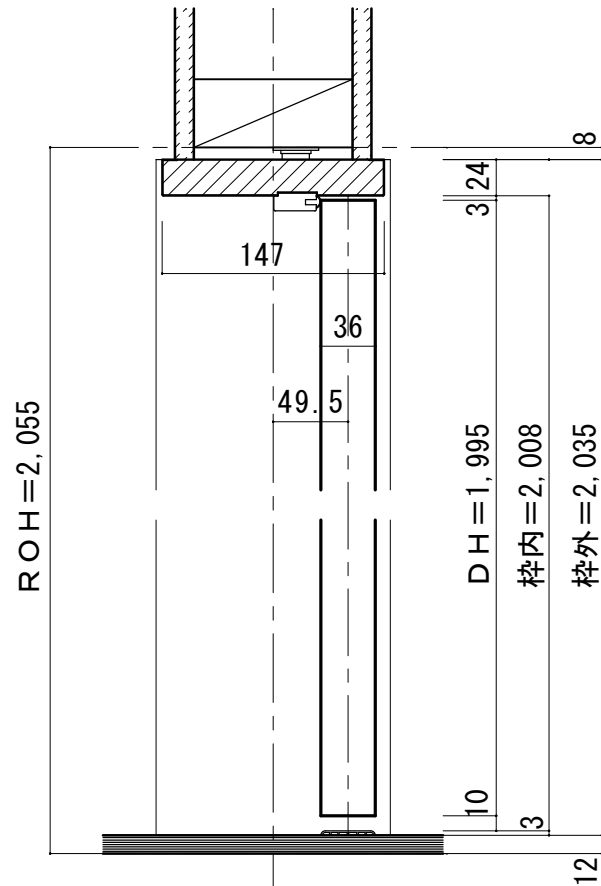

親子ドア 固定枠155巾 床直付けレール

■横断面図

※図示：右吊り元

■吊り手方向

■縦断面図

縦枠下端形状図	床直付けレール取付位置目安
<p>155</p>	<p>壁(枠)センター (ドア側)</p> <p>31.5 36 床 床</p>
	<p>下枠詳細図 (S=1/1)</p> <p>36</p>