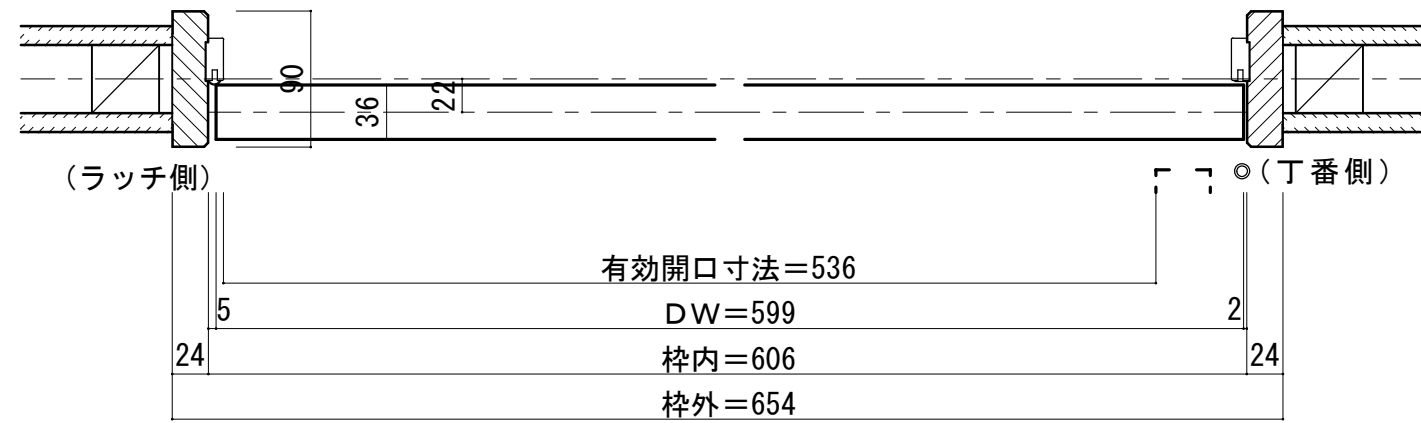

トイレドア 固定枠90巾 床直付けレール

■吊り手方向

■横断面図

※図示：右吊り元

■縦断面図

縦枠下端形状図	床直付けレール取付位置目安
	<p>壁(枠)センター (ドア側)</p> 
	<p>下枠詳細図 (S=1/1)</p> 