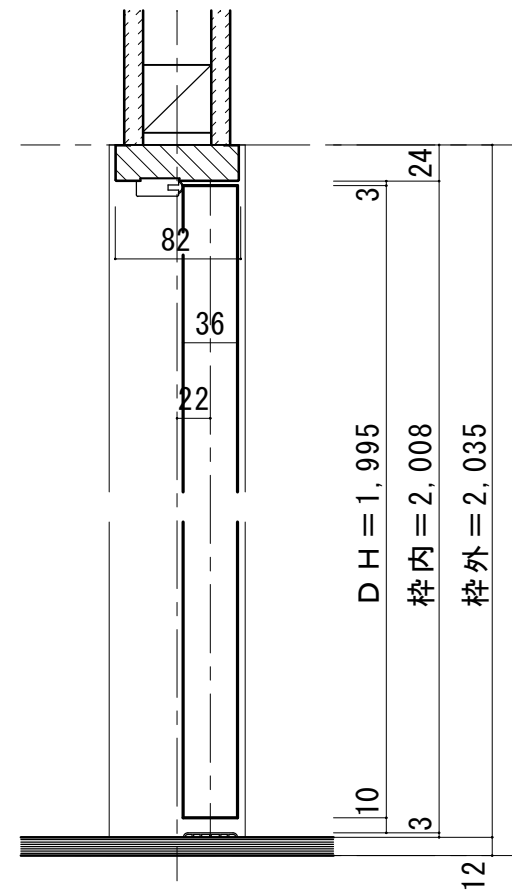

トイレドア 固定枠90巾 床直付けレール

■吊り手方向

■横断面図

※図示：右吊り元

■縦断面図

縦枠下端形状図	床直付けレール取付位置目安
	<p>壁(枠)センター (ドア側)</p> 
	<p>下枠詳細図 (S=1/1)</p> 