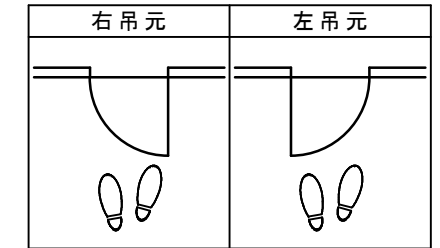

トイレドア 固定枠155巾 床直付けレール

■横断面図

■吊り手方向

■縦断面図

縦枠下端形状図	床直付けレール取付位置目安
<p>155</p>	<p>壁(枠)センター</p> <p>(ドア側)</p> <p>31.5</p> <p>36</p> <p>床</p> <p>床</p>
	<p>下枠詳細図 (S=1/1)</p> <p>36</p> <p>3</p>