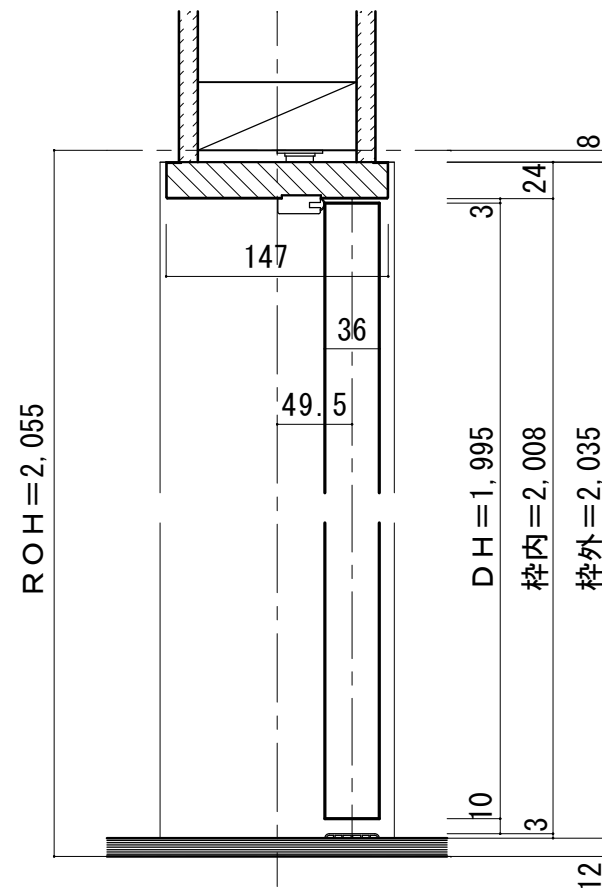

トイレドア 固定枠155巾 床直付けレール

■横断面図

■吊り手方向

■縦断面図

縦枠下端形状図	床直付けレール取付位置目安
<p>155</p>	<p>壁(枠)センター</p> <p>(ドア側)</p> <p>31.5</p> <p>36</p> <p>床</p> <p>床</p>
	<p>下枠詳細図 (S=1/1)</p> <p>36</p> <p>3</p>