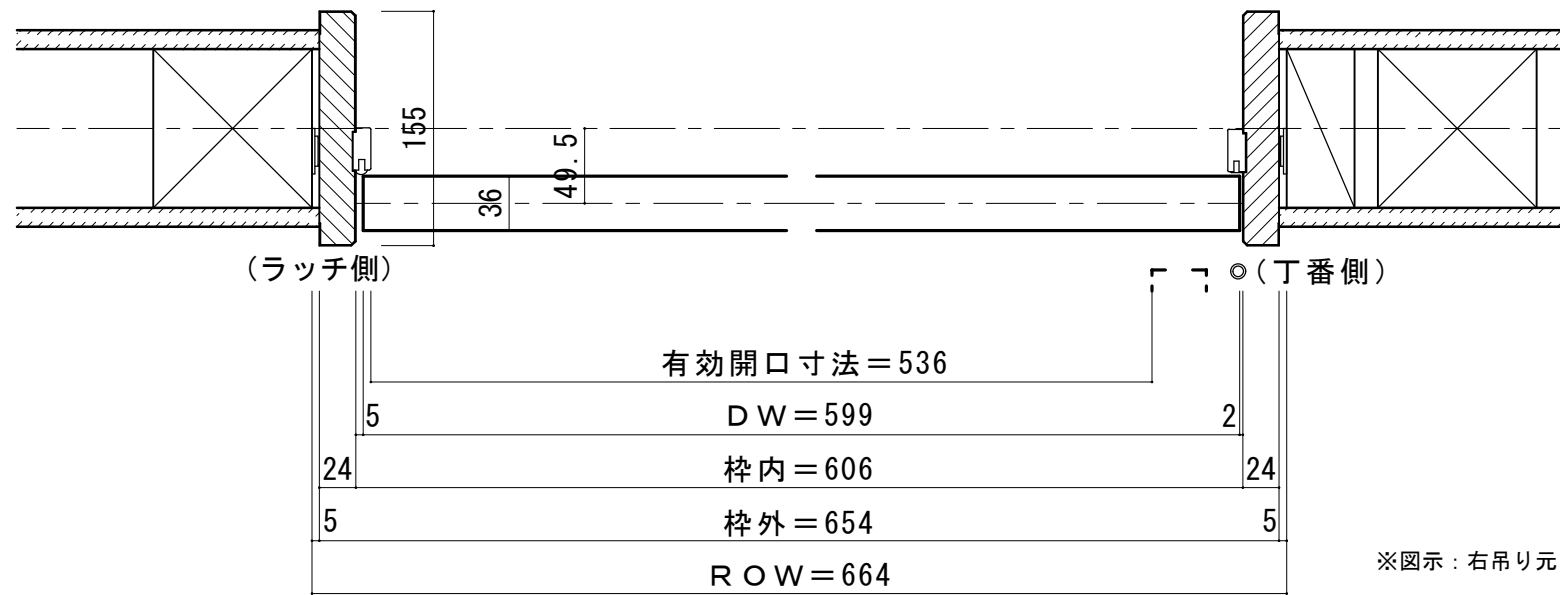

トイレドア 固定枠155巾 床直付けレール

■横断面図

■吊り手方向

■縦断面図

縦枠下端形状図	床直付けレール取付位置目安
<p>155</p>	<p>壁(枠)センター</p> <p>(ドア側)</p> <p>31.5</p> <p>36</p> <p>床</p> <p>床</p>
	<p>下枠詳細図 (S=1/1)</p> <p>36</p> <p>3</p>