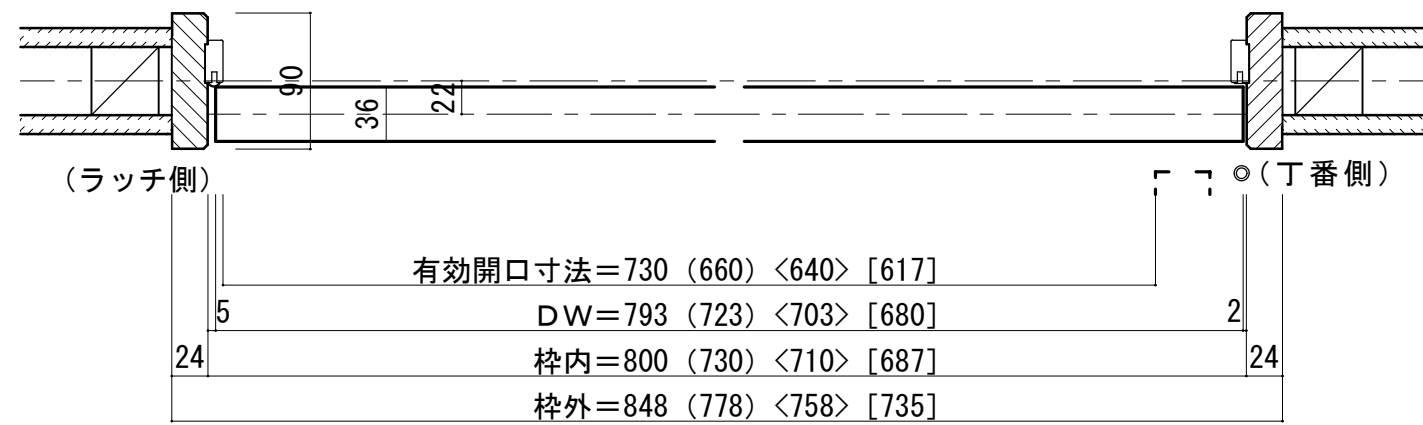

シングルドア 固定枠90巾 3方枠

■ 吊り手方向

■ 横断面図

※図示：右吊り元

■ 縦断面図 [3方枠]