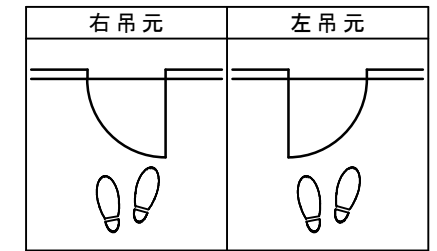

シングルドア 固定枠90巾 3方枠

■ 吊り手方向

■ 横断面図

※図示：右吊り元

■ 縦断面図 [3方枠]