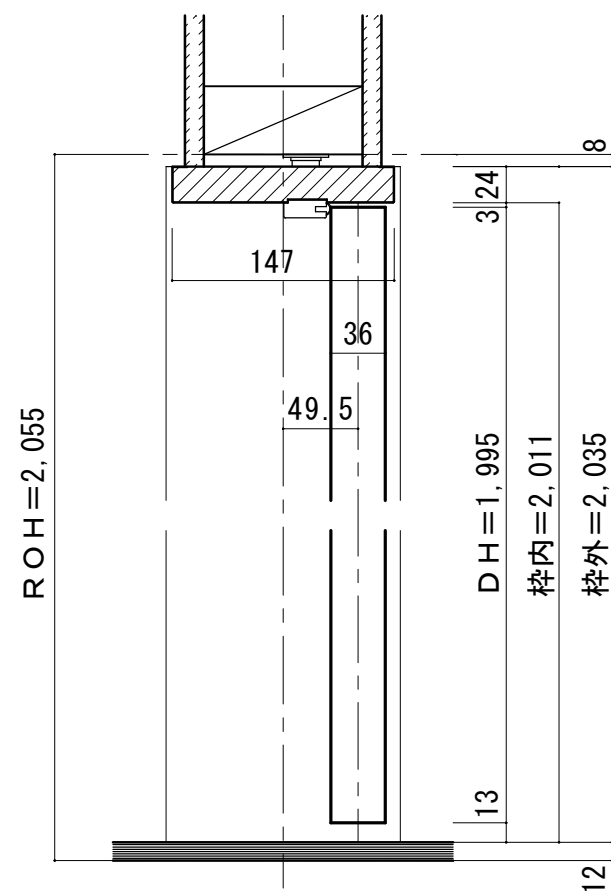

シングルドア 固定枠155巾 3方枠

■横断面図

■吊り手方向

※図示：右吊り元

■縦断面図

■ 縦枠下端形状図