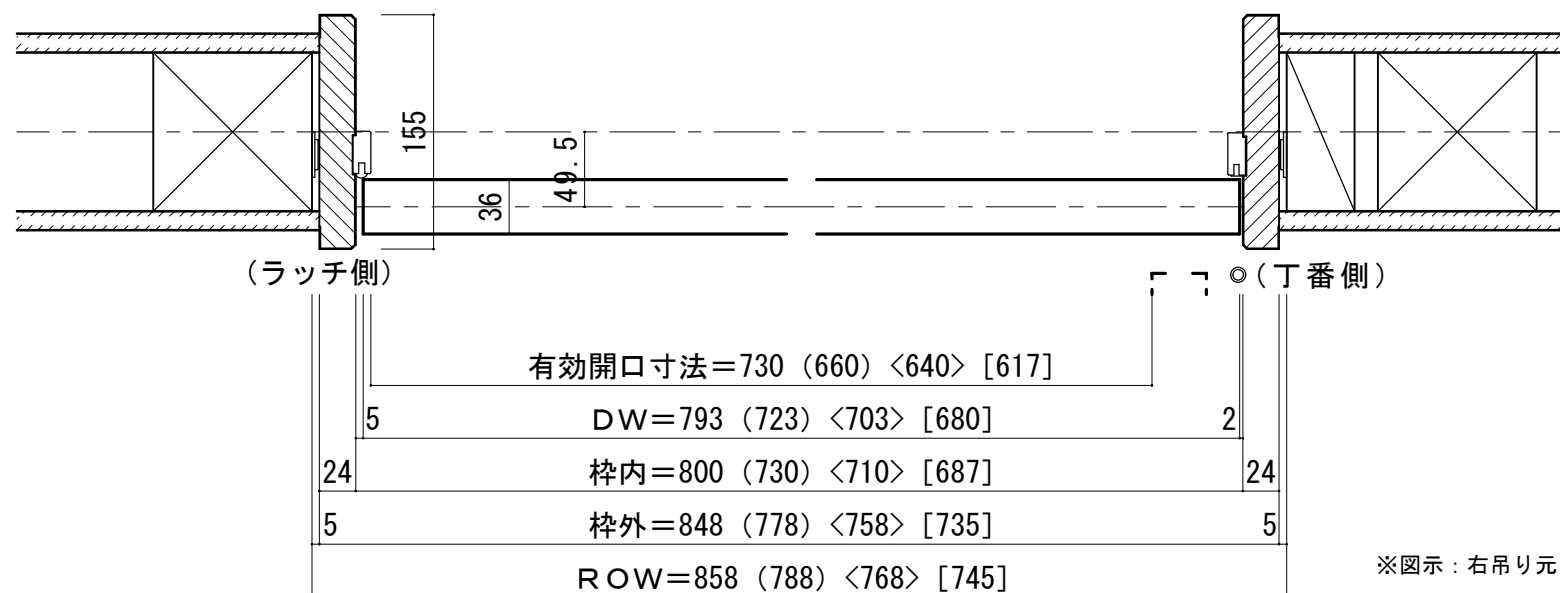

シングルドア 固定枠155巾 3方枠

■横断面図

■吊り手方向

※図示：右吊り元

■縦断面図

■ 縦枠下端形状図