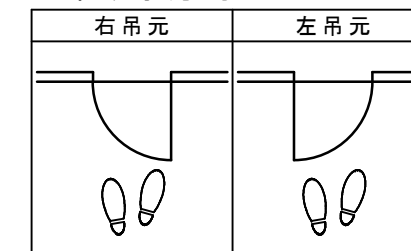

シングルドア 固定枠155巾 3方枠

■横断面図

■吊り手方向

※図示：右吊り元

■縦断面図

■ 縦枠下端形状図