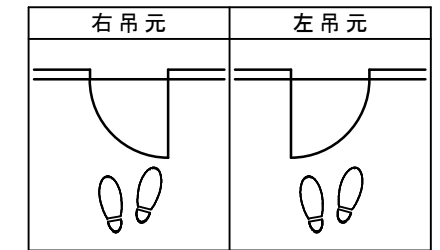

シングルドア 固定枠155巾 下枠Q型

■横断面図

■吊り手方向

※図示：右吊り元

■縦断面図