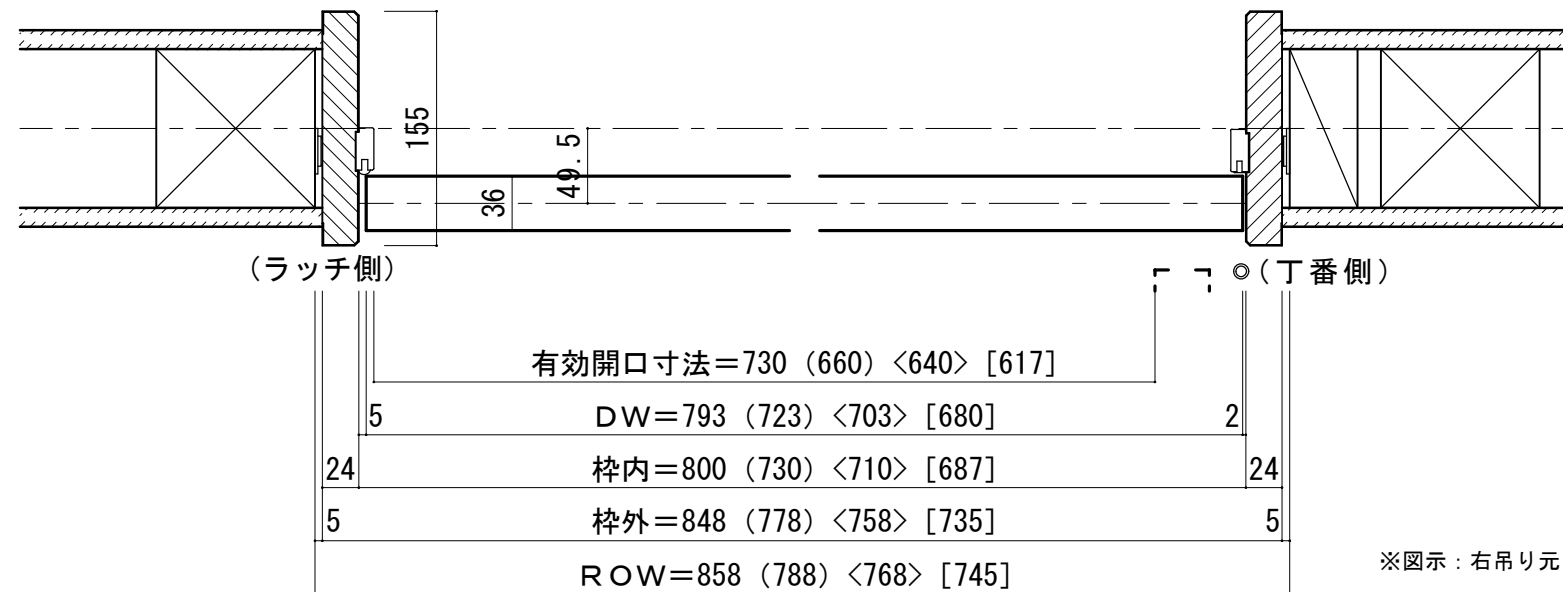

シングルドア 固定枠155巾 下枠Q型

■横断面図

■吊り手方向

※図示：右吊り元

■縦断面図