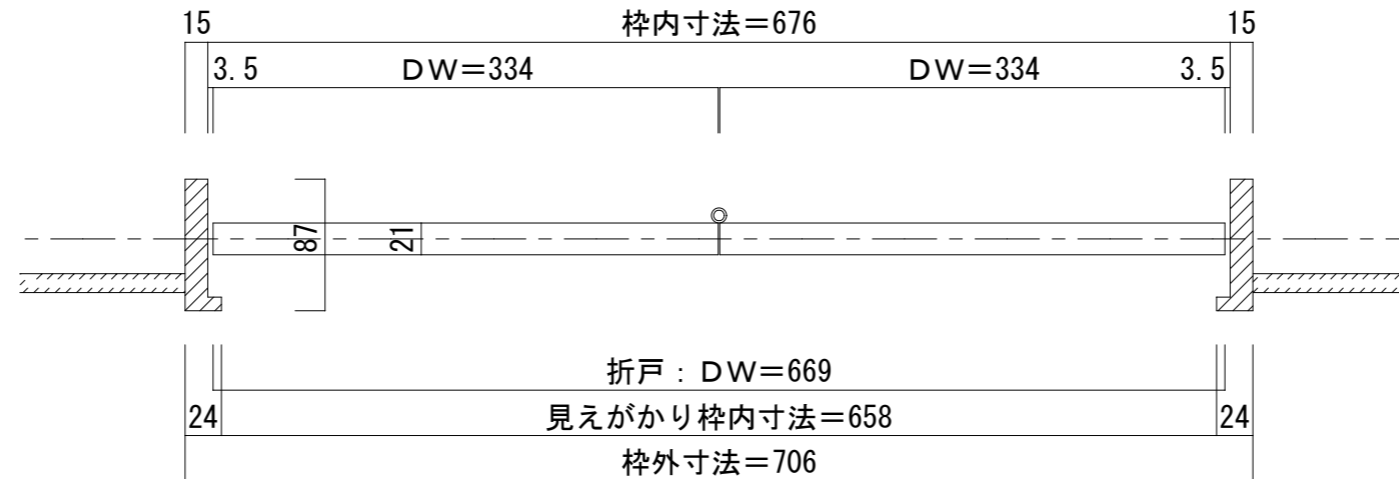

天井ジャスト クローゼット W=3尺

■横断面図

■縦断面図