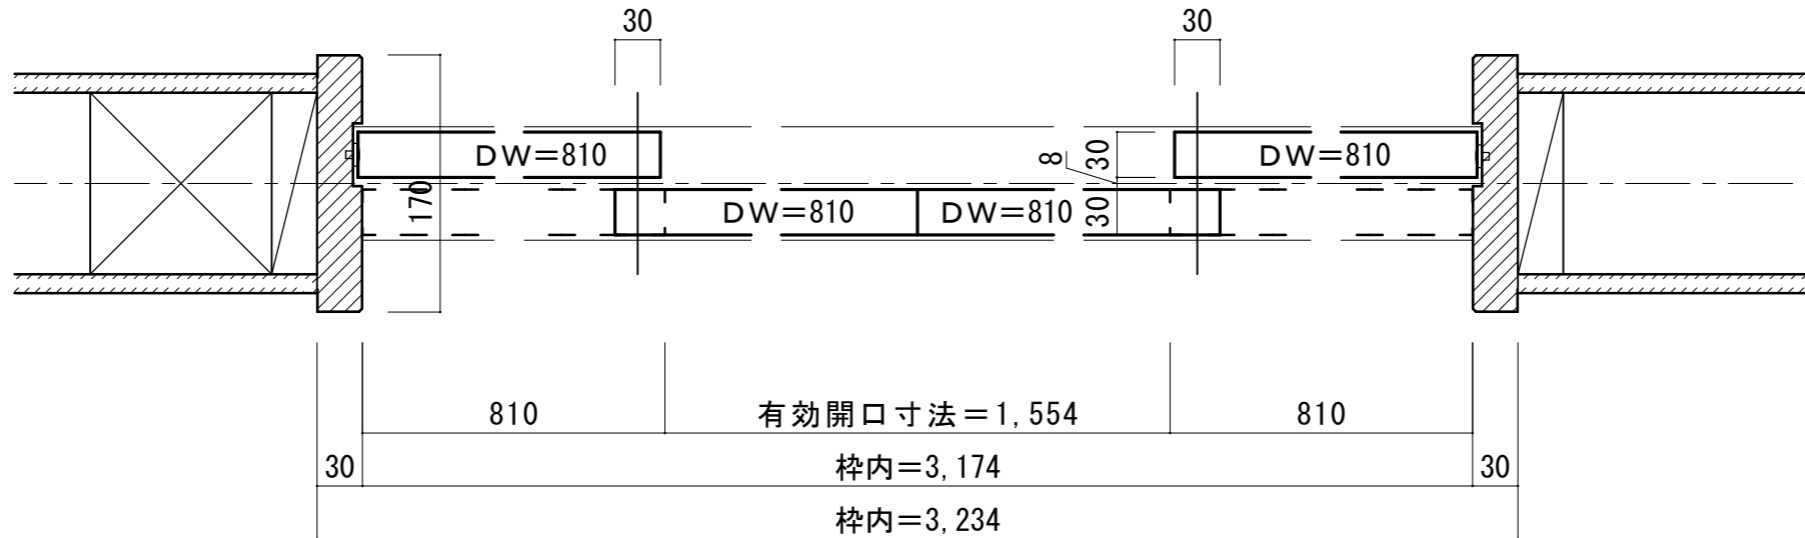

# 天井ジャスト 上吊り4枚引き違い戸 [固定枠170巾]

■横断面図

■縦断面図

振れ止め金具(床付け用)取り付け

振れ止め金具(床付け用)を  
下記のように床へ取り付けます