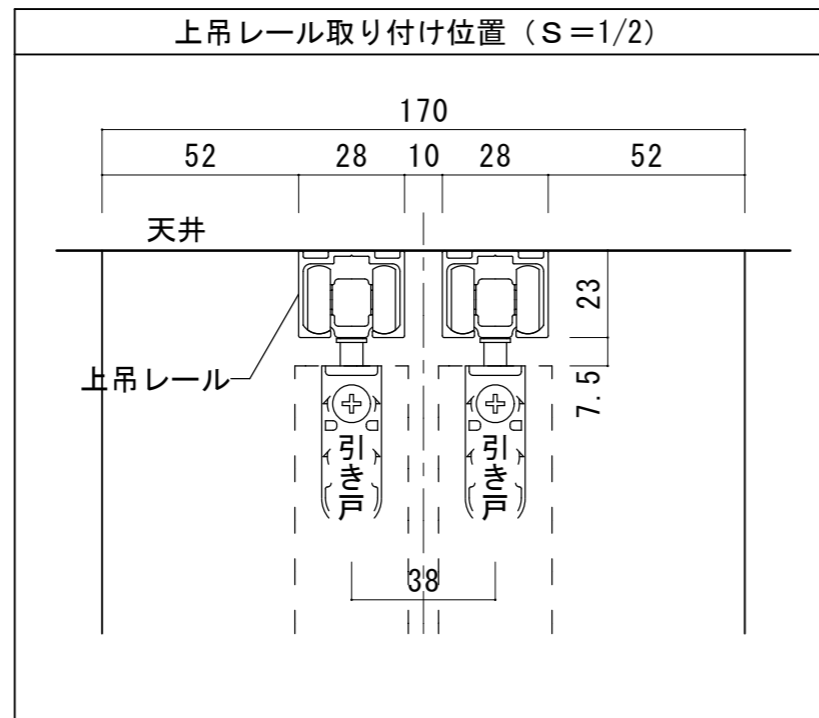

# 天井ジャスト 上吊り4枚引き違い戸 [固定枠170巾]

■横断面図

■縦断面図

振れ止め金具(床付け用)取り付け

振れ止め金具(床付け用)を  
下記のように床へ取り付けます