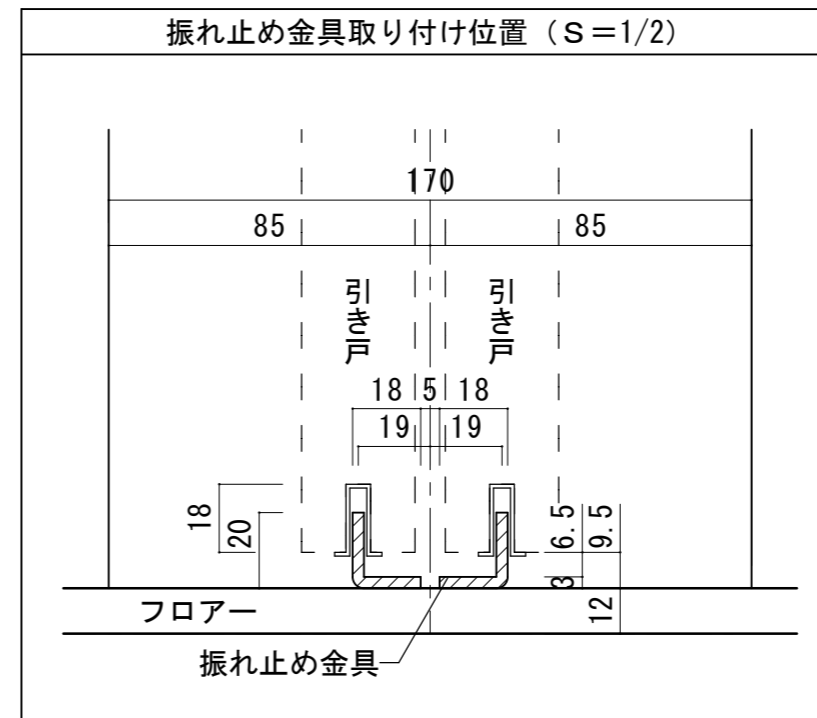

# 天井ジャスト 上吊り4枚引き違い戸 [固定枠170巾]

■横断面図

■縦断面図

振れ止め金具(床付け用)取り付け

振れ止め金具(床付け用)を  
下記のように床へ取り付けます