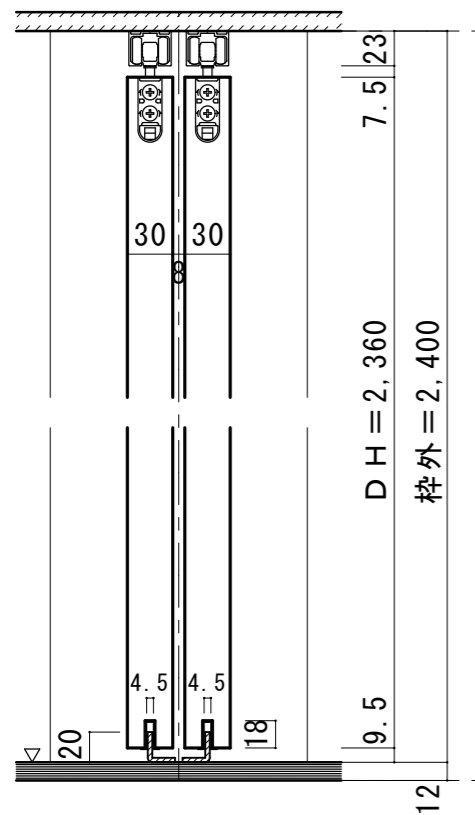

# 天井ジャスト 上吊り4枚引き違い戸 [固定枠170巾]

■横断面図

■縦断面図

振れ止め金具(床付け用)取り付け

振れ止め金具(床付け用)を  
下記のように床へ取り付けます