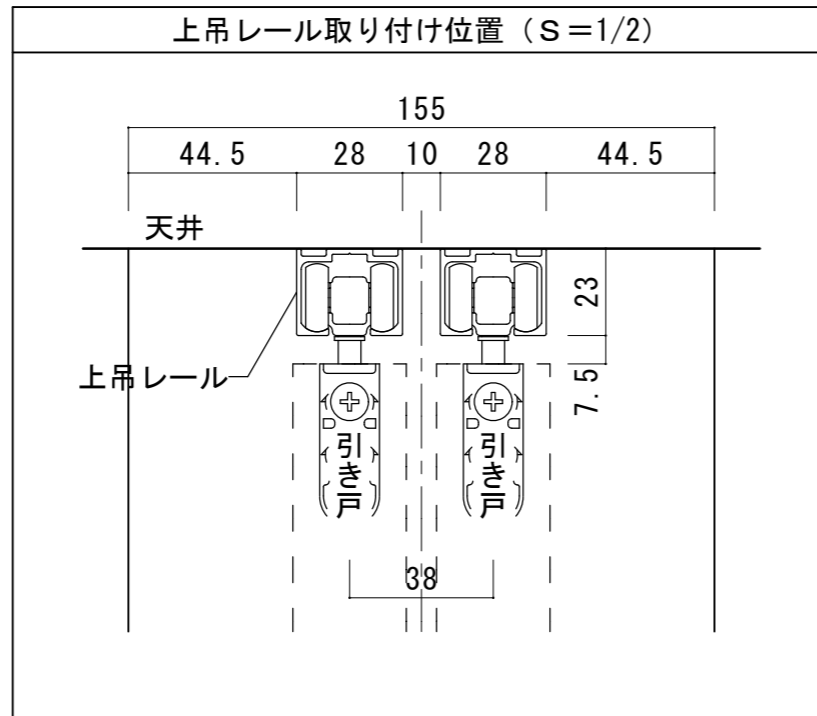

天井ジャスト 上吊り 4枚引き違い戸 [固定枠155巾]

■横断面図

■縦断面図

振れ止め金具(床付け用)取り付け

振れ止め金具(床付け用)を
下記のように床へ取り付けます