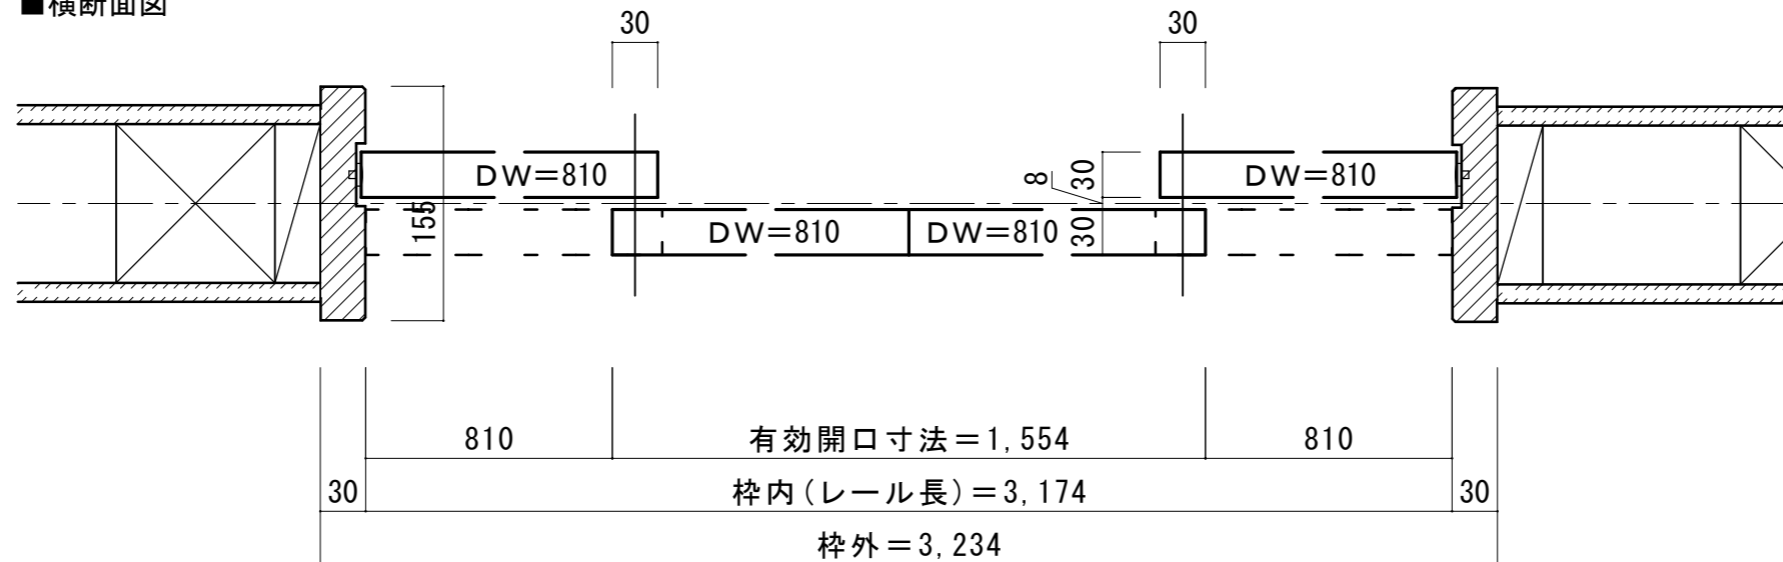

天井ジャスト 上吊り 4枚引き違い戸 [固定枠155巾]

■横断面図

■縦断面図

振れ止め金具(床付け用)取り付け

振れ止め金具(床付け用)を
下記のように床へ取り付けます