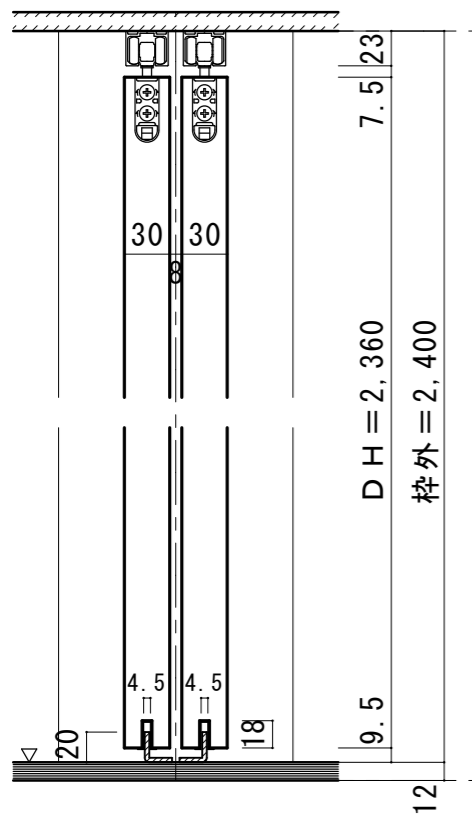

天井ジャスト 上吊り 4枚引き違い戸 [固定枠155巾]

■横断面図

■縦断面図

振れ止め金具(床付け用)取り付け

振れ止め金具(床付け用)を
下記のように床へ取り付けます