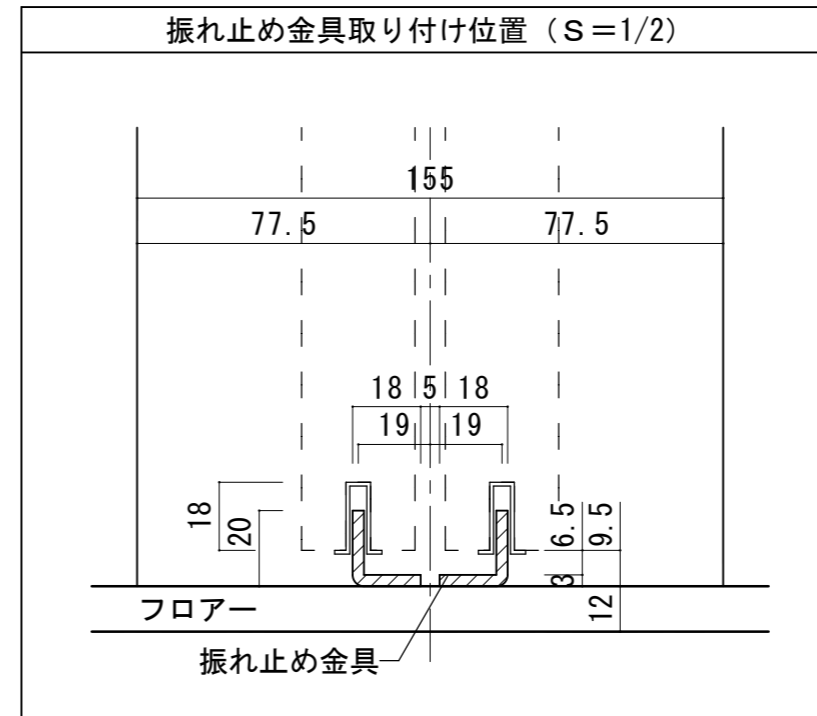

天井ジャスト 上吊り 4枚引き違い戸 [固定枠155巾]

■横断面図

■縦断面図

振れ止め金具(床付け用)取り付け

振れ止め金具(床付け用)を
下記のように床へ取り付けます