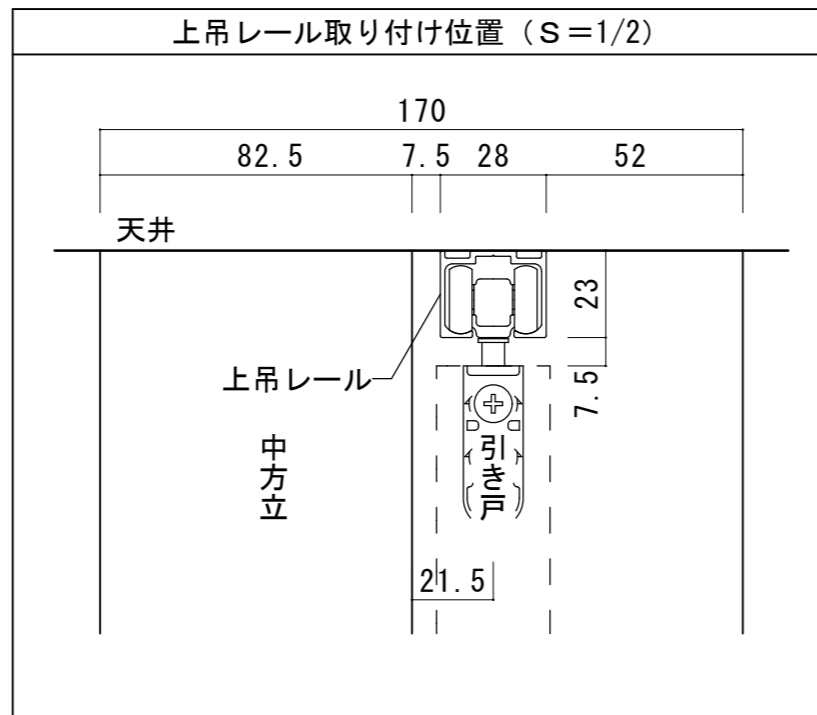

天井ジャスト 上吊り引き分け戸 [固定枠170巾]

■横断面図

■縦断面図

振れ止め金具(床付け用)取り付け

振れ止め金具(床付け用)を
下記のように床へ取り付けます