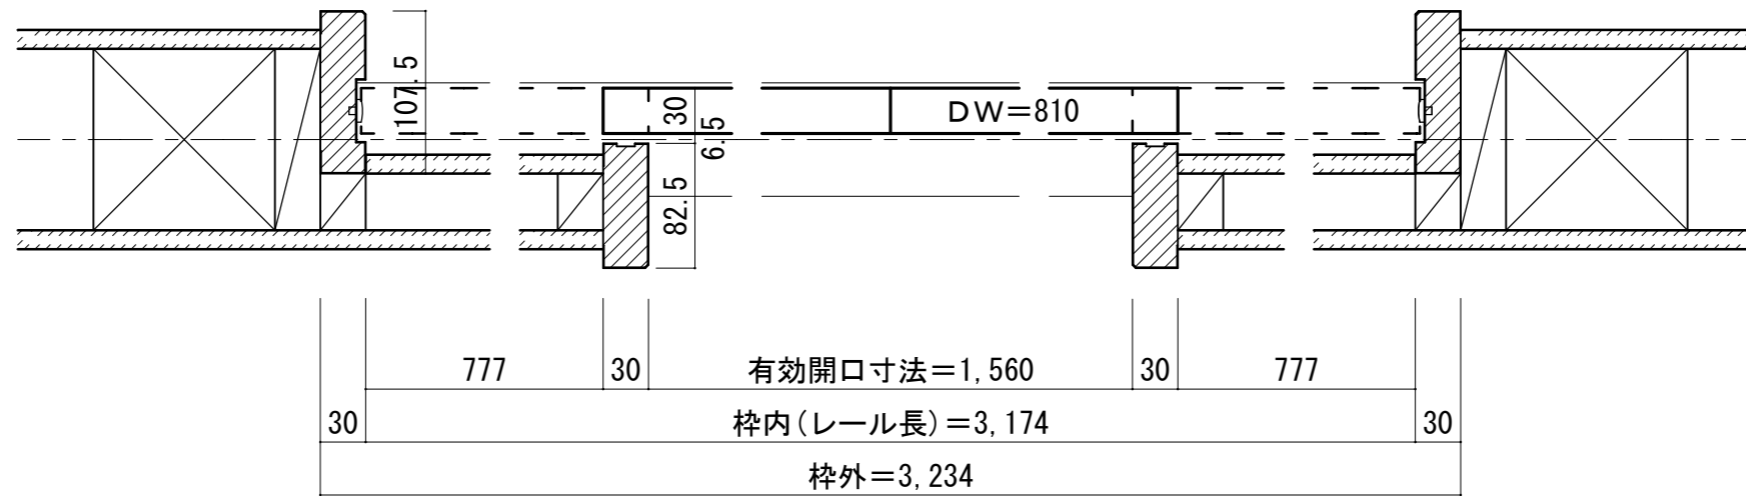

天井ジャスト 上吊り引き分け戸 [固定枠170巾]

■横断面図

■縦断面図

振れ止め金具(床付け用)取り付け

振れ止め金具(床付け用)を
下記のように床へ取り付けます