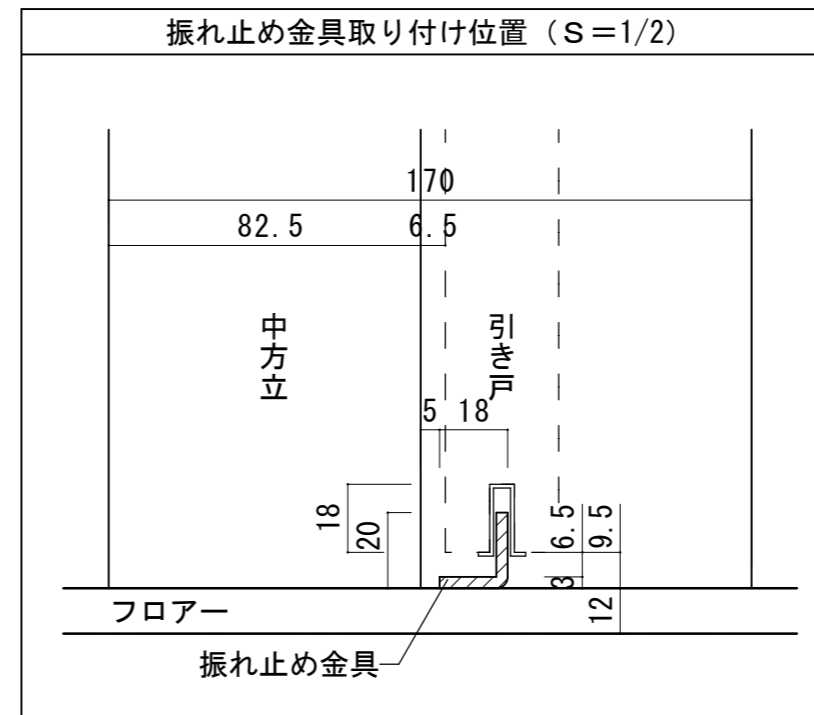

天井ジャスト 上吊り引き分け戸 [固定枠170巾]

■横断面図

■縦断面図

振れ止め金具(床付け用)取り付け

振れ止め金具(床付け用)を
下記のように床へ取り付けます