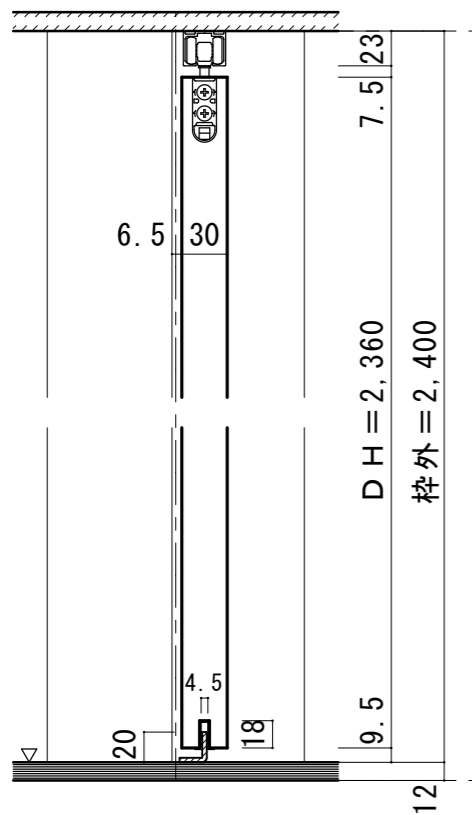

天井ジャスト 上吊り引き分け戸 [固定枠170巾]

■横断面図

■縦断面図

振れ止め金具(床付け用)取り付け

振れ止め金具(床付け用)を
下記のように床へ取り付けます