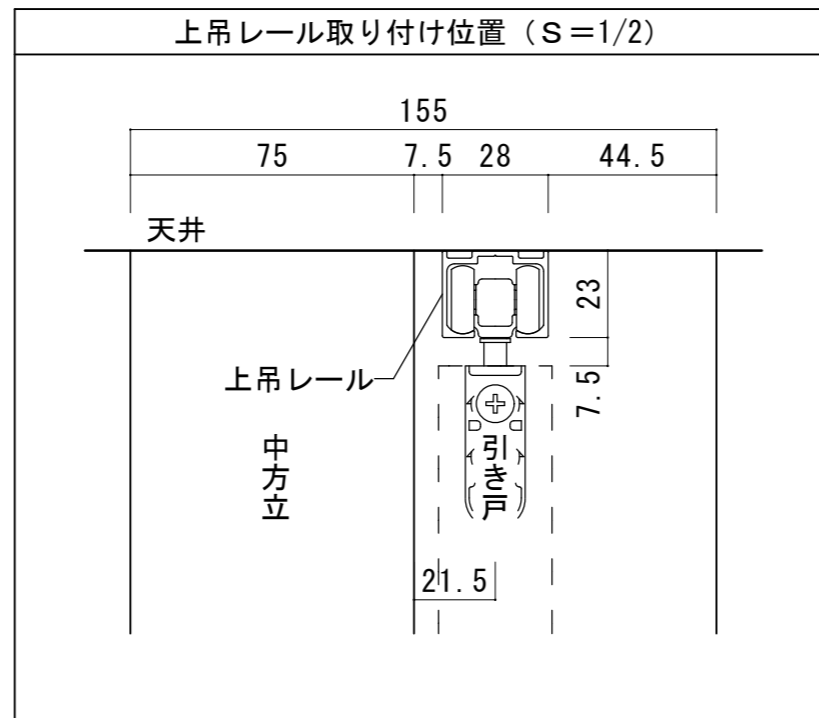

天井ジャスト 上吊り引き分け戸 [固定枠155巾]

■横断面図

■縦断面図

振れ止め金具(床付け用)取り付け

振れ止め金具(床付け用)を
下記のように床へ取り付けます