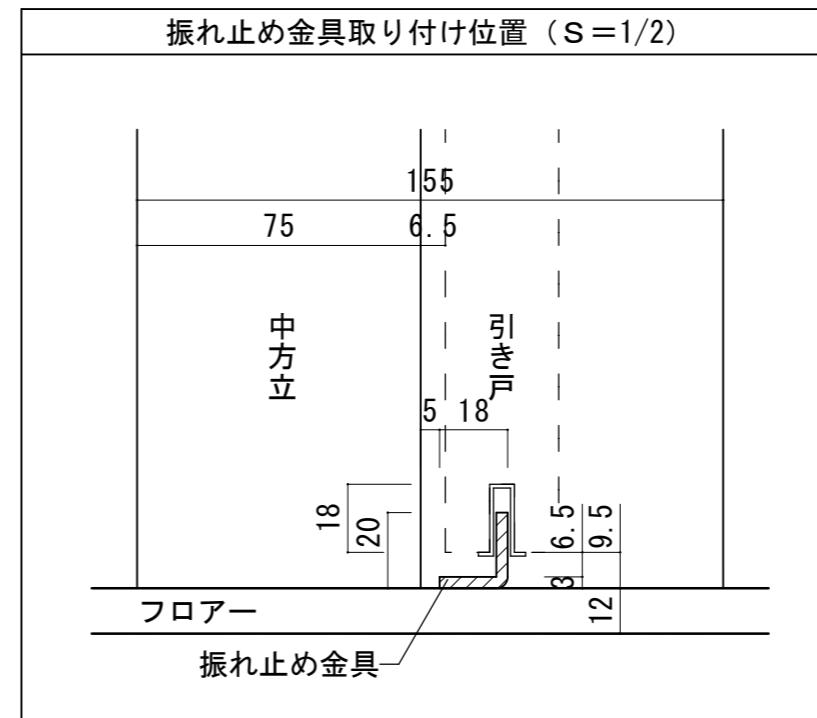

天井ジャスト 上吊り引き分け戸 [固定枠155巾]

■横断面図

■縦断面図

振れ止め金具(床付け用)取り付け

振れ止め金具(床付け用)を
下記のように床へ取り付けます