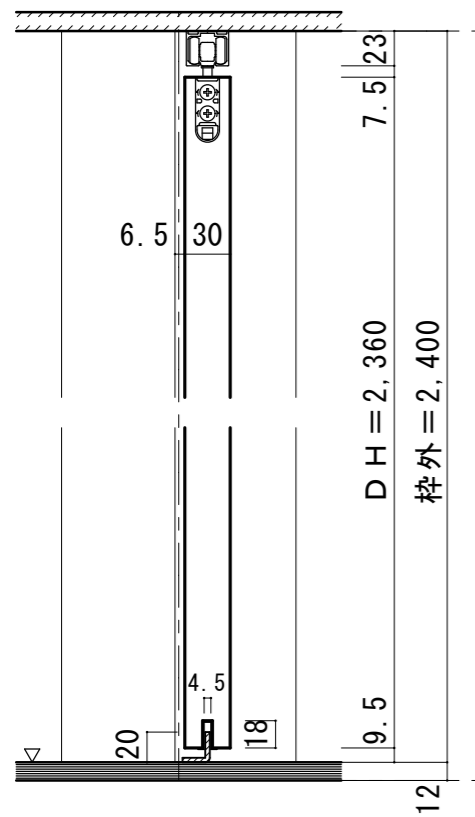

天井ジャスト 上吊り引き分け戸 [固定枠155巾]

■横断面図

■縦断面図

振れ止め金具(床付け用)取り付け

振れ止め金具(床付け用)を
下記のように床へ取り付けます