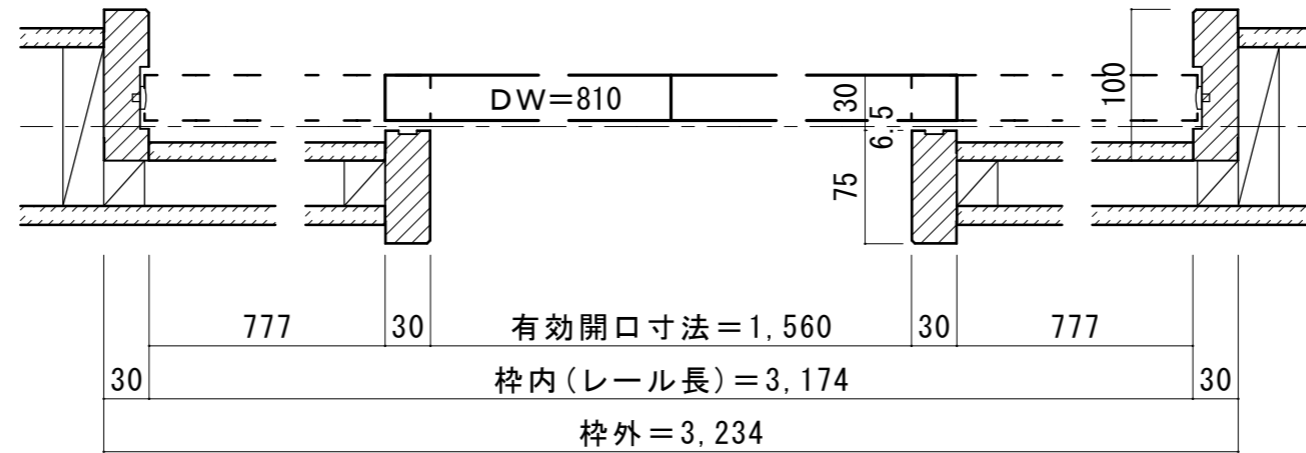

天井ジャスト 上吊り引き分け戸 [固定枠155巾]

■横断面図

■縦断面図

振れ止め金具(床付け用)取り付け

振れ止め金具(床付け用)を
下記のように床へ取り付けます