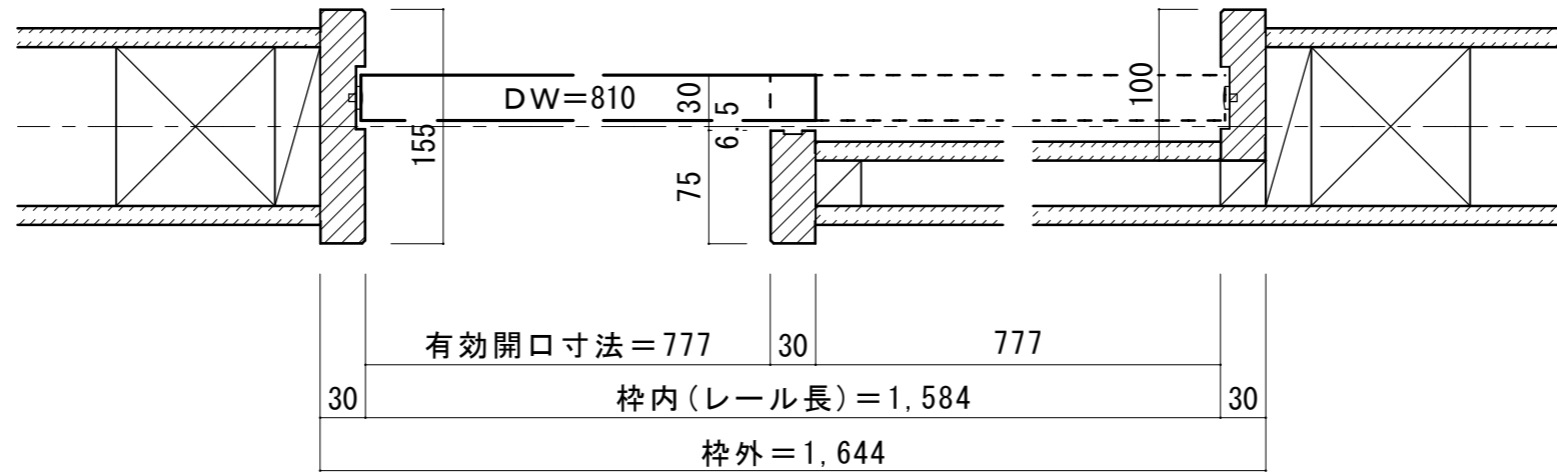

# 天井ジャスト 上吊り片引き戸 [固定枠155巾]

■横断面図

※図示：左引き手

■引き手方向

■縦断面図

振れ止め金具 (床付け用) 取り付け

振れ止め金具 (床付け用) を下記のように床へ取り付けます

※図は左引き (L) の場合です。