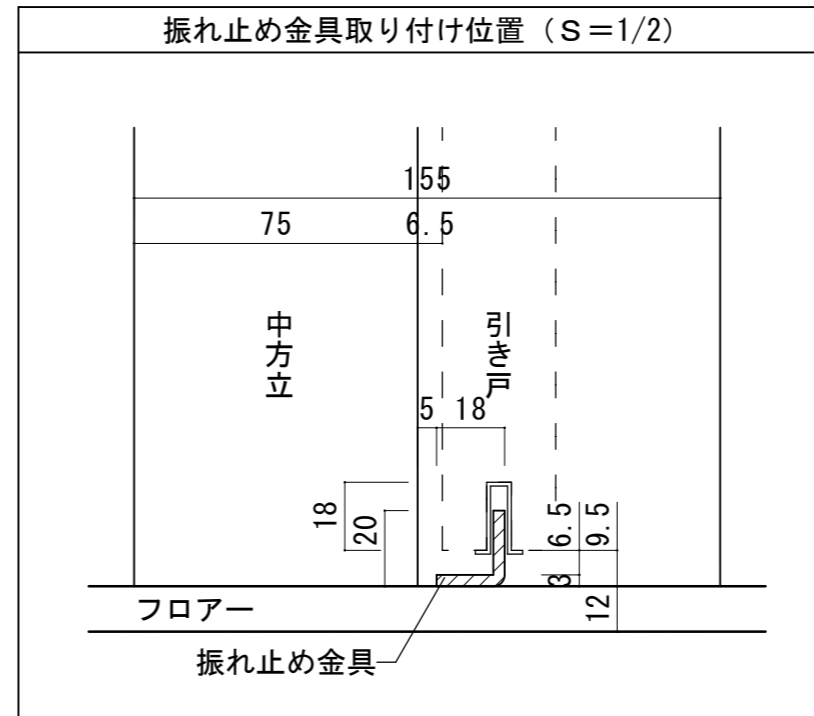

# 天井ジャスト 上吊り片引き戸 [固定枠155巾]

■横断面図

※図示：左引き手

■引き手方向

■縦断面図

振れ止め金具 (床付け用) 取り付け

振れ止め金具 (床付け用) を下記のように床へ取り付けます

※図は左引き (L) の場合です。