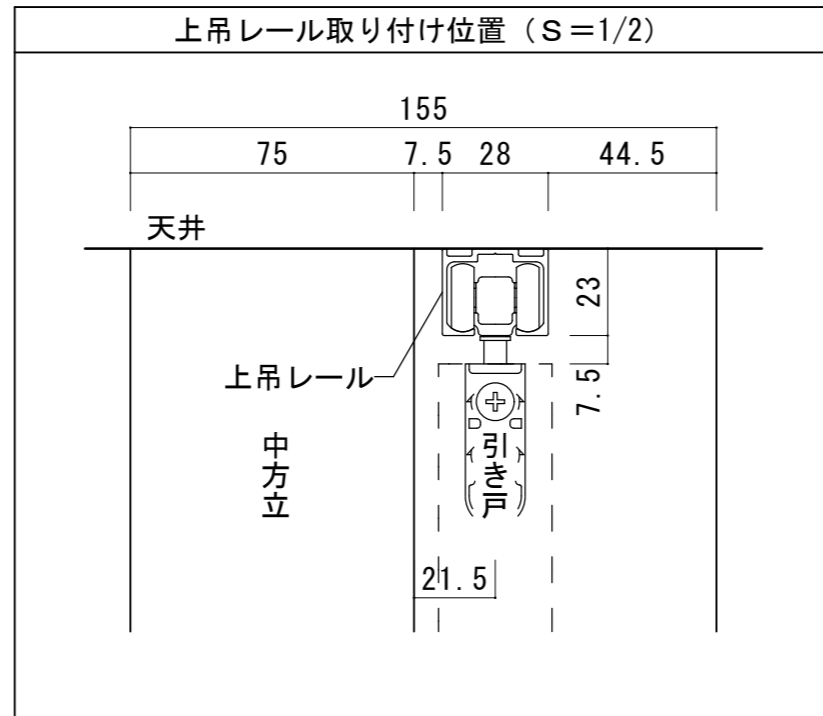

# 天井ジャスト 上吊り片引き戸 [固定枠155巾]

■横断面図

※図示：左引き手

■引き手方向

■縦断面図

振れ止め金具 (床付け用) 取り付け

振れ止め金具 (床付け用) を下記のように床へ取り付けます

※図は左引き (L) の場合です。