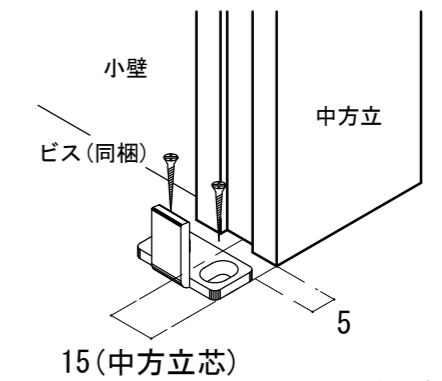

# 天井ジャスト 上吊り片引き戸 [固定枠155巾]

■横断面図

※図示：左引き手

■引き手方向

■縦断面図

振れ止め金具 (床付け用) 取り付け

振れ止め金具 (床付け用) を下記のように床へ取り付けます

※図は左引き (L) の場合です。