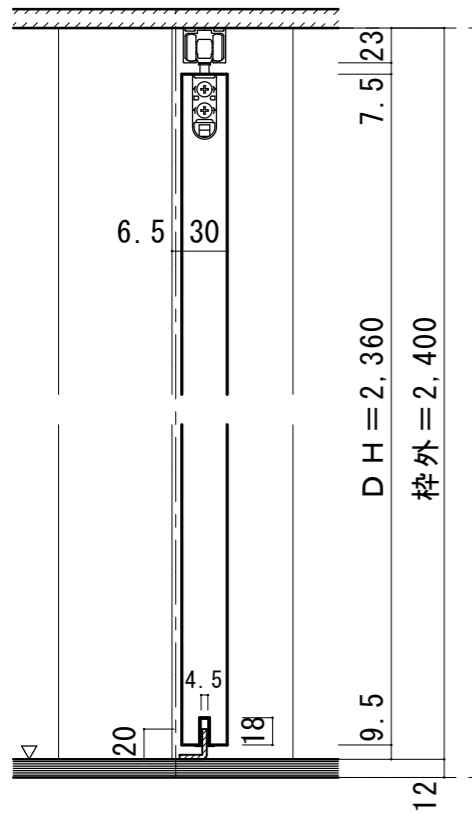

# 天井ジャスト 上吊り片引き戸 [固定枠155巾]

■横断面図

※図示：左引き手

■引き手方向

■縦断面図

振れ止め金具 (床付け用) 取り付け

振れ止め金具 (床付け用) を下記のように床へ取り付けます

※図は左引き (L) の場合です。