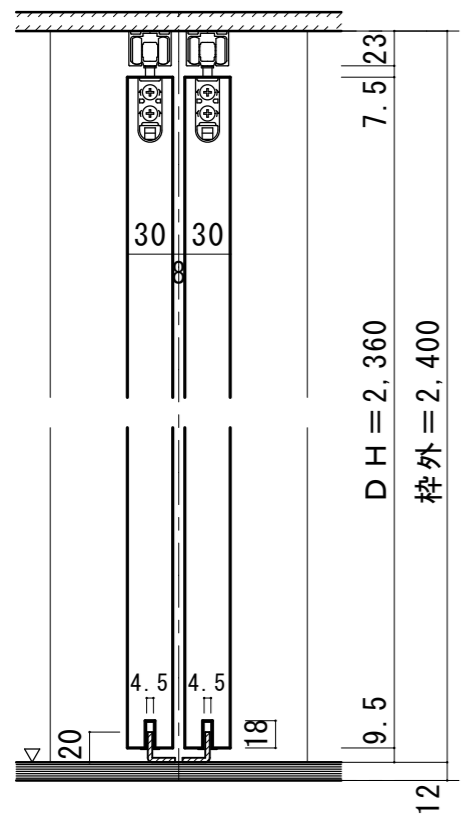

# 天井ジャスト 上吊り引き違い戸 [固定枠170巾]

■横断面図

■引き手方向

■縦断面図

振れ止め金具(床付け用)取り付け

振れ止め金具(床付け用)を  
下記のように床へ取り付けます

平面図