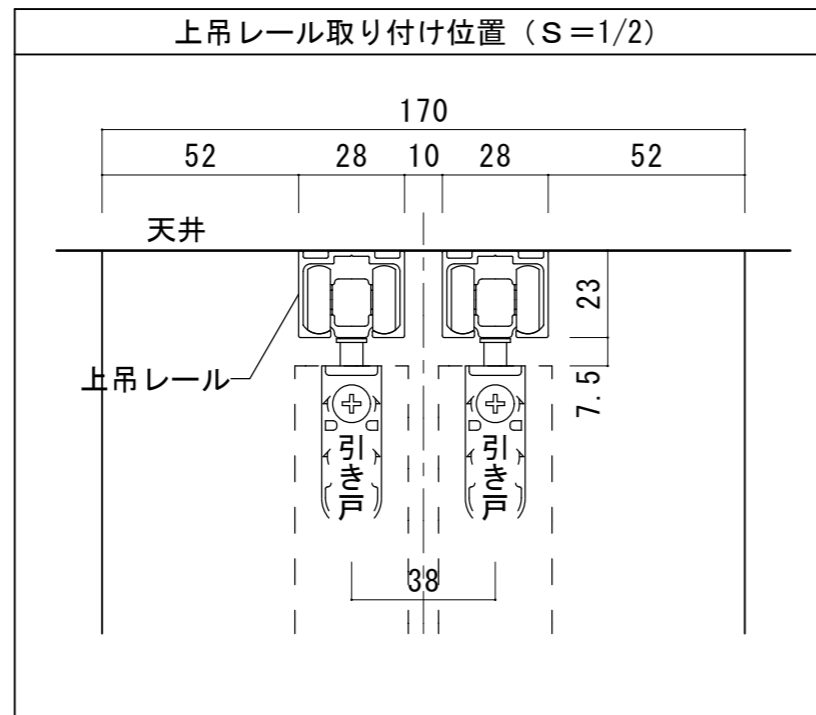

# 天井ジャスト 上吊り引き違い戸 [固定枠170巾]

■横断面図

■引き手方向

■縦断面図

振れ止め金具(床付け用)取り付け

振れ止め金具(床付け用)を  
下記のように床へ取り付けます

平面図