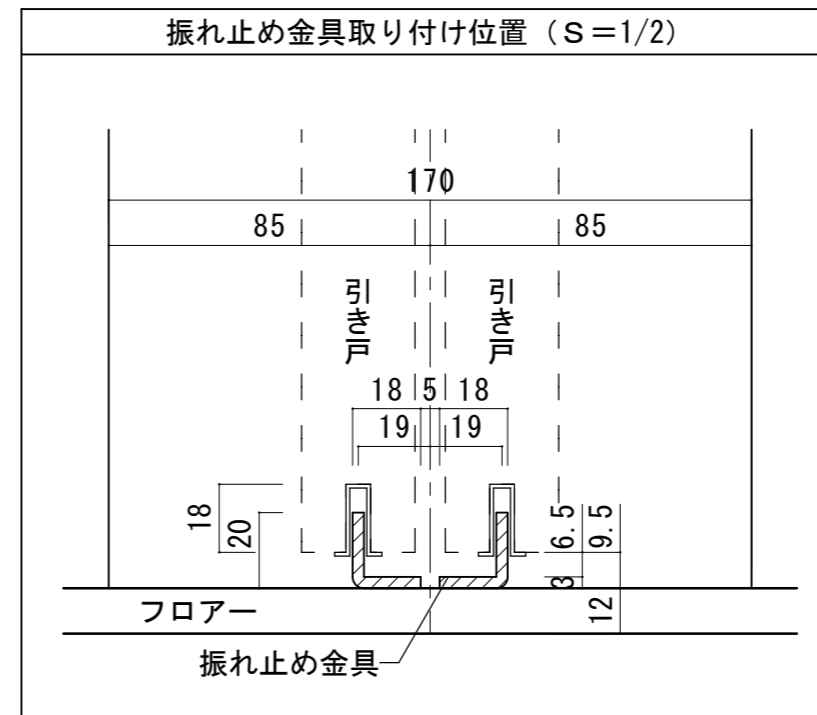

# 天井ジャスト 上吊り引き違い戸 [固定枠170巾]

■横断面図

■引き手方向

■縦断面図

振れ止め金具(床付け用)取り付け

振れ止め金具(床付け用)を  
下記のように床へ取り付けます

平面図