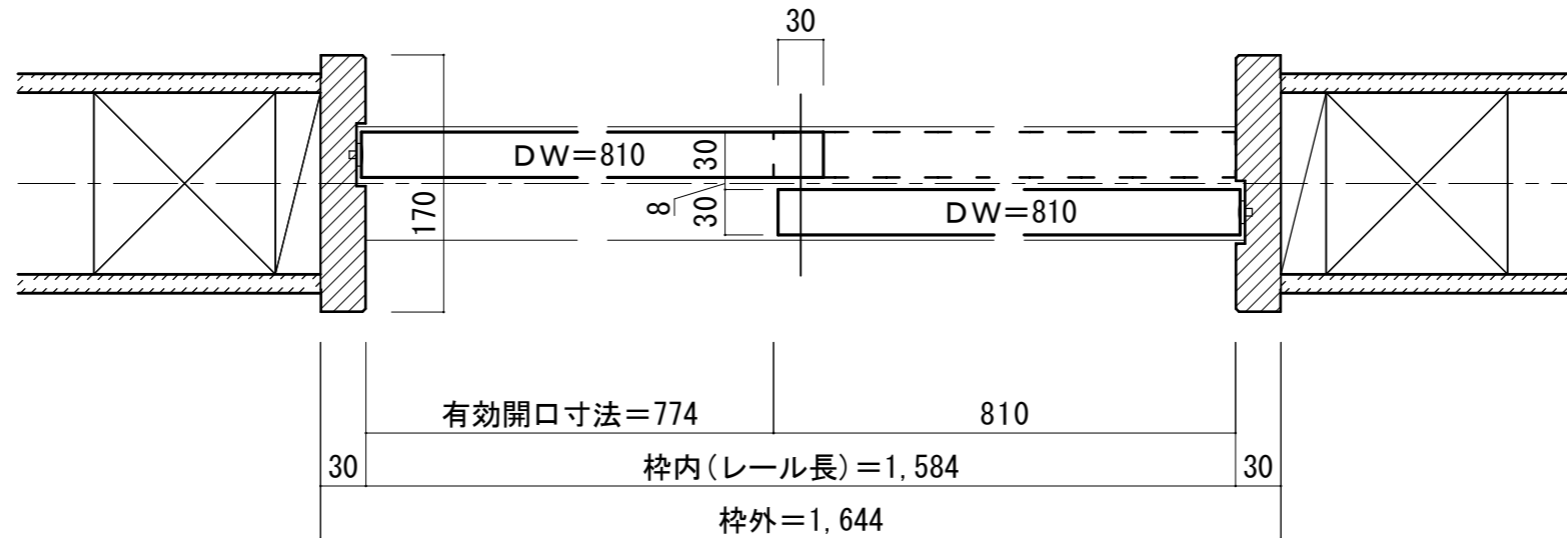

# 天井ジャスト 上吊り引き違い戸 [固定枠170巾]

■横断面図

■引き手方向

■縦断面図

振れ止め金具(床付け用)取り付け

振れ止め金具(床付け用)を  
下記のように床へ取り付けます

平面図