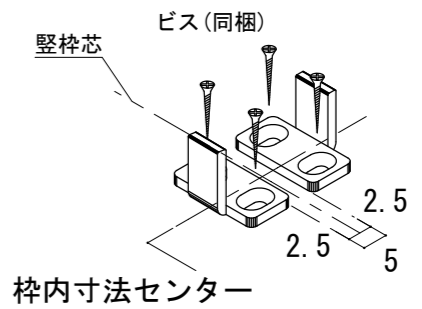

# 天井ジャスト 上吊り引き違い戸 [固定枠170巾]

■横断面図

■引き手方向

■縦断面図

振れ止め金具(床付け用)取り付け

振れ止め金具(床付け用)を  
下記のように床へ取り付けます

平面図