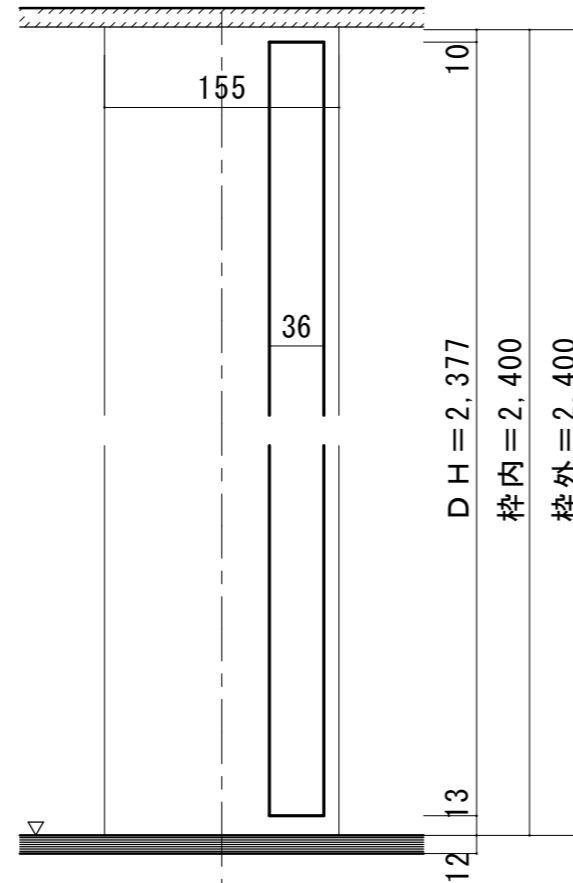

天井ジャストドア[固定枠]

■横断面図

※図示: 右吊り元

■吊り手方向

■縦断面図[2方枠]

【ドア通気タイプ】