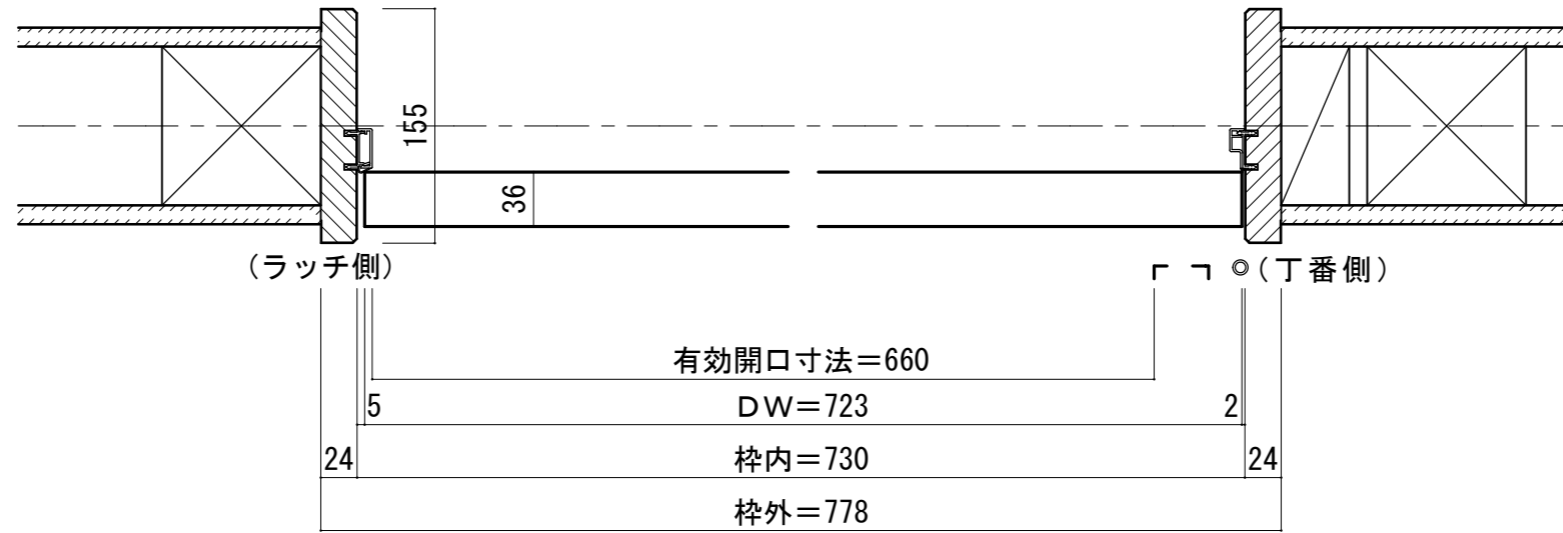

天井ジャストドア[固定枠]

■横断面図

※図示: 右吊り元

■吊り手方向

■縦断面図[2方枠]

【ドア通気タイプ】