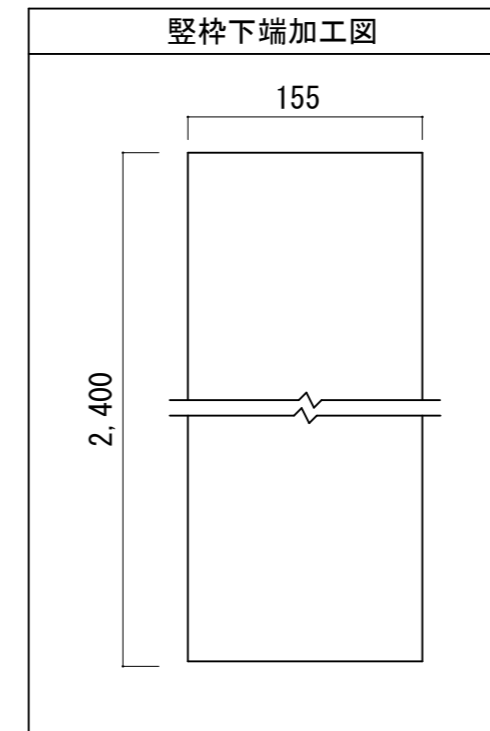

天井ジャストドア[固定枠]

■横断面図

※図示: 右吊り元

■吊り手方向

■縦断面図[2方枠]

【ドア通気タイプ】