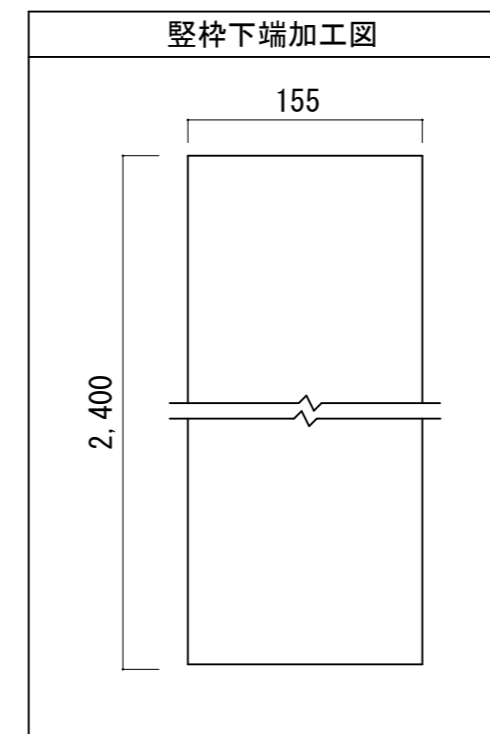

天井ジャストドア[固定枠]

■横断面図

※図示: 右吊り元

■吊り手方向

■縦断面図[2方枠]

【ドア通気タイプ】