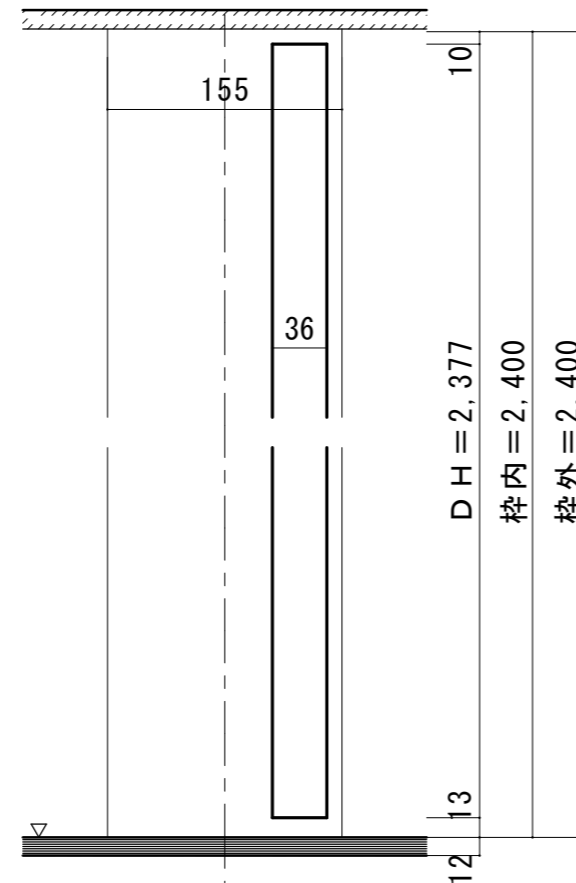

天井ジャストドア[固定枠]

■横断面図

※図示: 右吊り元

■吊り手方向

■縦断面図[2方枠]

【ドア通気タイプ】