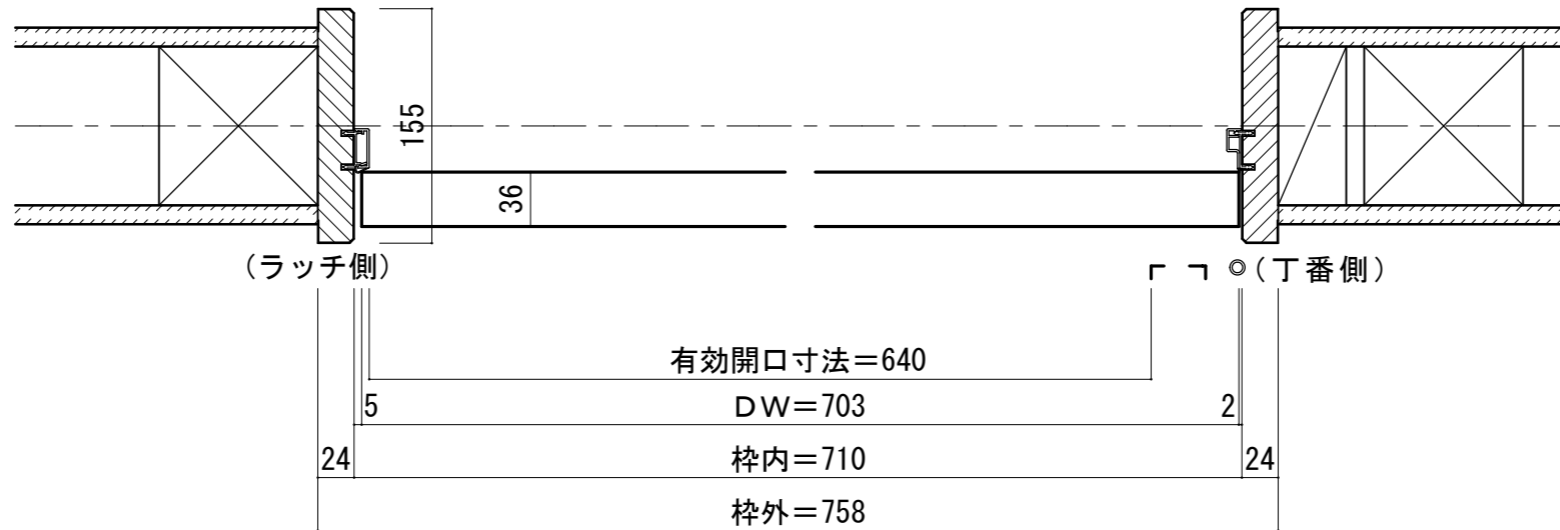

天井ジャストドア[固定枠]

■横断面図

※図示: 右吊り元

■吊り手方向

■縦断面図[2方枠]

【ドア通気タイプ】