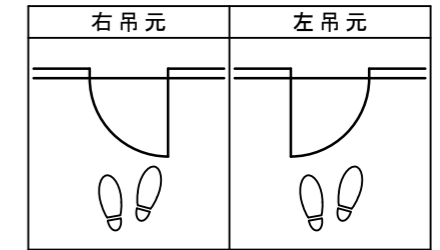

天井ジャストドア[固定枠]

■横断面図

※図示: 右吊り元

■吊り手方向

■縦断面図[2方枠]

【ドア通気タイプ】