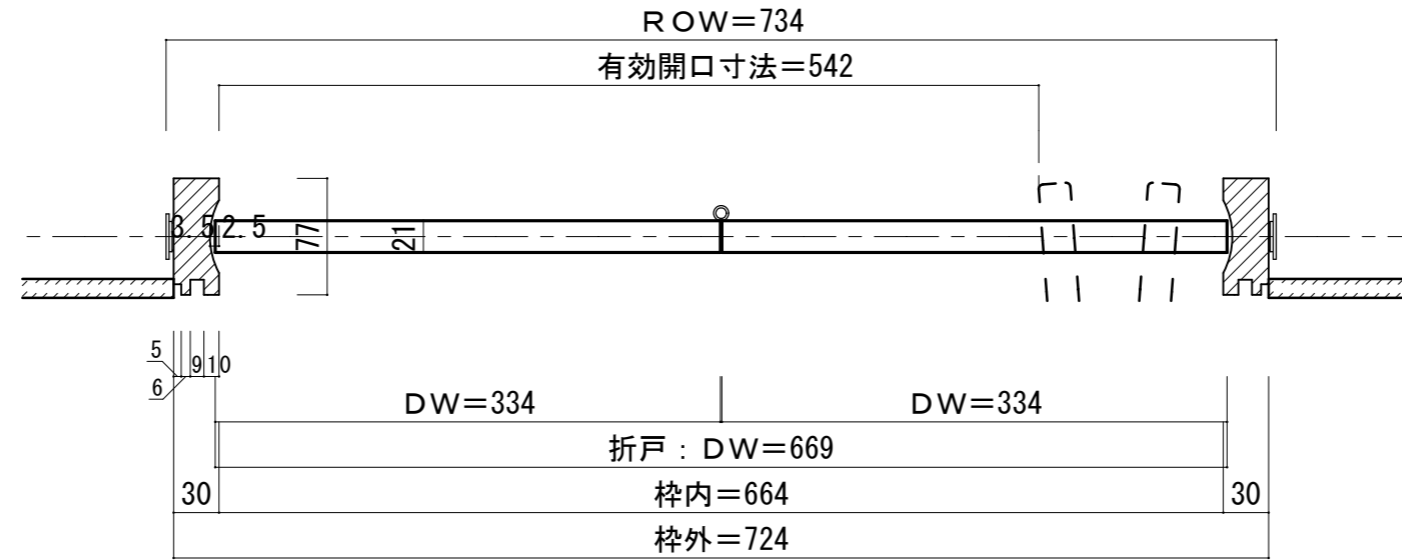

クローゼット [調整枠] W=3尺

■横断面図

■縦断面図

[3方枠+床直付レール]