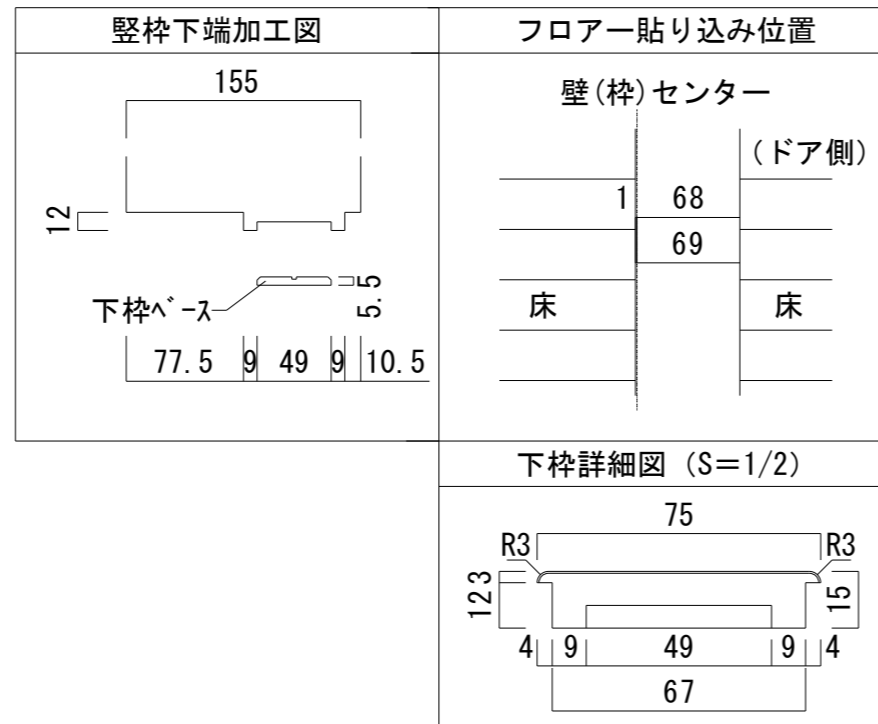

欄間付きドア [固定枠155巾]

■ 吊り手方向

■ ドア横断面図

※図示：右吊り元

■ 欄間横断面図

※図示：右吊り元

■ 縦断面図 [4方枠]

■ 縦断面図 [3方枠]