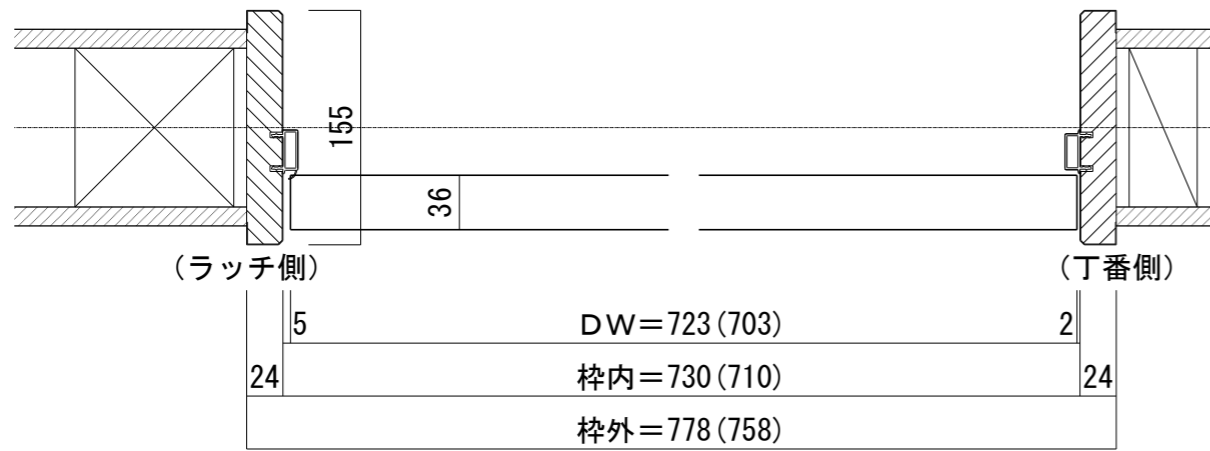

欄間付きドア [固定枠155巾]

■ 吊り手方向

■ ドア横断面図

※図示：右吊り元

■ 欄間横断面図

※図示：右吊り元

■ 縦断面図 [4方枠]

■ 縦断面図 [3方枠]