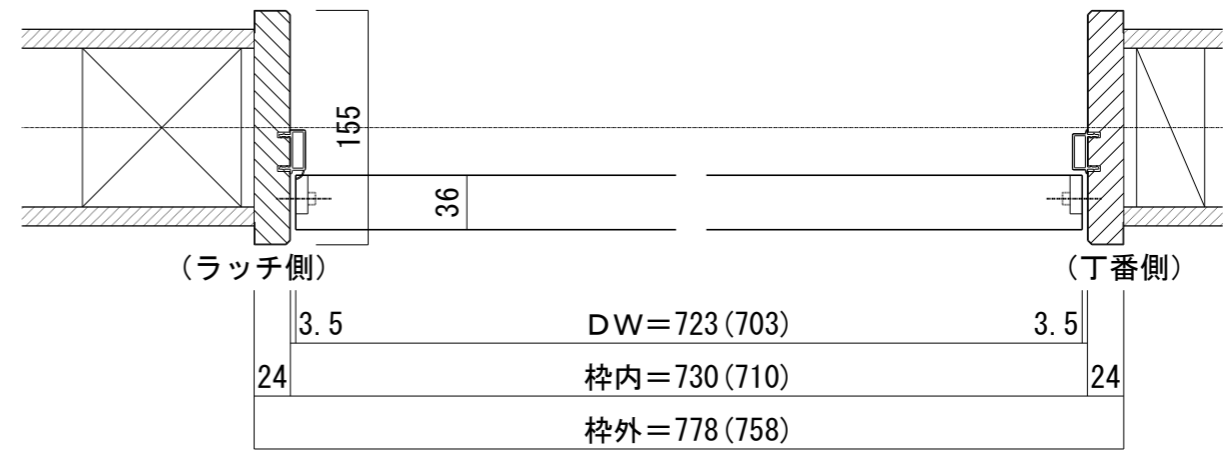

欄間付きドア [固定枠155巾]

■ 吊り手方向

■ ドア横断面図

※図示：右吊り元

■ 欄間横断面図

※図示：右吊り元

■ 縦断面図 [4方枠]

■ 縦断面図 [3方枠]