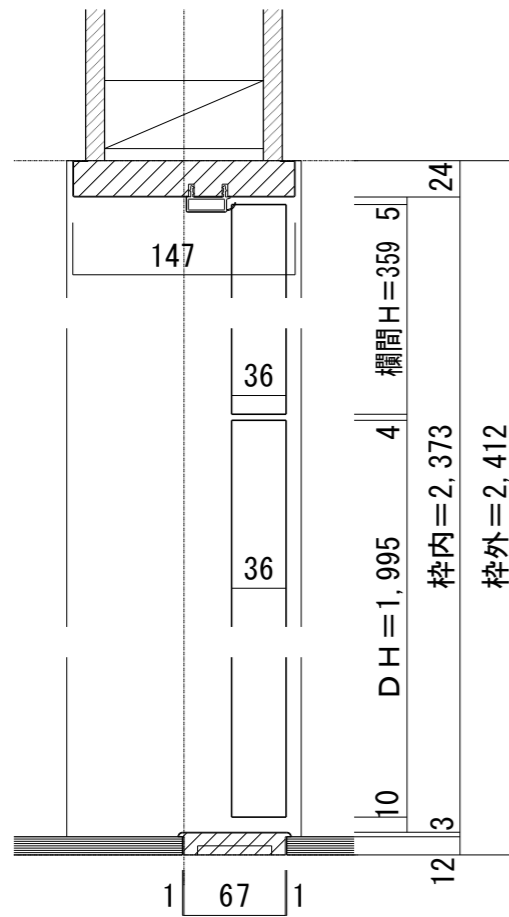

欄間付きドア [固定枠155巾]

■ 吊り手方向

■ ドア横断面図

※図示：右吊り元

■ 欄間横断面図

※図示：右吊り元

■ 縦断面図 [4方枠]

■ 縦断面図 [3方枠]