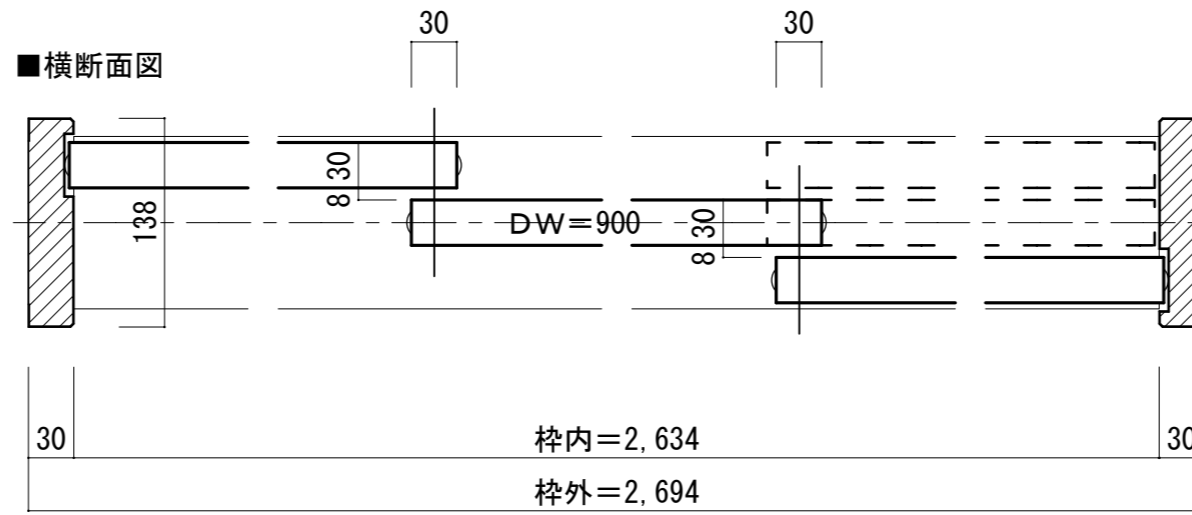

アルシャルル 3枚引き違い戸

ソフトアート アルシャルル 3枚引き違い戸 下荷重（レールタイプ）ドアH2,342 枠外W2,694

図面名 **SOFTART** 建具納まり図

SCALE 1/5

DATE 17.04.03

株式会社 **ウ ッ ド ウ ン**

FILE FA11(8)-112694_S01

NO. 17.04.03