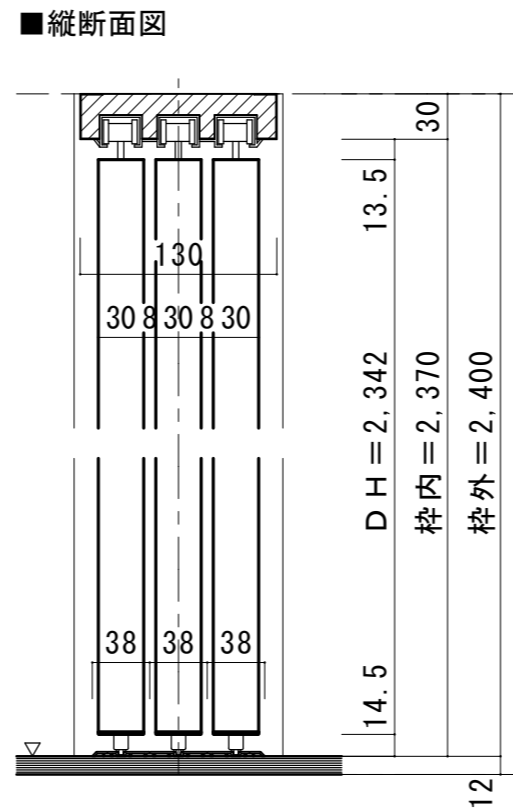

アルシャルル 3枚引き違い戸

ソフトアート アルシャルル 3枚引き違い戸 下荷重（レールタイプ）ドアH2,342 枠外W2,694

図面名 **SOFTART** 建具納まり図

SCALE 1/5

DATE 17.04.03

株式会社 **ウ ッ ド ウ ン**

FILE FA11(8)-112694_S01

NO. 17.04.03