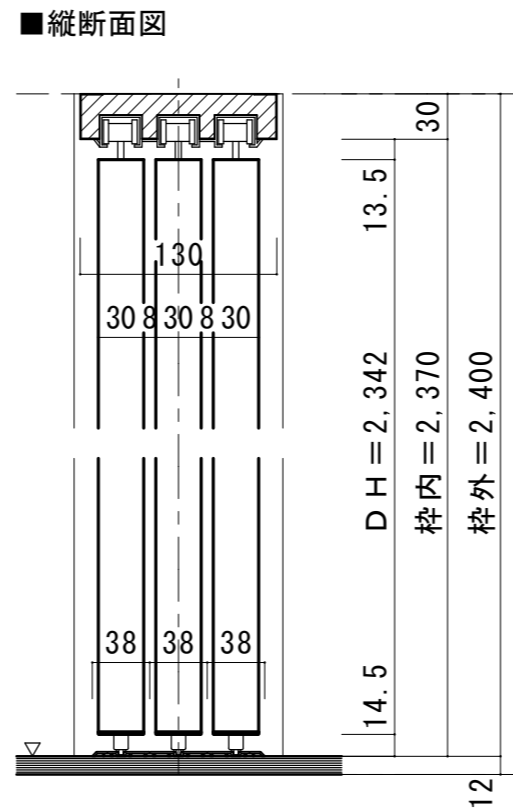

アルシャルル 3枚引き違い戸

ソフトアート アルシャルル 3枚引き違い戸 下荷重 (レールタイプ) ドアH2,342 枠外W2,424

図面名 **SOFTART** 建具納まり図

SCALE 1/5

DATE 17.04.03

株式会社 **ウ ッ ド ウ ン**

FILE FA11(8)-II2424_S01

NO. 01