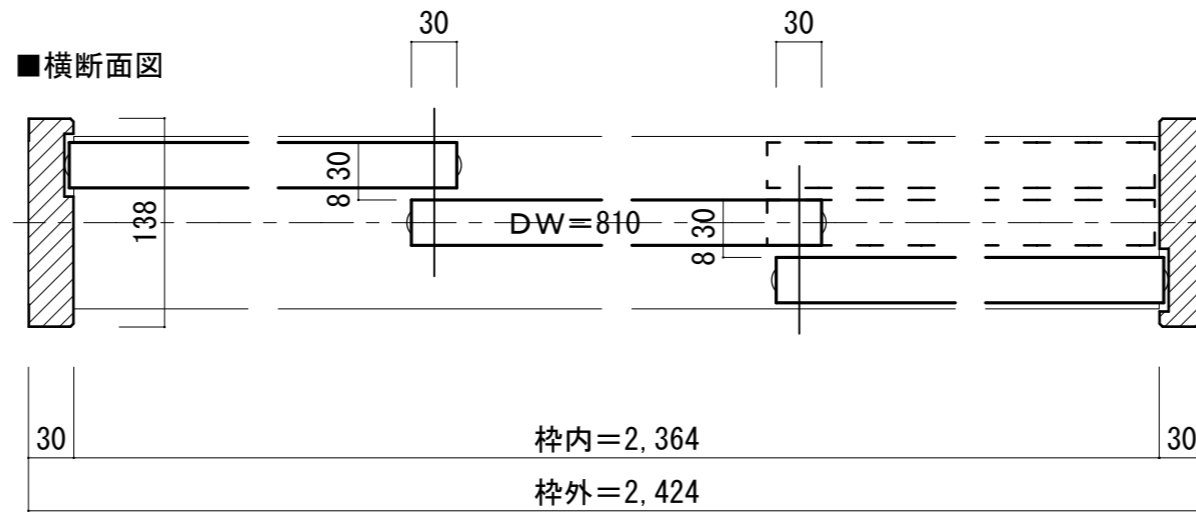

アルシャルル 3枚引き違い戸

ソフトアート アルシャルル 3枚引き違い戸 下荷重 (レールタイプ) ドアH2,342 枠外W2,424

図面名 **SOFTART** 建具納まり図

SCALE 1/5

DATE 17.04.03

株式会社 **ウ ッ ド ウ ン**

FILE FA11(8)-II2424_S01

NO. 01