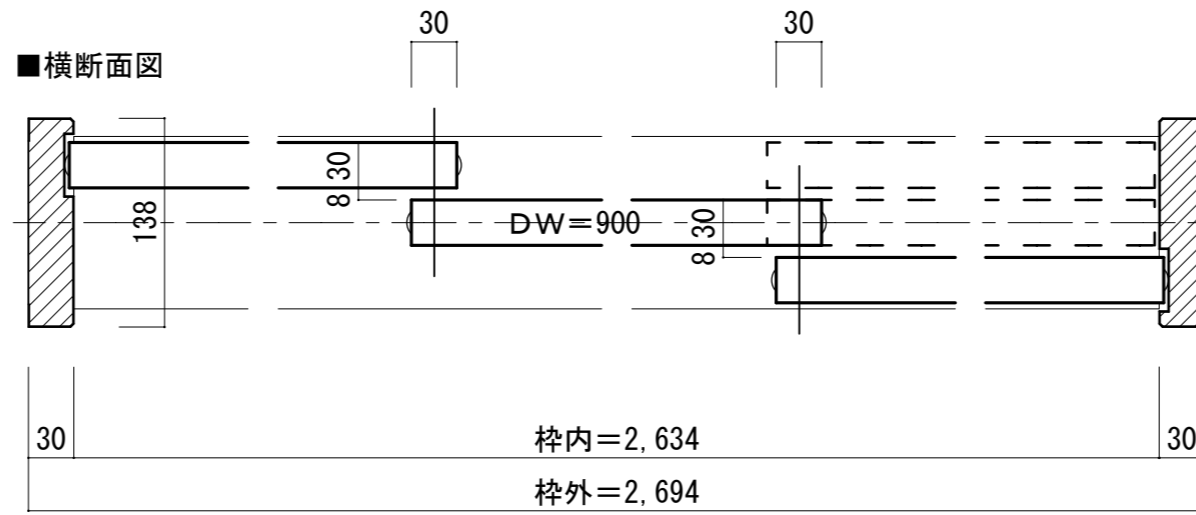

アルシャルル 3枚引き違い戸

ソフトアート アルシャルル 3枚引き違い戸 下荷重 (レールタイプ) ドアH2,142 枠外W2,694

図面名 **SOFTART** 建具納まり図

SCALE 1/5

DATE 17.04.03

株式会社 **ウ ッ ド ウ ン**

FILE FA11(7)-112694_S01

NO. 01