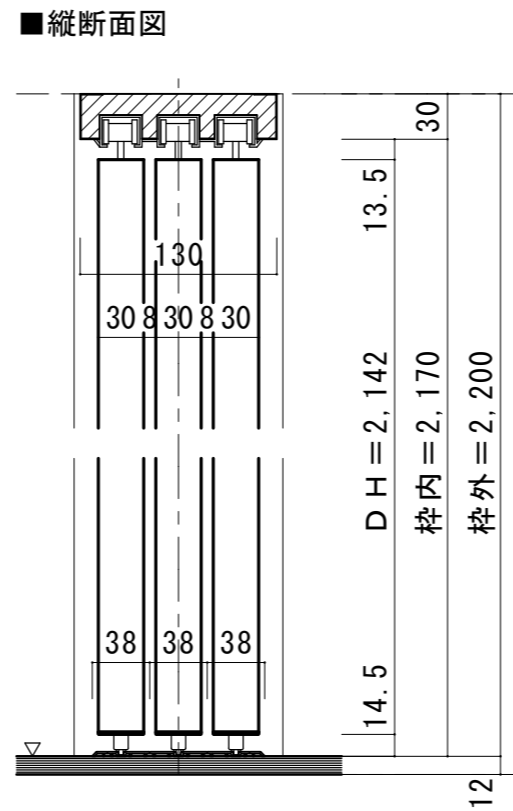

アルシャルル 3枚引き違い戸

ソフトアート アルシャルル 3枚引き違い戸 下荷重 (レールタイプ) ドアH2,142 枠外W2,694

図面名 **SOFTART** 建具納まり図

SCALE 1/5

DATE 17.04.03

株式会社 **ウ ッ ド ウ ン**

FILE FA11(7)-112694_S01

NO. 01