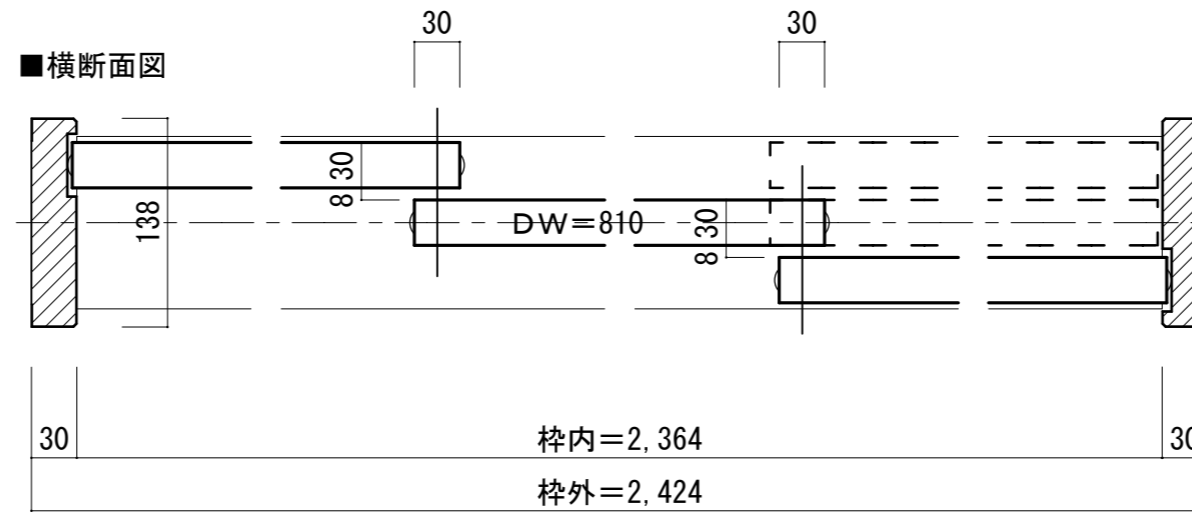

アルシャルル 3枚引き違い戸

ソフトアート アルシャルル 3枚引き違い戸 下荷重 (レールタイプ) ドアH2,142 枠外W2,424

図面名 **SOFTART** 建具納まり図

SCALE 1/5

DATE 17.04.03

株式会社 **ウ ッ ド ウ ン**

FILE FA11(7)-112424_S01

NO. 01