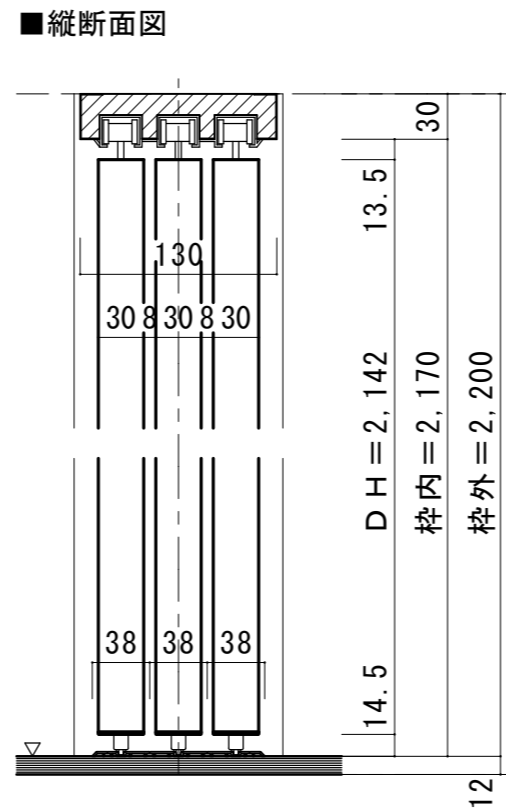

アルシャルル 3枚引き違い戸

ソフトアート アルシャルル 3枚引き違い戸 下荷重 (レールタイプ) ドアH2,142 枠外W2,424

図面名 **SOFTART** 建具納まり図

SCALE 1/5

DATE 17.04.03

株式会社 **ウ ッ ド ウ ン**

FILE FA11(7)-112424_S01

NO. 01