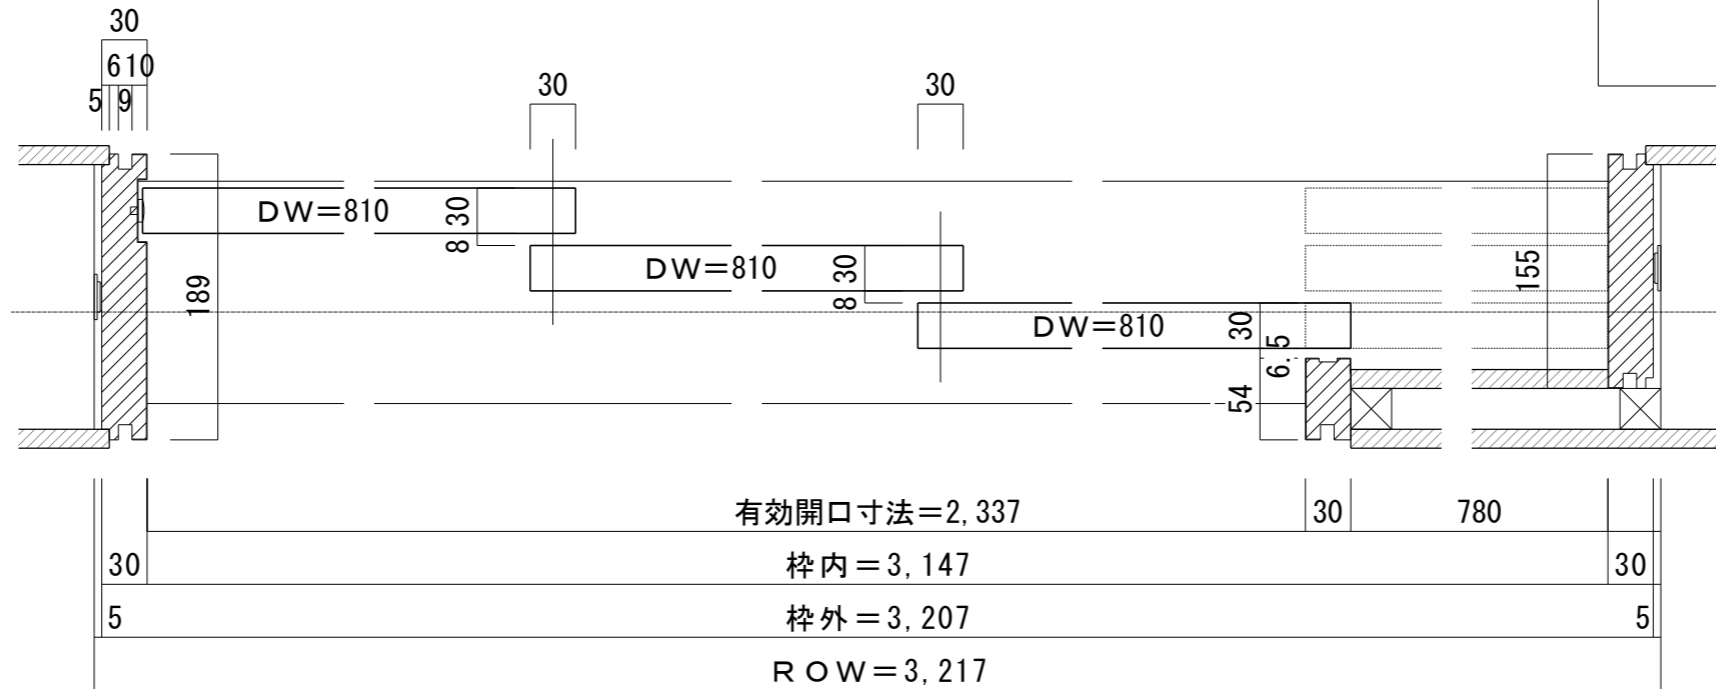

3枚引き込み戸（下加重レールタイプ）〔調整枠〕

■引き手方向

■横断面図

※図示：左引き手

■縦断面図〔レールタイプ〕

※()内寸法はハイドア

■縦断面図〔床直付けレールタイプ〕

※()内寸法はハイドア