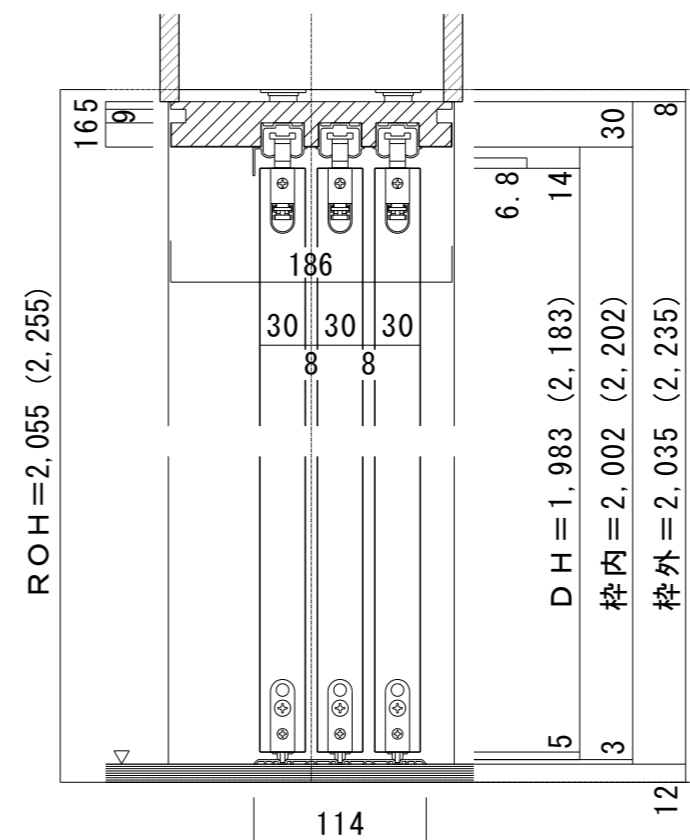

3枚引き込み戸（下加重レールタイプ）〔調整枠〕

■引き手方向

■横断面図

※図示：左引き手

■縦断面図〔レールタイプ〕

※()内寸法はハイドア

■縦断面図〔床直付けレールタイプ〕

※()内寸法はハイドア