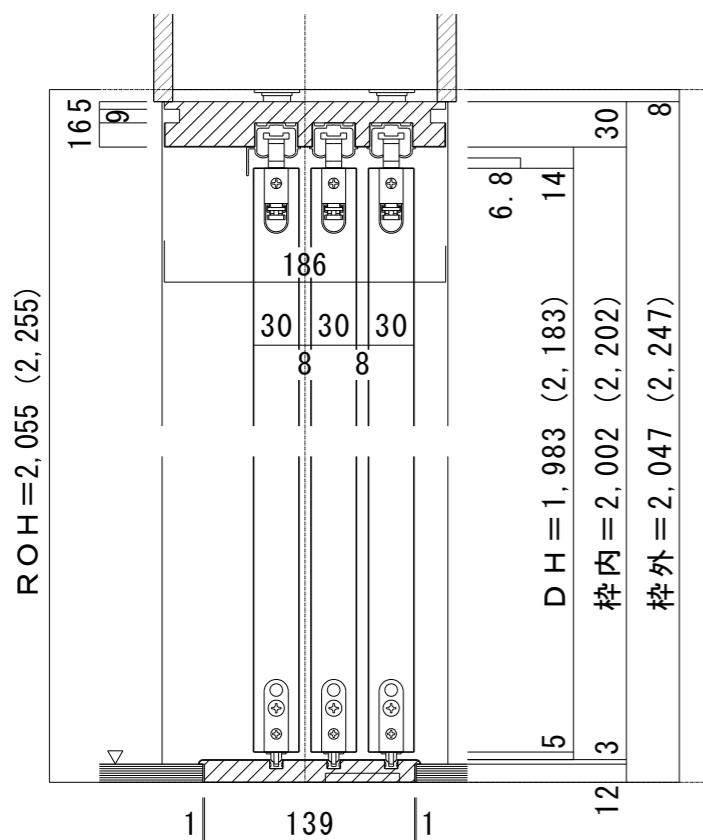

3枚引き込み戸（下加重レールタイプ）〔調整枠〕

■引き手方向

■横断面図

※図示：左引き手

■縦断面図〔レールタイプ〕

※()内寸法はハイドア

■縦断面図〔床直付けレールタイプ〕

※()内寸法はハイドア