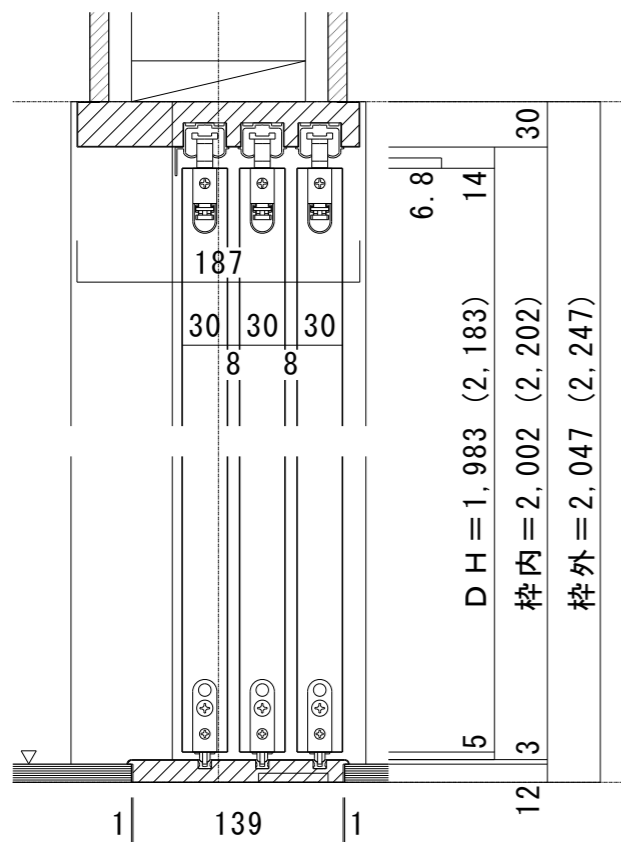

## ■引き手方向

## ■横断面図

※図示：左引き手

## ■縦断面図[レールタイプ]

※( )内寸法はハイドア

## ■縦断面図[床直付けレールタイプ]

※( )内寸法はハイドア