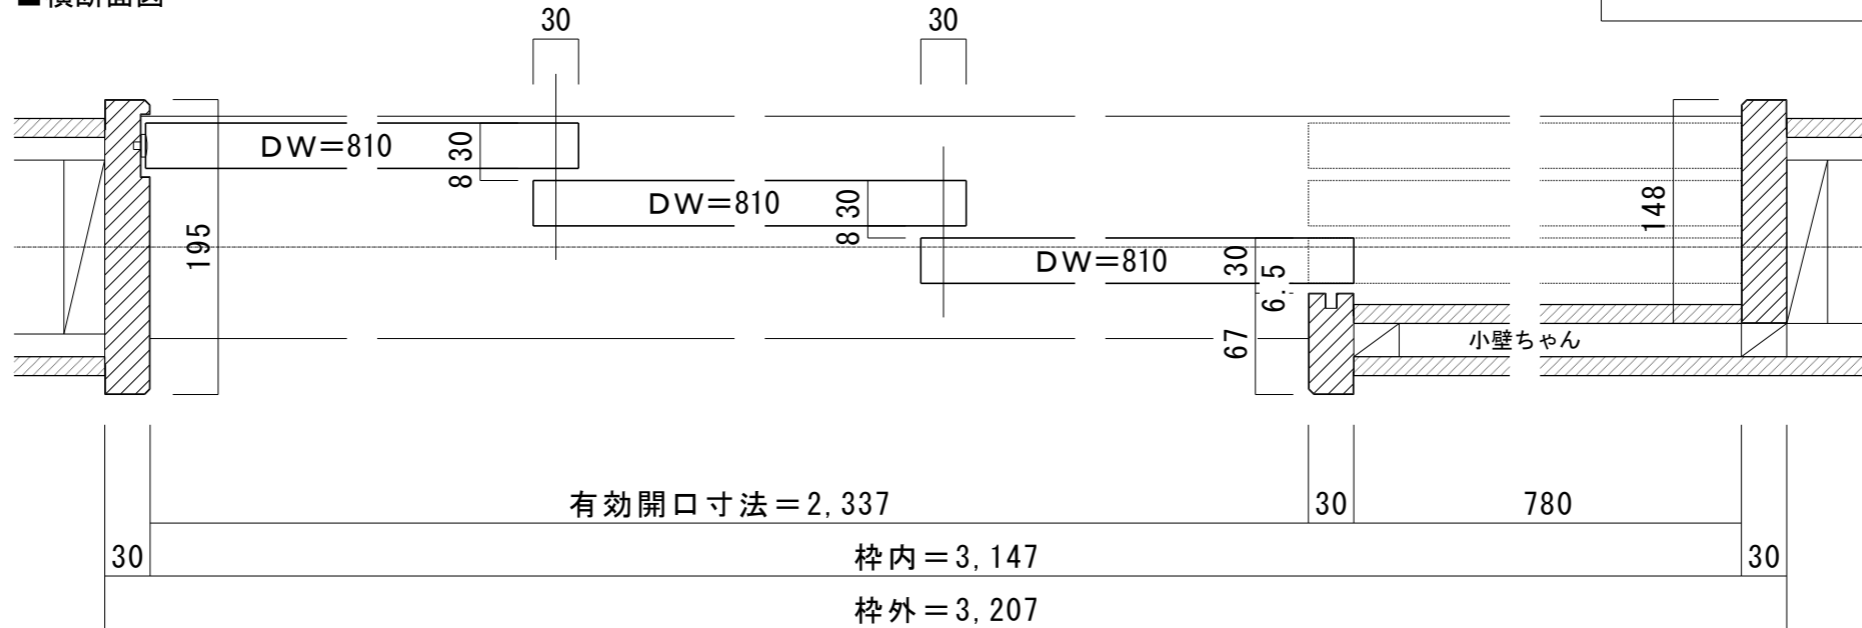

# 3枚引き込み戸（下加重レールタイプ）[固定枠195巾]

## ■横断面図

※図示：左引き手

## ■縦断面図[レールタイプ]

※( )内寸法はハイドア

## ■縦断面図[床直付けレールタイプ]

※( )内寸法はハイドア