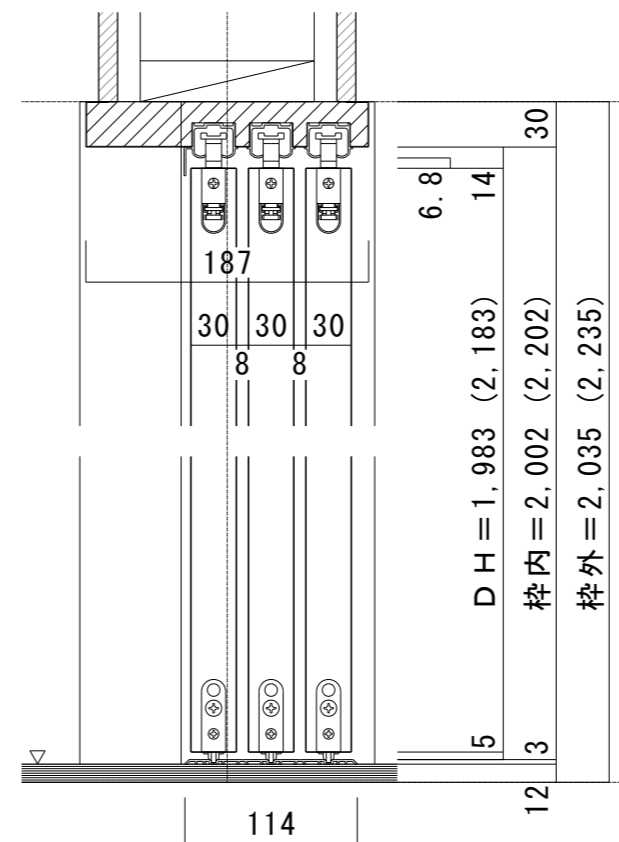

## ■引き手方向

## ■横断面図

※図示：左引き手

## ■縦断面図[レールタイプ]

※( )内寸法はハイドア

## ■縦断面図[床直付けレールタイプ]

※( )内寸法はハイドア