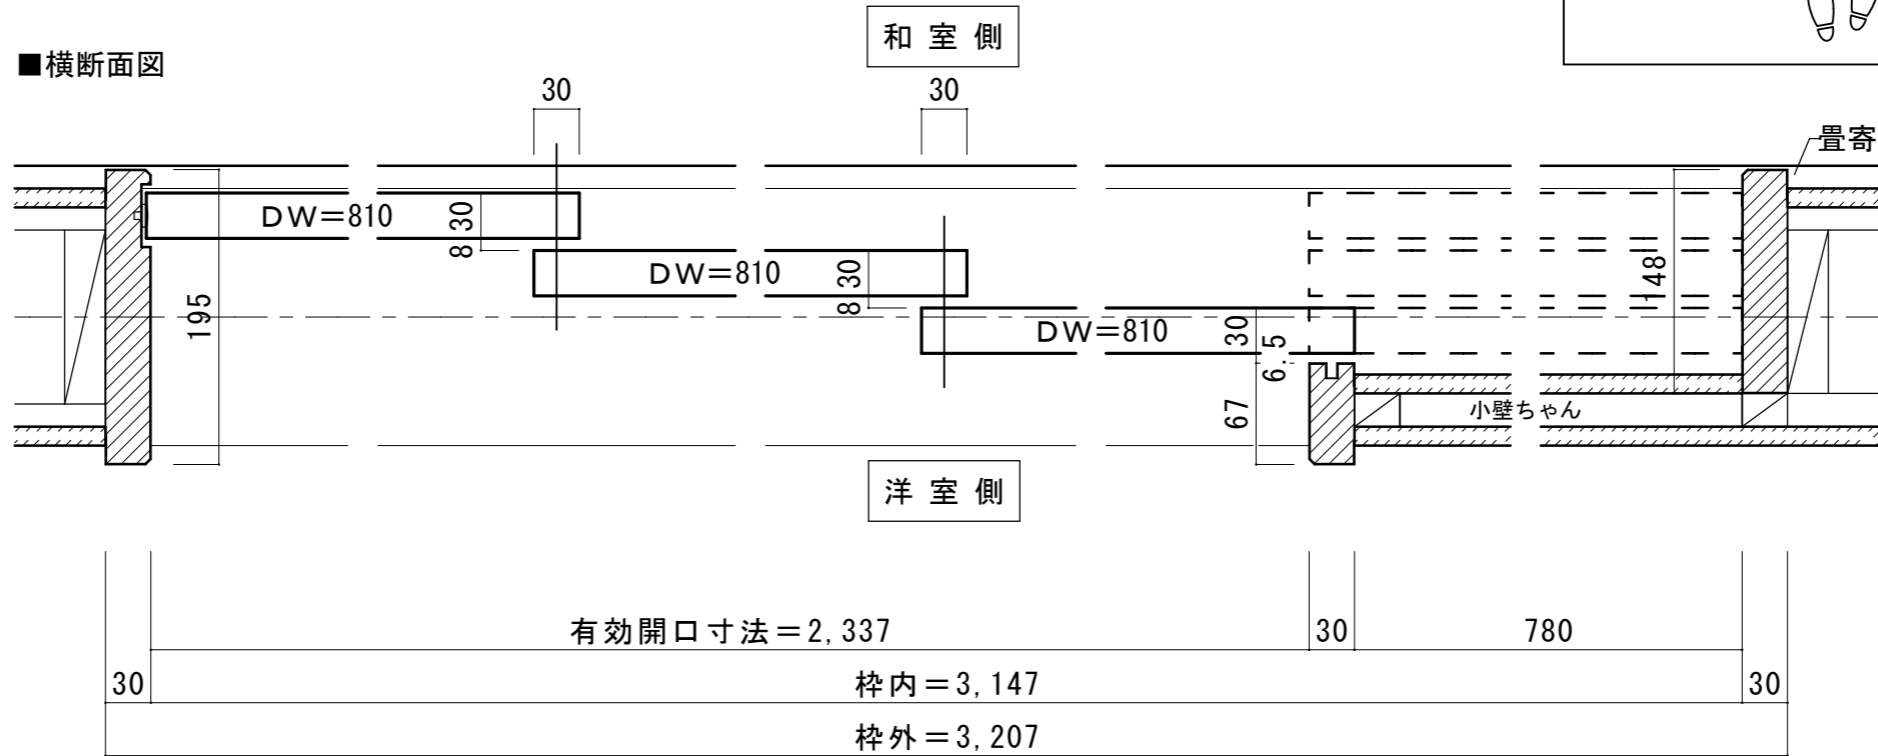

# 3枚引き込み戸（下加重レールタイプ 幅広敷居）[固定枠195巾]

## ■引き手方向

## ■横断面図

※図示：左引き手

## ■縦断面図[レールタイプ]