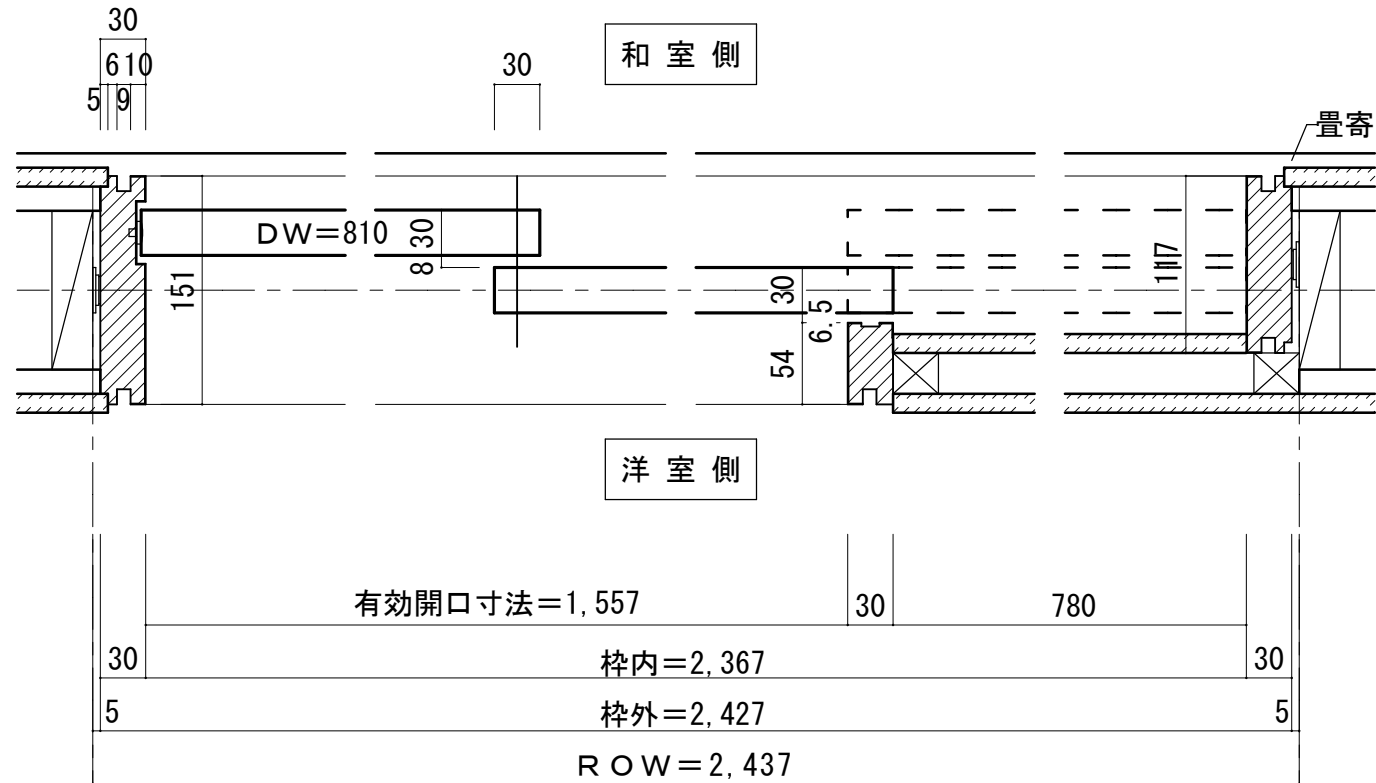

2枚引き込み戸（下加重レールタイプ 幅広敷居）[調整枠]

■横断面図

■引き手方向

※図示：左引き手

■縦断面図[レールタイプ]