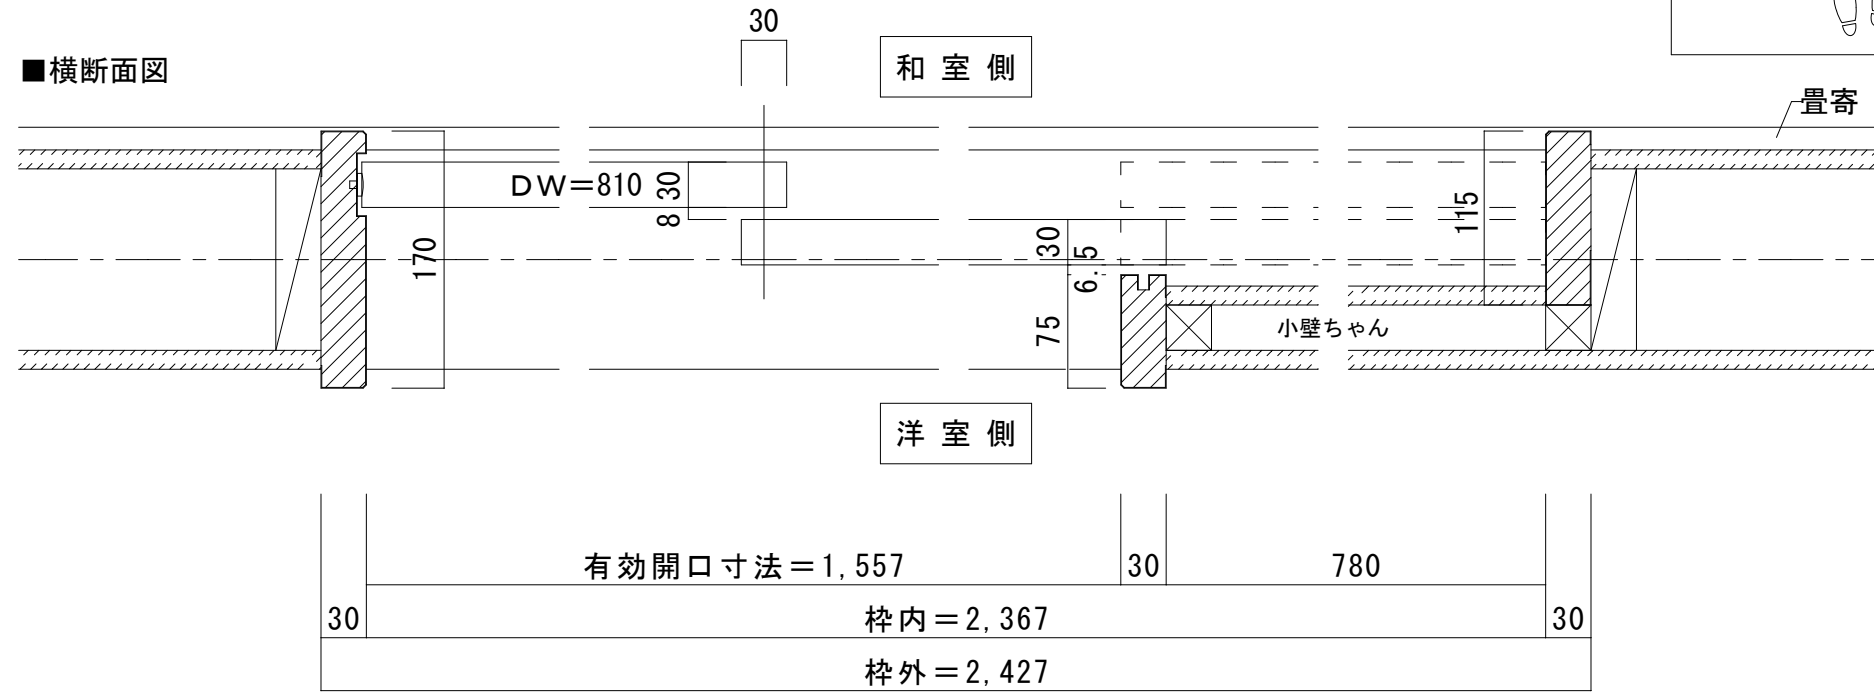

2枚引き込み戸（下加重レールタイプ 幅広敷居）[固定枠170巾]

■引き手方向

■横断面図

※図示：左引き手

■縦断面図[レールタイプ]