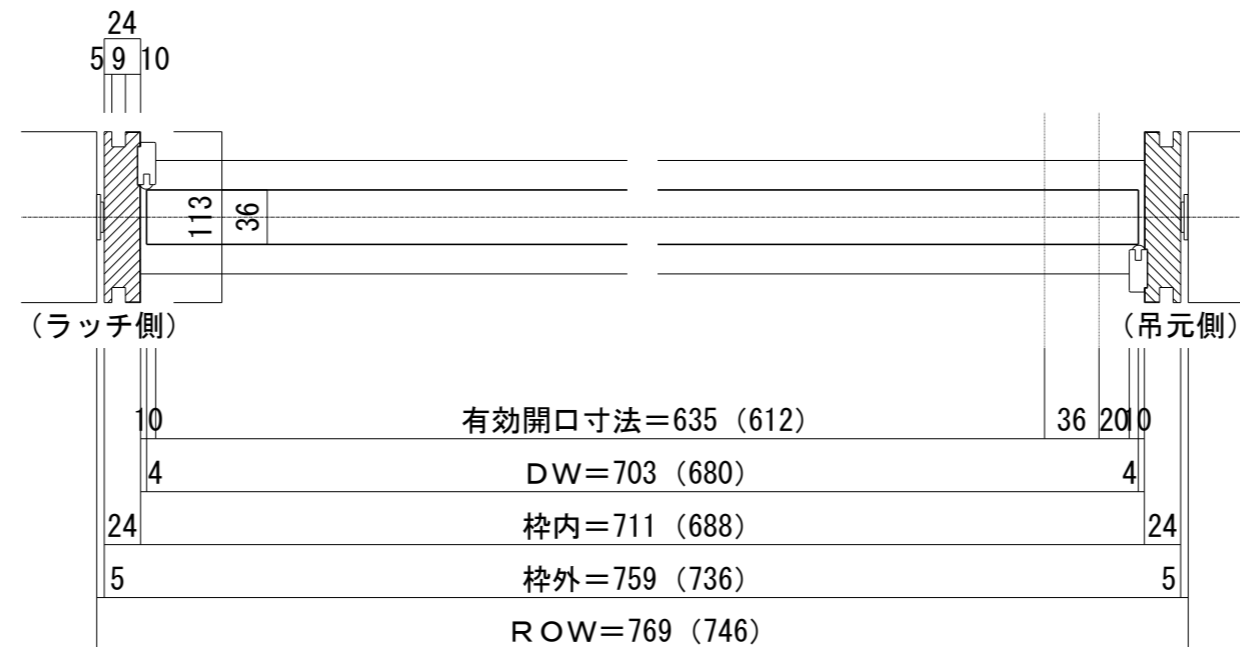

スライディングドア [調整枠]

■ 吊り手方向

■ 横断面図

※図示：右吊り元

■ 縦断面図