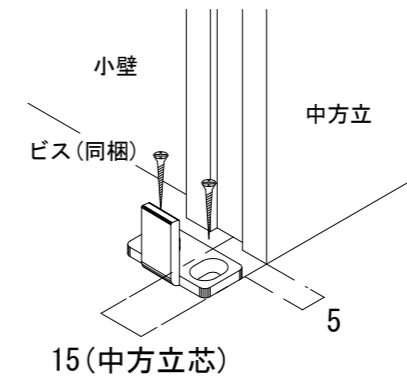

引き分け戸（上吊りタイプ） [固定枠155巾]

■横断面図

■縦断面図

※ () 内寸法はハイドア

振れ止め金具(床付け用)取り付け

振れ止め金具(床付け用)を下記のように床へ取り付けます

※図は左引き(L)の場合です。