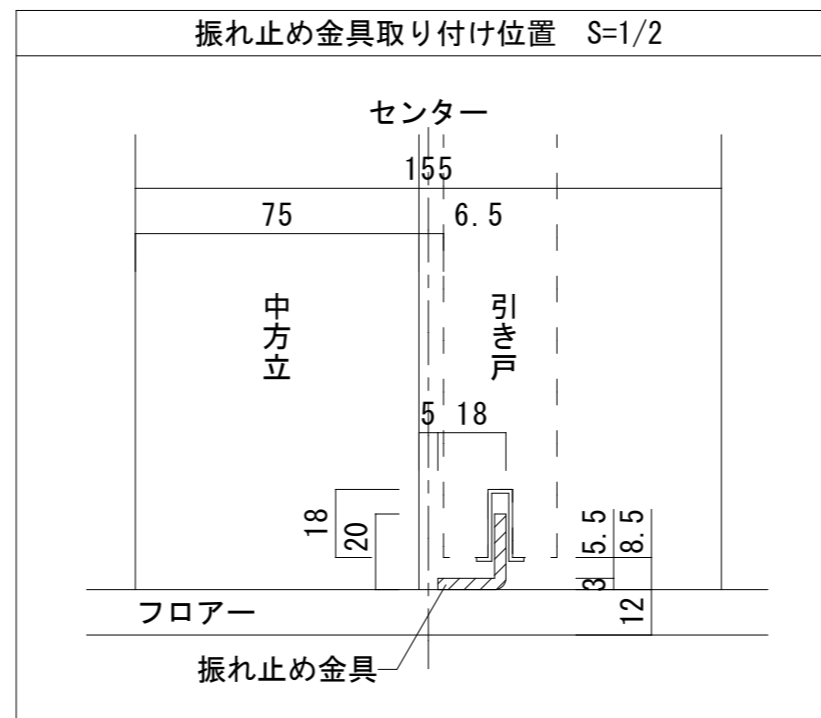

引き分け戸（上吊りタイプ） [固定枠155巾]

■横断面図

■縦断面図

※ () 内寸法はハイドア

振れ止め金具(床付け用)取り付け

振れ止め金具(床付け用)を下記のように床へ取り付けます

※図は左引き(L)の場合です。