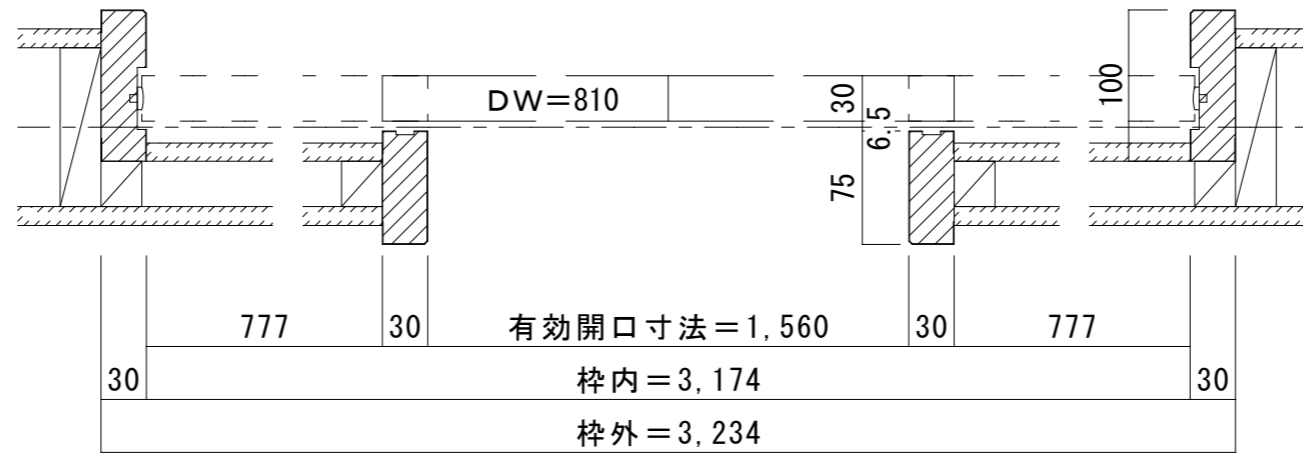

引き分け戸（上吊りタイプ） [固定枠155巾]

■横断面図

■縦断面図

※ () 内寸法はハイドア

振れ止め金具(床付け用)取り付け

振れ止め金具(床付け用)を下記のように床へ取り付けます

※図は左引き(L)の場合です。