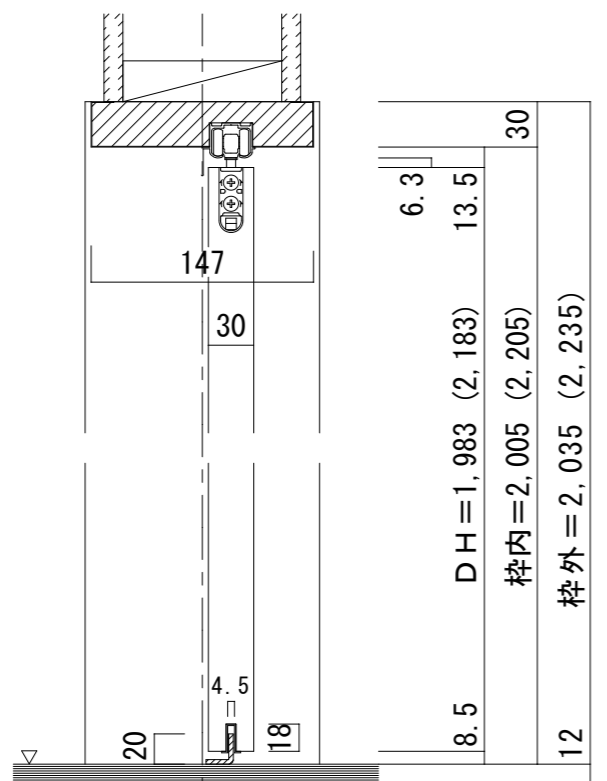

引き分け戸（上吊りタイプ） [固定枠155巾]

■横断面図

■縦断面図

※ () 内寸法はハイドア

振れ止め金具(床付け用)取り付け

振れ止め金具(床付け用)を下記のように床へ取り付けます

※図は左引き(L)の場合です。