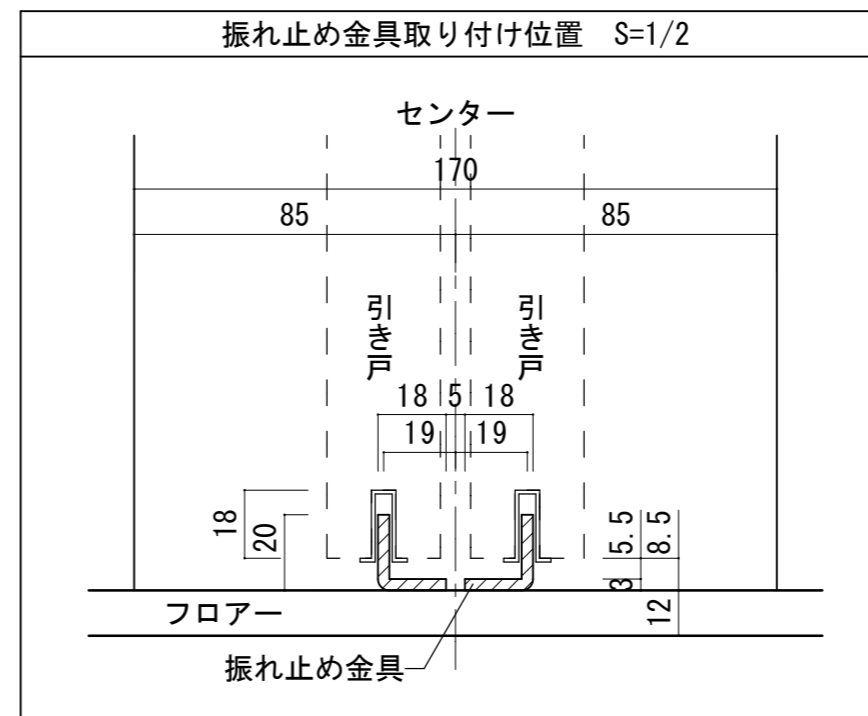

引き違い戸（上吊りタイプ）〔固定枠170巾〕

■横断面図

■縦断面図

振れ止め金具（床付け用）取り付け

振れ止め金具（床付け用）を下記のように床へ取り付けます