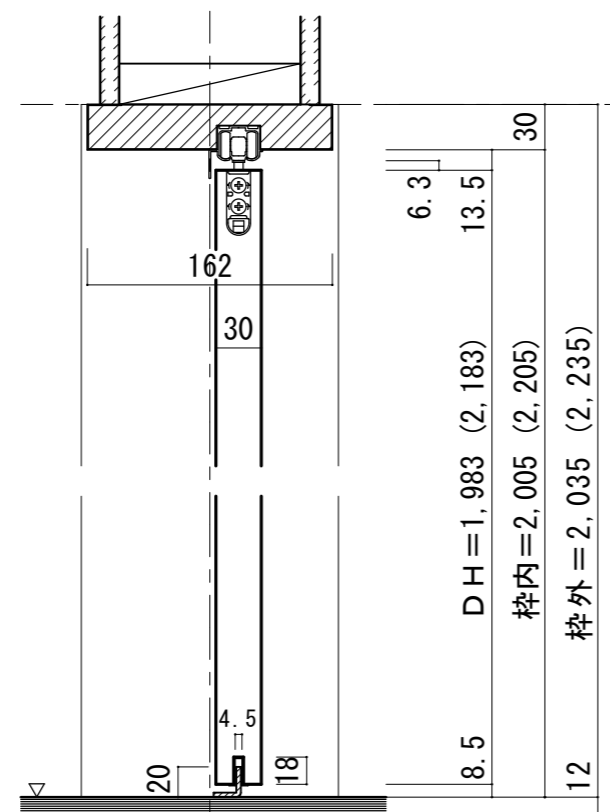

引き違い戸（上吊りタイプ）〔固定枠170巾〕

■横断面図

■縦断面図

振れ止め金具（床付け用）取り付け

振れ止め金具（床付け用）を下記のように床へ取り付けます