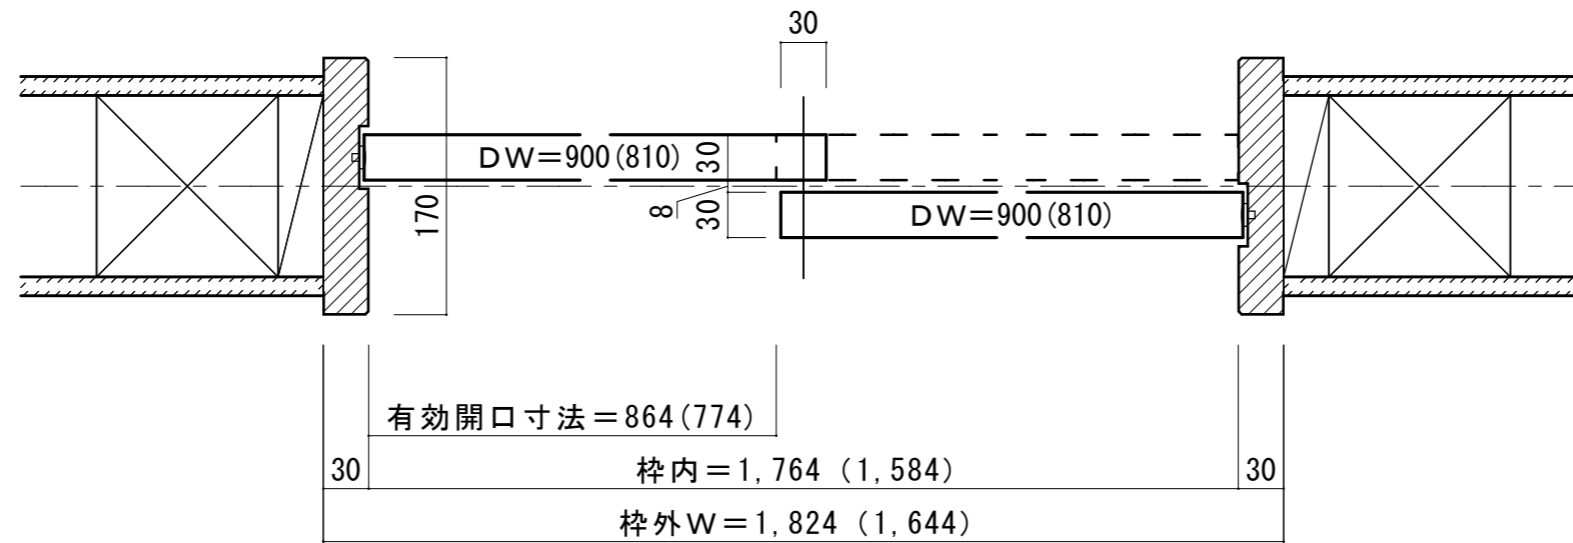

引き違い戸（上吊りタイプ）〔固定枠170巾〕

■横断面図

■縦断面図

振れ止め金具（床付け用）取り付け

振れ止め金具（床付け用）を下記のように床へ取り付けます