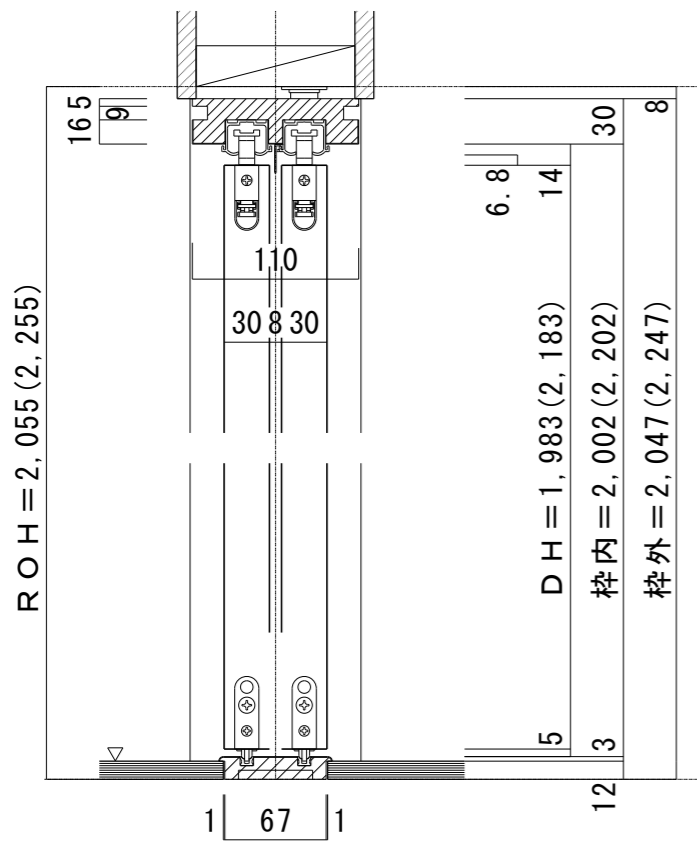

4枚引き違い戸（下加重レールタイプ） [調整枠]

■横断面図

■縦断面図 [レールタイプ]

※ () 内寸法はハイドア

■縦断面図 [床直付けレールタイプ]

※ () 内寸法はハイドア