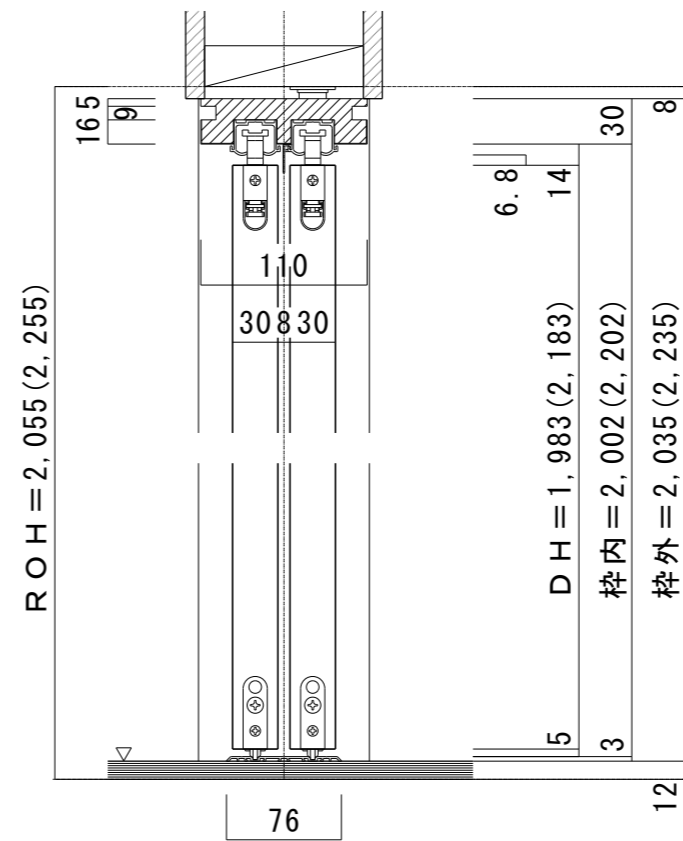

4枚引き違い戸（下加重レールタイプ） [調整枠]

■横断面図

■縦断面図 [レールタイプ]

※ () 内寸法はハイドア

■縦断面図 [床直付けレールタイプ]

※ () 内寸法はハイドア