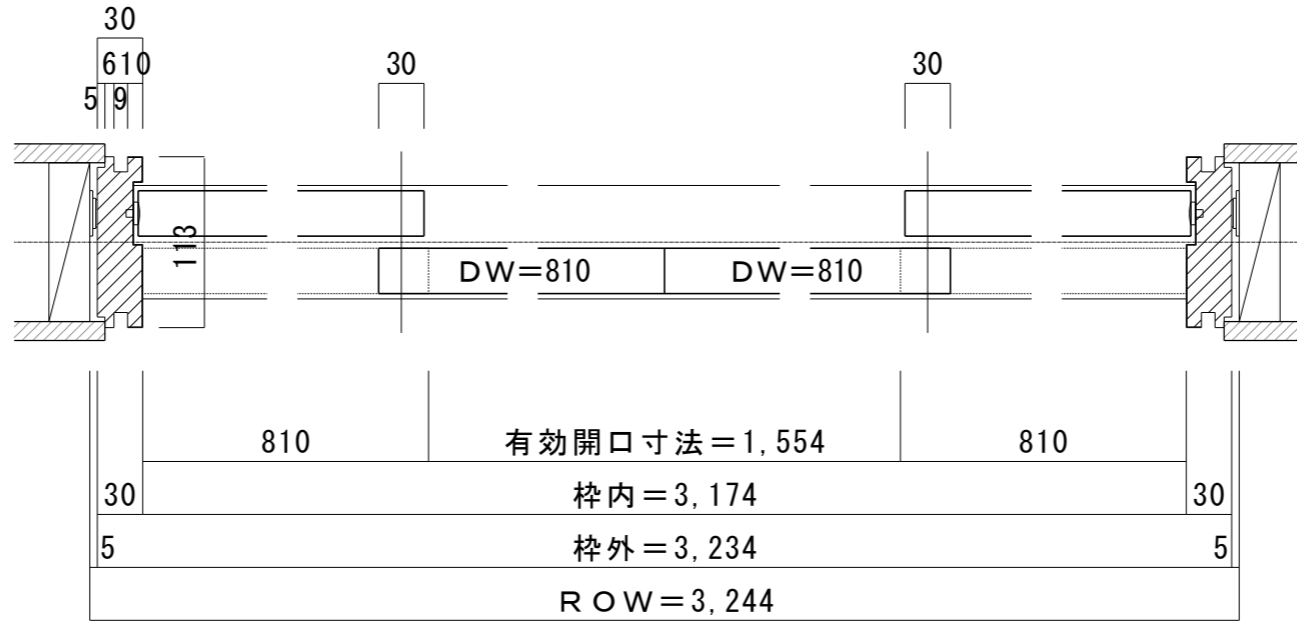

4枚引き違い戸（下加重レールタイプ） [調整枠]

■横断面図

■縦断面図 [レールタイプ]

※ () 内寸法はハイドア

■縦断面図 [床直付けレールタイプ]

※ () 内寸法はハイドア