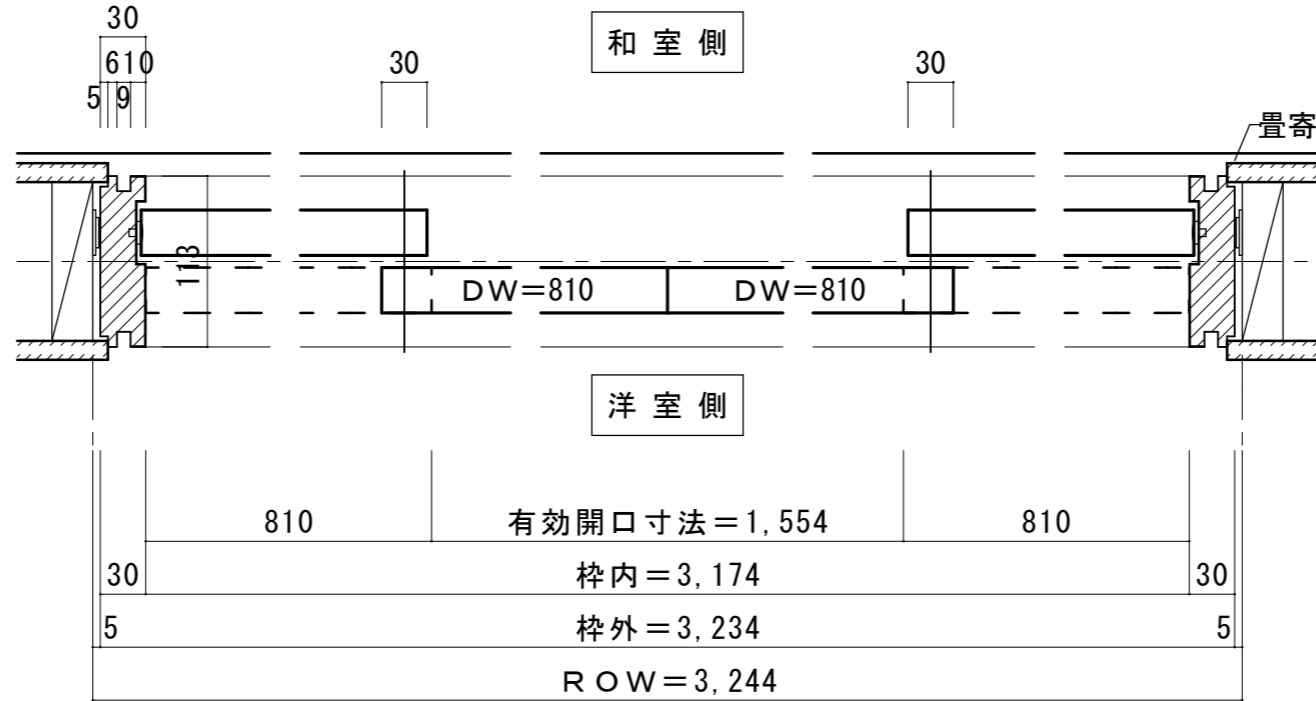

4枚引き違い戸（下加重レールタイプ 幅広敷居）[調整枠]

■横断面図

■縦断面図[レールタイプ]