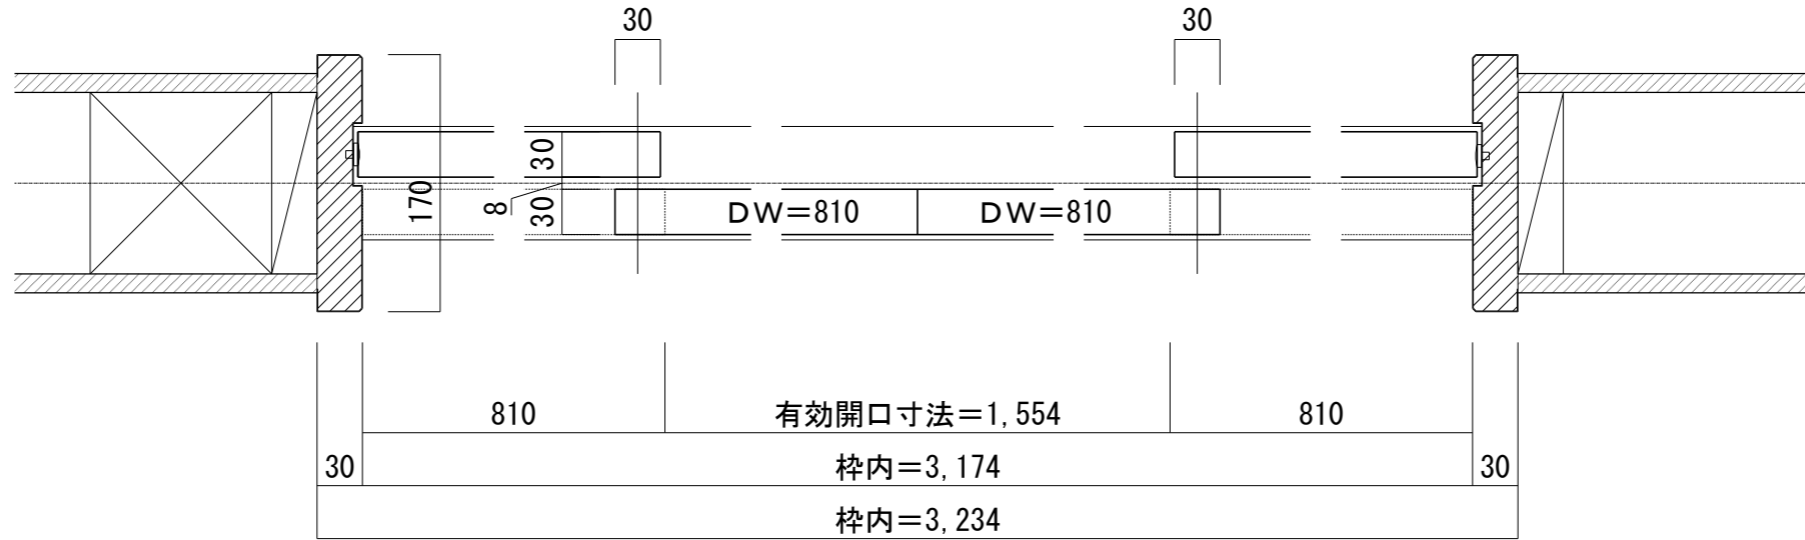

4枚引き違い戸（下加重レールタイプ）〔固定枠170巾〕

■横断面図

■縦断面図〔レールタイプ〕

※()内寸法はハイドア

■縦断面図〔床直付けレールタイプ〕

※()内寸法はハイドア