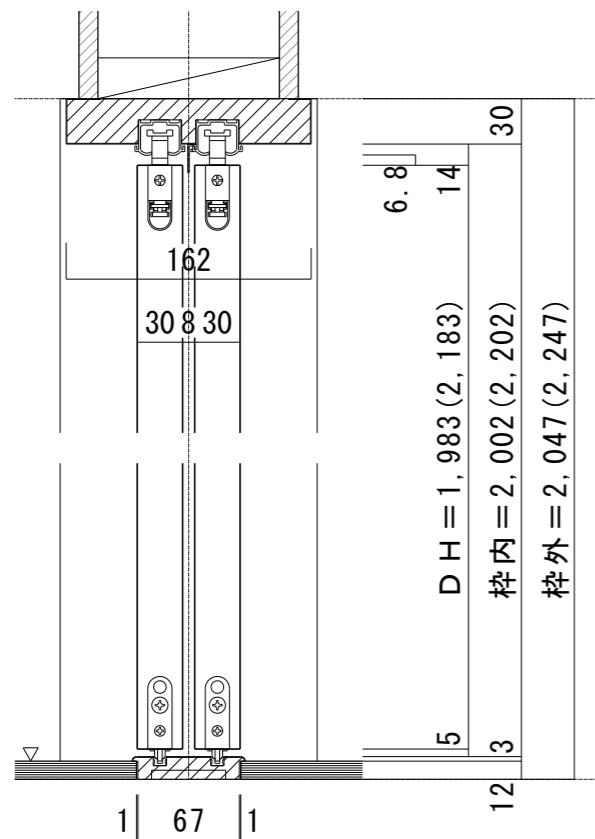

4枚引き違い戸（下加重レールタイプ）〔固定枠170巾〕

■横断面図

■縦断面図〔レールタイプ〕

※()内寸法はハイドア

■縦断面図〔床直付けレールタイプ〕

※()内寸法はハイドア