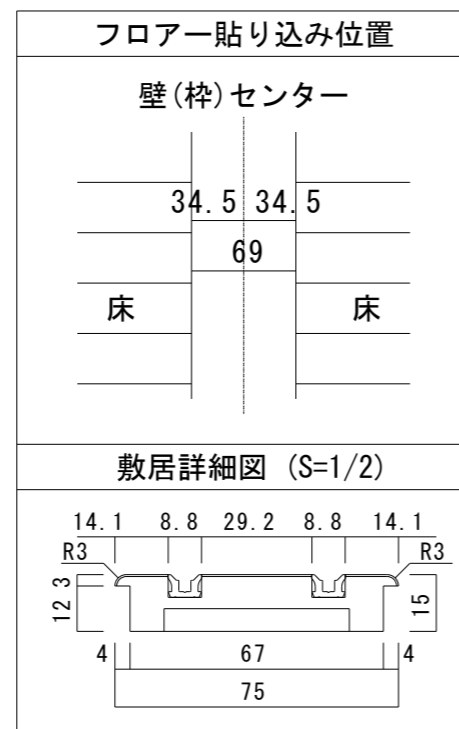

4枚引き違い戸（下加重レールタイプ）〔固定枠170巾〕

■横断面図

■縦断面図〔レールタイプ〕

※()内寸法はハイドア

■縦断面図〔床直付けレールタイプ〕

※()内寸法はハイドア