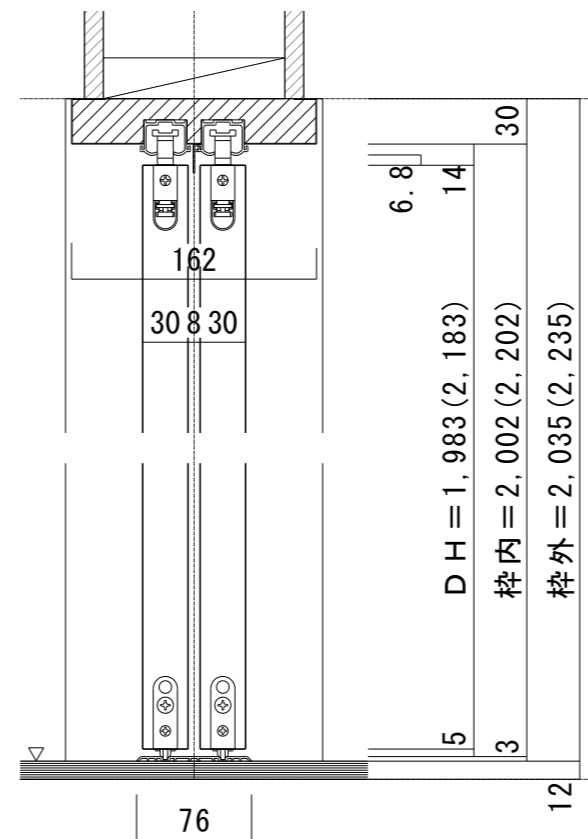

4枚引き違い戸（下加重レールタイプ）〔固定枠170巾〕

■横断面図

■縦断面図〔レールタイプ〕

※()内寸法はハイドア

■縦断面図〔床直付けレールタイプ〕

※()内寸法はハイドア