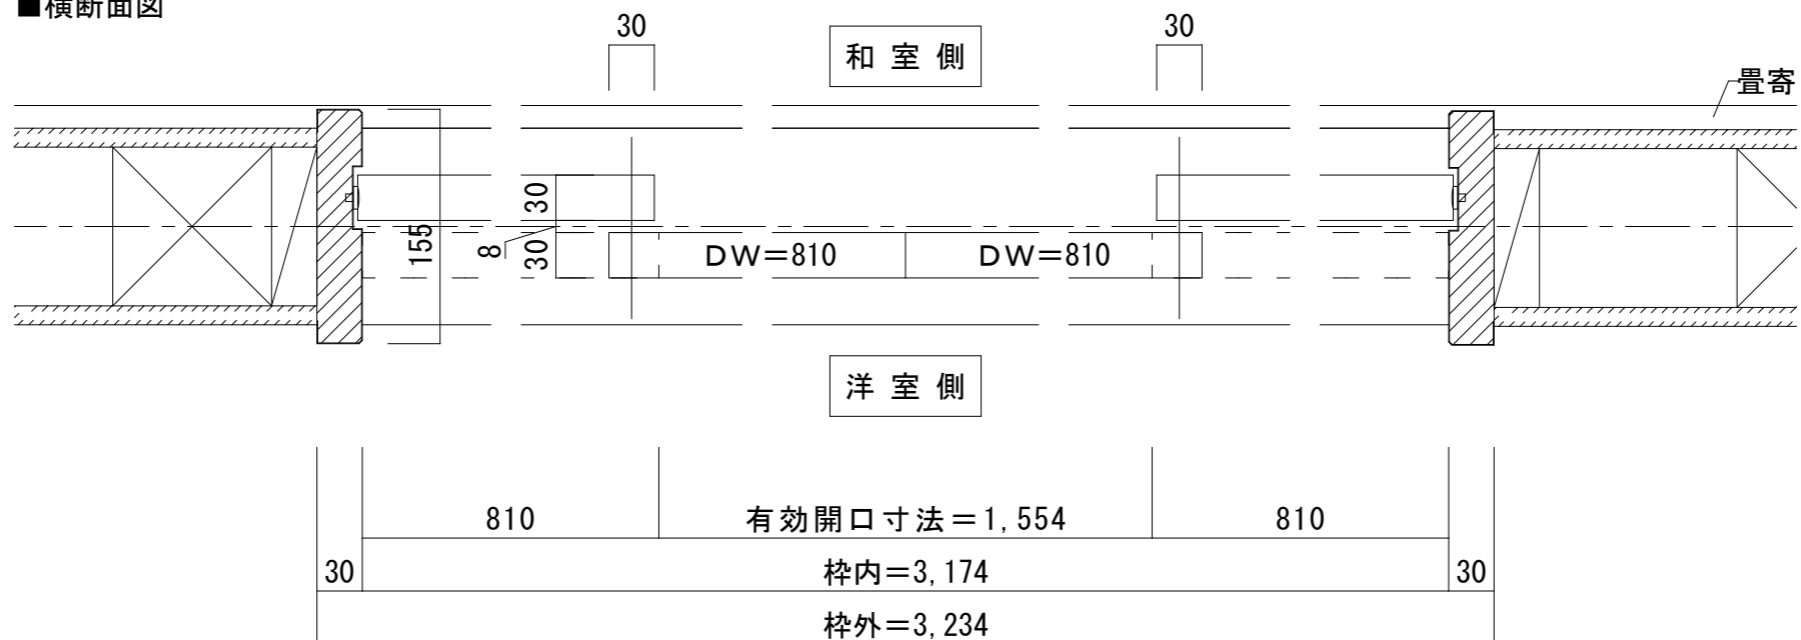

4枚引き違い戸（下加重レールタイプ 幅広敷居）[固定枠155巾]

■横断面図

■縦断面図[レールタイプ]