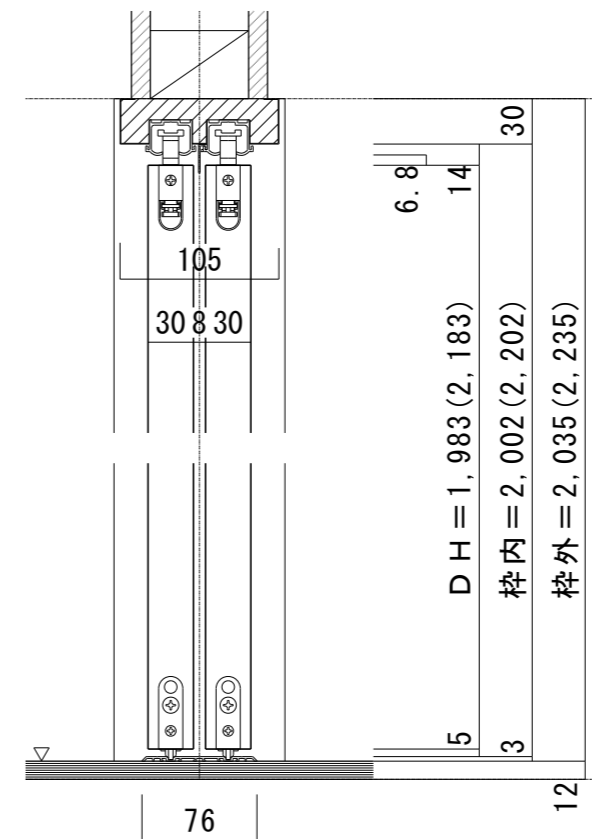

4枚引き違い戸（下加重レールタイプ）[固定枠113巾]

■横断面図

■縦断面図[レールタイプ]

※()内寸法はハイドア

■縦断面図[床直付けレールタイプ]

※()内寸法はハイドア