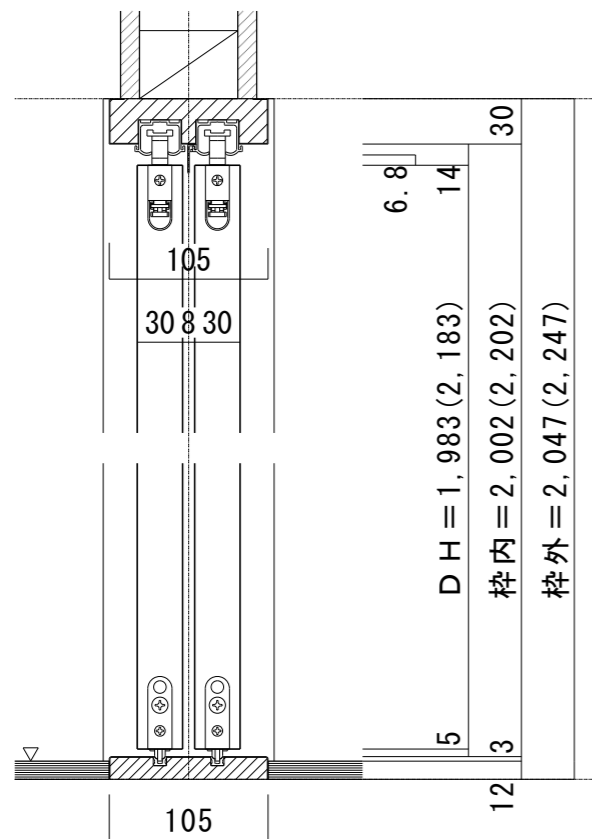

4枚引き違い戸（下加重レールタイプ）[固定枠113巾]

■横断面図

■縦断面図[レールタイプ]

※()内寸法はハイドア

■縦断面図[床直付けレールタイプ]

※()内寸法はハイドア