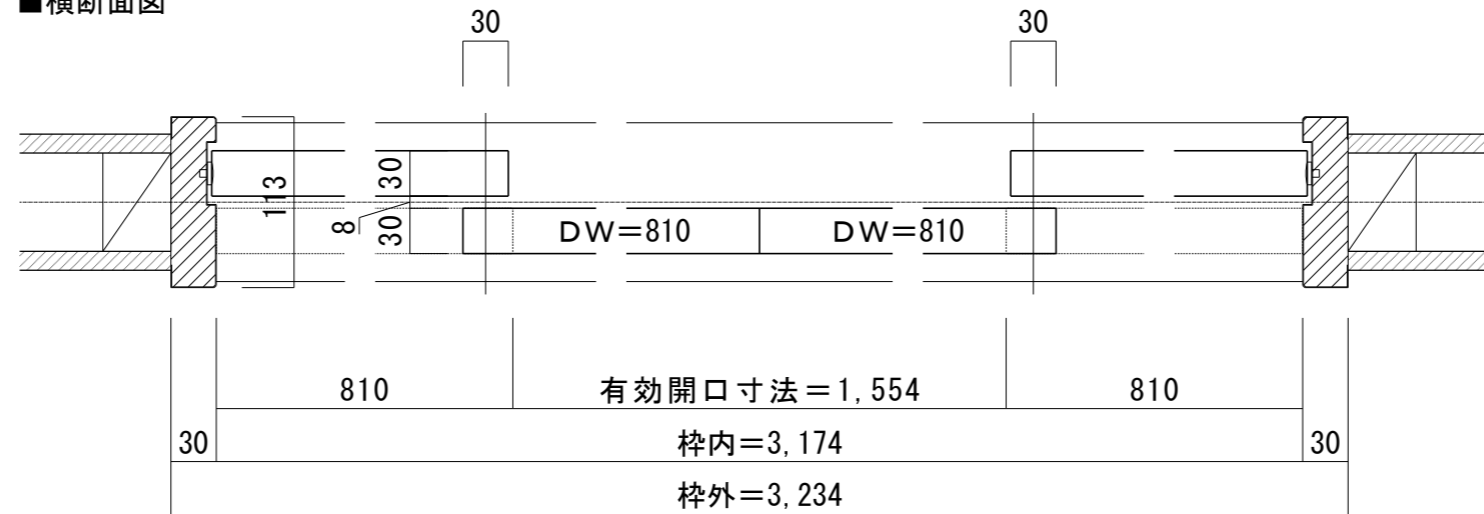

4枚引き違い戸（下加重レールタイプ）[固定枠113巾]

■横断面図

■縦断面図[レールタイプ]

※()内寸法はハイドア

■縦断面図[床直付けレールタイプ]

※()内寸法はハイドア