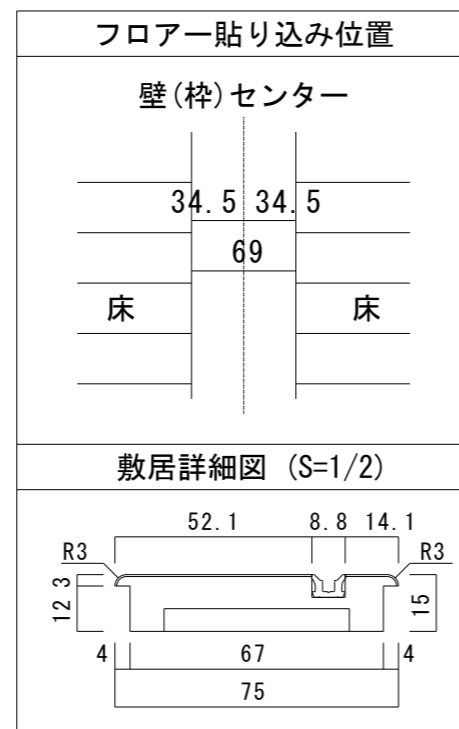

引き分け戸（下加重レールタイプ）[調整枠]

■横断面図

■縦断面図[レールタイプ]

■縦断面図[床直付けレールタイプ]