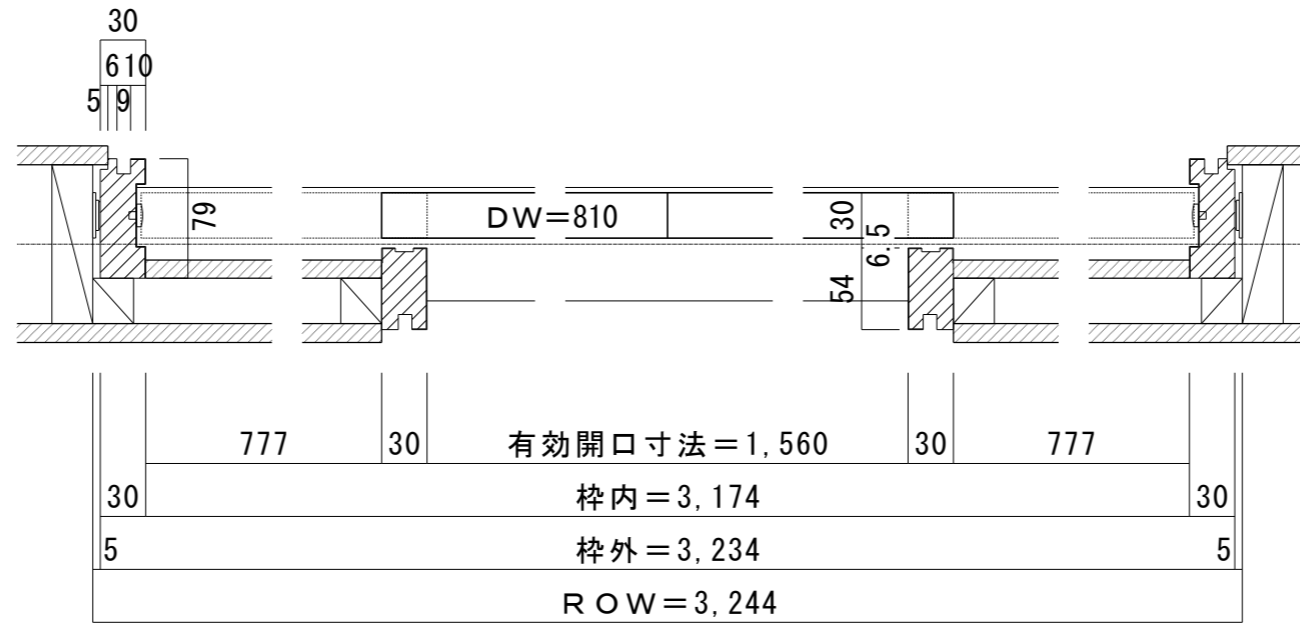

引き分け戸（下加重レールタイプ）[調整枠]

■横断面図

■縦断面図[レールタイプ]

■縦断面図[床直付けレールタイプ]