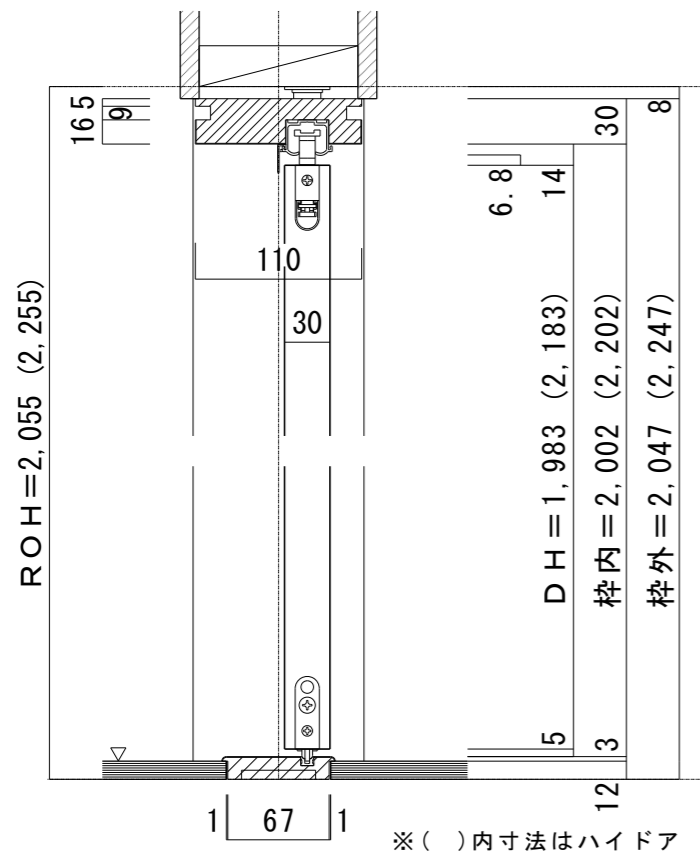

引き分け戸（下加重レールタイプ）[調整枠]

■横断面図

■縦断面図[レールタイプ]

■縦断面図[床直付けレールタイプ]