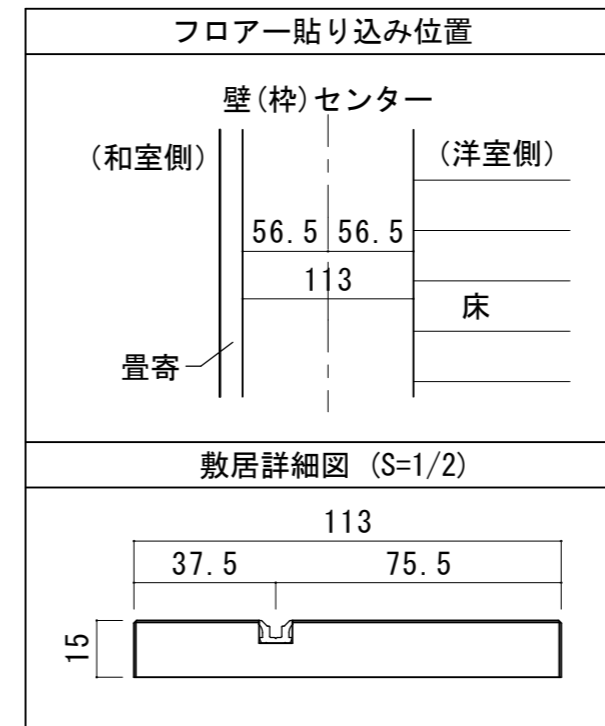

引き分け戸（下加重レールタイプ 幅広敷居） [調整枠]

■横断面図

■縦断面図 [レールタイプ]

※ () 内寸法はハイドア