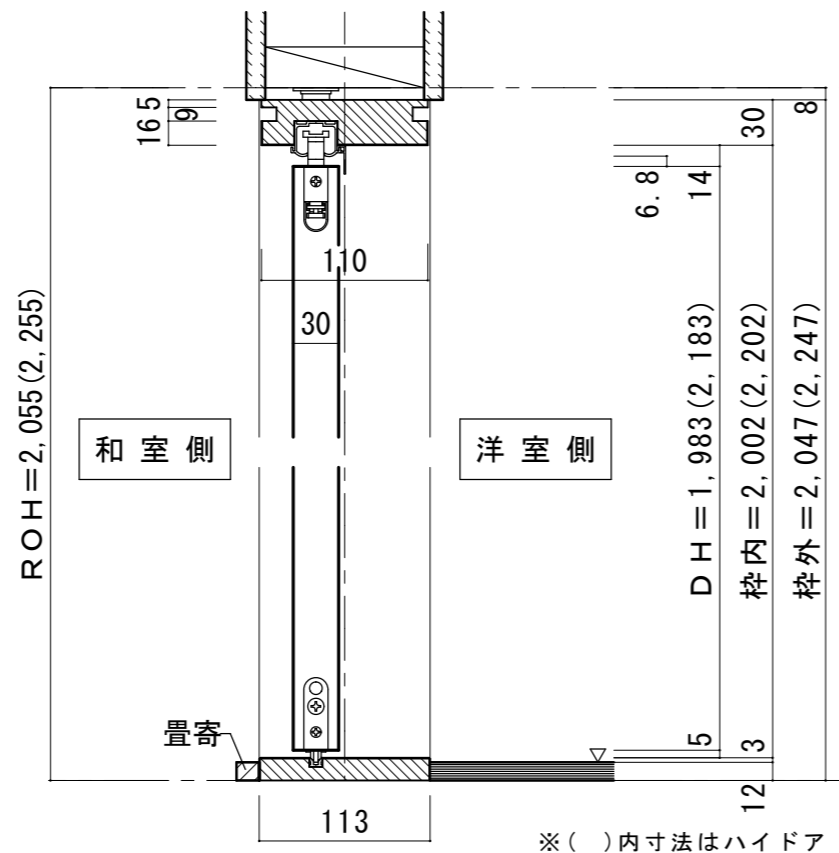

引き分け戸（下加重レールタイプ 幅広敷居） [調整枠]

■横断面図

■縦断面図 [レールタイプ]

※ () 内寸法はハイドア