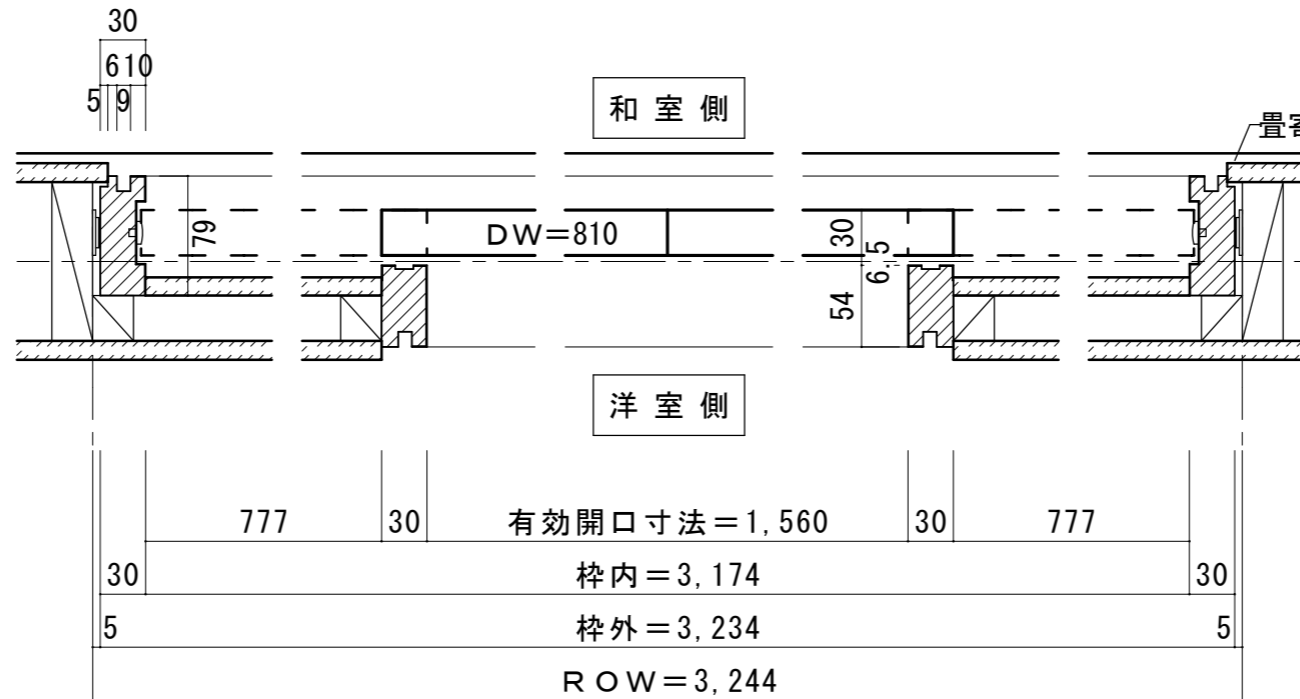

引き分け戸（下加重レールタイプ 幅広敷居） [調整枠]

■横断面図

■縦断面図 [レールタイプ]

※ () 内寸法はハイドア